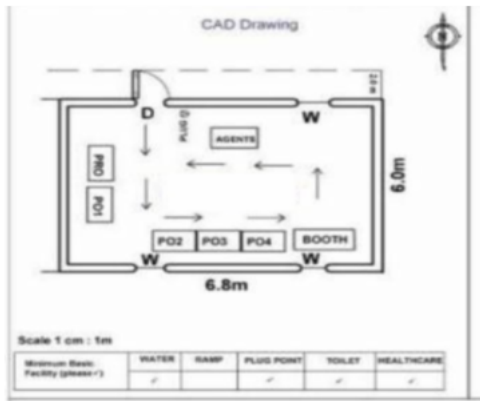

Google Map View

Polling Station Building Front View

Polling Station Front View

Cad View

Key MAP View

சட்டமன்றத் தொகுதியின் எண் மற்றும் பெயர் : 58-பென்னாகரம்  
பிரிவு எண் மற்றும் பெயர் 1-பெரும்பாலை (வ.கி) மற்றும் (ஊ), வார்டு 3 கொம்பாடியூர்