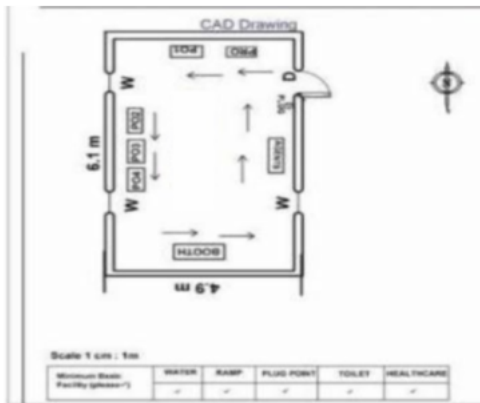

Google Map View

Polling Station Building Front View

Polling Station Front View

Cad View

Key MAP View

1 பெயர் : முத்து தந்தை பெயர்: சண்முகம் வீட்டு எண் : 1 வயது : 61 பாலினம் : ஆண்	IEB0388769 Photo is available	2 பெயர் : மயிலி கணவர் பெயர்: குஞ்சான் வீட்டு எண் : 1 வயது : 54 பாலினம் : பெண்	IEB1045590 Photo is available	3 பெயர் : கலாமணி கணவர் பெயர்: முத்து வீட்டு எண் : 1 வயது : 51 பாலினம் : பெண்	IEB0388751 Photo is available
4 பெயர் : மாரிமுத்து தந்தை பெயர்: குப்பன் வீட்டு எண் : 1 வயது : 49 பாலினம் : ஆண்	IEB0484816 Photo is available	5 பெயர் : சதாசிவம் தந்தை பெயர்: பெருமாள் வீட்டு எண் : 1 வயது : 49 பாலினம் : ஆண்	IEB0484857 Photo is available	6 பெயர் : சக்திவேல் தந்தை பெயர்: சுப்பிரமணி வீட்டு எண் : 1 வயது : 45 பாலினம் : ஆண்	IEB1045673 Photo is available
7 பெயர் : கண்ணகி கணவர் பெயர்: சதாசிவம் வீட்டு எண் : 1 வயது : 44 பாலினம் : பெண்	IEB0484865 Photo is available	8 பெயர் : வையாபுரி தந்தை பெயர்: இலட்சுமணன் வீட்டு எண் : 1 வயது : 42 பாலினம் : ஆண்	IEB0636589 Photo is available	9 பெயர் : ஜோதி கணவர் பெயர்: மணிவண்ணன் வீட்டு எண் : 1 வயது : 40 பாலினம் : பெண்	IEB0947820 Photo is available
10 பெயர் : கணபதி தந்தை பெயர்: ரத்தினம் வீட்டு எண் : 1 வயது : 40 பாலினம் : ஆண்	IEB1045632 Photo is available	11 பெயர் : சுஜாதா கணவர் பெயர்: பரமசிவம் வீட்டு எண் : 1 வயது : 39 பாலினம் : பெண்	IEB0388744 Photo is available	12 பெயர் : குணசேகர் தந்தை பெயர்: கந்தசாமி வீட்டு எண் : 1 வயது : 38 பாலினம் : ஆண்	IEB0636597 Photo is available
13 பெயர் : மணிவண்ணன் தந்தை பெயர்: ரத்தினம் வீட்டு எண் : 1 வயது : 38 பாலினம் : ஆண்	IEB0548644 Photo is available	14 பெயர் : ஈஸ்வரன் தந்தை பெயர்: சின்னதுரை வீட்டு எண் : 1 வயது : 36 பாலினம் : ஆண்	IEB1045657 Photo is available	15 பெயர் : சுகவனம் தந்தை பெயர்: பழனி வீட்டு எண் : 1 வயது : 35 பாலினம் : ஆண்	IEB0484840 Photo is available
16 பெயர் : சிவக்குமார் தந்தை பெயர்: சின்னராஜ் வீட்டு எண் : 1 வயது : 33 பாலினம் : ஆண்	IEB0733451 Photo is available	17 பெயர் : கனகம்பாளர் கணவர் பெயர்: சித்தையன் வீட்டு எண் : 1 வயது : 32 பாலினம் : பெண்	IEB0972901 Photo is available	18 பெயர் : கோகிலா கணவர் பெயர்: பழனிசாமி வீட்டு எண் : 1 வயது : 32 பாலினம் : பெண்	IEB1172741 Photo is available
19 பெயர் : அருள் தந்தை பெயர்: சம்புவேல் வீட்டு எண் : 1 வயது : 31 பாலினம் : ஆண்	IEB0947846 Photo is available	20 பெயர் : குமரேசன் தந்தை பெயர்: சின்னதம்பி வீட்டு எண் : 1 வயது : 31 பாலினம் : ஆண்	IEB0733469 Photo is available	21 பெயர் : அரவிந்த்குமார் தந்தை பெயர்: சின்னதம்பி வீட்டு எண் : 1 வயது : 30 பாலினம் : ஆண்	IEB0947747 Photo is available
22 பெயர் : பிரசாந்த் தந்தை பெயர்: சரவணன் வீட்டு எண் : 1 வயது : 30 பாலினம் : ஆண்	IEB0733477 Photo is available	23 பெயர் : ஜெயபிரகாஷ் தந்தை பெயர்: கோவிந்தன் வீட்டு எண் : 1 வயது : 29 பாலினம் : ஆண்	IEB0947788 Photo is available	24 பெயர் : பிரதீப் தந்தை பெயர்: முத்து வீட்டு எண் : 1 வயது : 29 பாலினம் : ஆண்	IEB0947879 Photo is available
25 பெயர் : வினோத்குமார் பொ தந்தை பெயர்: பொன்னுச்சாமி அ வீட்டு எண் : 1/45, வயது : 20 பாலினம் : ஆண்	IEB2119139 Photo is available	26 பெயர் : ஜெயந்தி கணவர் பெயர்: வெங்கடாசலம் வீட்டு எண் : 1-66 வயது : 57 பாலினம் : பெண்	IEB0636613 Photo is available	27 பெயர் : பிரீத்தி த தந்தை பெயர்: தனசேகர் வீட்டு எண் : 1/194 வயது : 19 பாலினம் : பெண்	IEB2117398 Photo is available
28 பெயர் : தெய்வானை கணவர் பெயர்: திருவண்ணாமலை வீட்டு எண் : 2-142 வயது : 56 பாலினம் : பெண்	IEB0782292 Photo is available	29 பெயர் : தவமணி கணவர் பெயர்: கணபதி வீட்டு எண் : 2-277 வயது : 31 பாலினம் : பெண்	IEB1045624 Photo is available	# 30 பெயர் : ஜெயகுர்யா சி தந்தை பெயர்: சிவகுமார் வீட்டு எண் : 2/362பீ வயது : 24 பாலினம் : ஆண்	IEB1741651 Photo is available