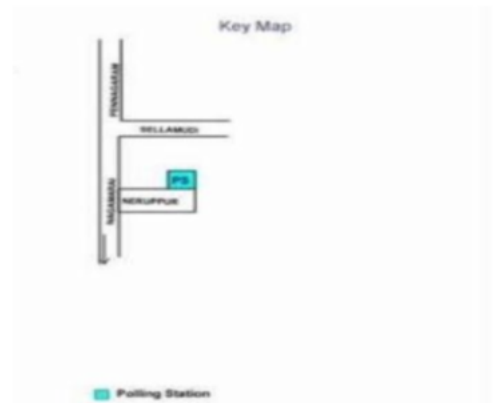

Google Map View

Polling Station Building Front View

Polling Station Front View

Cad View

Key MAP View

1 பெயர் : முருகேசன் தந்தை பெயர்: பழனியப்பன் வீட்டு எண் : 1 வயது : 45 பாலினம் : ஆண்	IEB1072982 Photo is available	2 பெயர் : சாந்தி தந்தை பெயர்: முருகேசன் வீட்டு எண் : 1 வயது : 41 பாலினம் : பெண்	IEB1072990 Photo is available	3 பெயர் : கோமதி கணவர் பெயர்: ஜெகதீசன் வீட்டு எண் : 1 வயது : 37 பாலினம் : பெண்	IEB0779306 Photo is available
4 பெயர் : மகேஸ்வரி தந்தை பெயர்: பச்சியப்பன் வீட்டு எண் : 1/73 வயது : 23 பாலினம் : பெண்	IEB1887256 Photo is available	5 பெயர் : மோகன்ராஜ் செல்வம் தந்தை பெயர்: செல்வம் வீட்டு எண் : 1/77, வயது : 21 பாலினம் : ஆண்	IEB2094464 Photo is available	6 பெயர் : மகேஸ்வரி குமார் கணவர் பெயர்: குமார் வீட்டு எண் : 1/98 வயது : 39 பாலினம் : பெண்	IEB2121044 Photo is available
7 பெயர் : முருகன் தந்தை பெயர்: முத்துசாமி வீட்டு எண் : 1/122 வயது : 48 பாலினம் : ஆண்	MXT2596617 Photo is available	8 பெயர் : கனகா தந்தை பெயர்: முருகன் வீட்டு எண் : 1/122 வயது : 35 பாலினம் : பெண்	IEB0728212 Photo is available	# 9 பெயர் : சூர்யா க தந்தை பெயர்: கருப்பண்ணன் வீட்டு எண் : 4/176/1 வயது : 25 பாலினம் : பெண்	IEB1902162 Photo is available
10 பெயர் : பெருமாள் தந்தை பெயர்: பழனியப்பன் வீட்டு எண் : 2 வயது : 41 பாலினம் : ஆண்	IEB0235606 Photo is available	11 பெயர் : சென்பகவள்ளி கணவர் பெயர்: சாமிகண்ணு வீட்டு எண் : 2-10A வயது : 40 பாலினம் : பெண்	IEB0384263 Photo is available	12 பெயர் : ஜனா தந்தை பெயர்: முருகேசன் வீட்டு எண் : 2/22 வயது : 22 பாலினம் : ஆண்	IEB2149409 Photo is available
13 பெயர் : எழில்அரசன் தந்தை பெயர்: முருகேசன் வீட்டு எண் : 2-30 வயது : 35 பாலினம் : ஆண்	IEB0235036 Photo is available	14 பெயர் : கனகராஜ் தந்தை பெயர்: சிவராஜ் வீட்டு எண் : 2-47 வயது : 35 பாலினம் : ஆண்	IEB0235671 Photo is available	15 பெயர் : செந்தில்அரசு வி தந்தை பெயர்: விஷ்வநாதன் வீட்டு எண் : 2/48 வயது : 19 பாலினம் : ஆண்	IEB2119030 Photo is available
16 பெயர் : முருகன் தந்தை பெயர்: பரமசிவம் வீட்டு எண் : 2-54 வயது : 33 பாலினம் : ஆண்	IEB0727909 Photo is available	17 பெயர் : சூயில் தந்தை பெயர்: கருப்பண்ணன் வீட்டு எண் : 2/176 வயது : 23 பாலினம் : பெண்	IEB2149383 Photo is available	18 பெயர் : சதீஷ்குமார் தந்தை பெயர்: சுப்பிரமணி வீட்டு எண் : 2/231 வயது : 25 பாலினம் : ஆண்	IEB1192491 Photo is available
19 பெயர் : கார்மேகம் முருகன் தந்தை பெயர்: முருகன் வீட்டு எண் : 2/259 வயது : 21 பாலினம் : ஆண்	IEB2118636 Photo is available	20 பெயர் : ஆனந்தராஜ் தந்தை பெயர்: கோவிந்தன் வீட்டு எண் : 2-305 வயது : 36 பாலினம் : ஆண்	IEB0235168 Photo is available	21 பெயர் : சத்தியபிரியா கணவர் பெயர்: ஆனந்தராஜ் வீட்டு எண் : 2-305 வயது : 29 பாலினம் : பெண்	IEB1046192 Photo is available
22 பெயர் : இராணி கணவர் பெயர்: செட்டி வீட்டு எண் : 2-307 வயது : 61 பாலினம் : பெண்	MXT3336682 Photo is available	23 பெயர் : ராகுல் தந்தை பெயர்: ரவி வீட்டு எண் : 2/311 வயது : 29 பாலினம் : ஆண்	IEB2001303 Photo is available	24 பெயர் : நேரு தருமன் தந்தை பெயர்: தருமன் வீட்டு எண் : 2/314 வயது : 47 பாலினம் : ஆண்	IEB2118198 Photo is available
25 பெயர் : பிரபாகரன் தந்தை பெயர்: மணி வீட்டு எண் : 2-329 வயது : 35 பாலினம் : ஆண்	IEB0437962 Photo is available	26 பெயர் : அய்யப்பன் தந்தை பெயர்: சின்னப்பன் வீட்டு எண் : 2-341 வயது : 46 பாலினம் : ஆண்	IEB0485292 Photo is available	27 பெயர் : முருகன் தந்தை பெயர்: சின்னப்பன் வீட்டு எண் : 2-341 வயது : 34 பாலினம் : ஆண்	IEB0779264 Photo is available
28 பெயர் : அருண்குமார் தந்தை பெயர்: குப்புசாமி வீட்டு எண் : 2-343 வயது : 29 பாலினம் : ஆண்	IEB0862946 Photo is available	29 பெயர் : அலமேலு கணவர் பெயர்: செட்டி வீட்டு எண் : 2-352 வயது : 52 பாலினம் : பெண்	IEB0437921 Photo is available	30 பெயர் : பாரதி தந்தை பெயர்: செட்டி வீட்டு எண் : 2-352 வயது : 35 பாலினம் : பெண்	IEB0235721 Photo is available