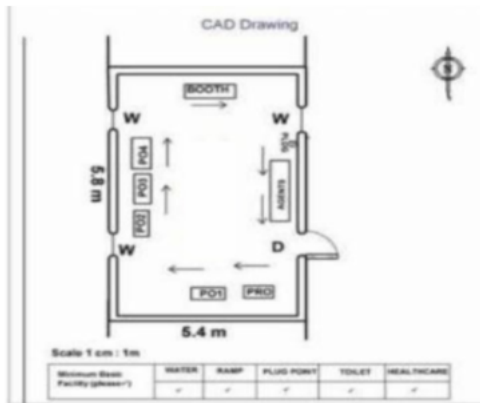

Google Map View

Polling Station Building Front View

Polling Station Front View

Cad View

Key MAP View

1 பெயர் : முருகேசன் தந்தை பெயர்: பழனியப்பன் வீட்டு எண் : 1 வயது : 45 பாலினம் : ஆண்	IEB1072982 Photo is available	2 பெயர் : சாந்தி தந்தை பெயர்: முருகேசன் வீட்டு எண் : 1 வயது : 41 பாலினம் : பெண்	IEB1072990 Photo is available	3 பெயர் : கோமதி கணவர் பெயர்: ஜெகதீசன் வீட்டு எண் : 1 வயது : 37 பாலினம் : பெண்	IEB0779306 Photo is available
4 பெயர் : மகேஸ்வரி தந்தை பெயர்: பச்சியப்பன் வீட்டு எண் : 1/73 வயது : 23 பாலினம் : பெண்	IEB1887256 Photo is available	5 பெயர் : மோகன்ராஜ் செல்வம் தந்தை பெயர்: செல்வம் வீட்டு எண் : 1/77, வயது : 21 பாலினம் : ஆண்	IEB2094464 Photo is available	6 பெயர் : மகேஸ்வரி குமார் கணவர் பெயர்: குமார் வீட்டு எண் : 1/98 வயது : 39 பாலினம் : பெண்	IEB2121044 Photo is available
7 பெயர் : முருகன் தந்தை பெயர்: முத்துசாமி வீட்டு எண் : 1/122 வயது : 48 பாலினம் : ஆண்	MXT2596617 Photo is available	8 பெயர் : கனகா தந்தை பெயர்: முருகன் வீட்டு எண் : 1/122 வயது : 35 பாலினம் : பெண்	IEB0728212 Photo is available	# 9 பெயர் : சூர்யா க தந்தை பெயர்: கருப்பண்ணன் வீட்டு எண் : 4/176/1 வயது : 25 பாலினம் : பெண்	IEB1902162 Photo is available
10 பெயர் : பெருமாள் தந்தை பெயர்: பழனியப்பன் வீட்டு எண் : 2 வயது : 41 பாலினம் : ஆண்	IEB0235606 Photo is available	11 பெயர் : சென்பகவள்ளி கணவர் பெயர்: சாமிகண்ணு வீட்டு எண் : 2-10A வயது : 40 பாலினம் : பெண்	IEB0384263 Photo is available	12 பெயர் : ஜனா தந்தை பெயர்: முருகேசன் வீட்டு எண் : 2/22 வயது : 22 பாலினம் : ஆண்	IEB2149409 Photo is available
13 பெயர் : எழில்அரசன் தந்தை பெயர்: முருகேசன் வீட்டு எண் : 2-30 வயது : 35 பாலினம் : ஆண்	IEB0235036 Photo is available	14 பெயர் : கனகராஜ் தந்தை பெயர்: சிவராஜ் வீட்டு எண் : 2-47 வயது : 35 பாலினம் : ஆண்	IEB0235671 Photo is available	15 பெயர் : செந்தில்அரசு வி தந்தை பெயர்: விஷ்வநாதன் வீட்டு எண் : 2/48 வயது : 19 பாலினம் : ஆண்	IEB2119030 Photo is available
16 பெயர் : முருகன் தந்தை பெயர்: பரமசிவம் வீட்டு எண் : 2-54 வயது : 33 பாலினம் : ஆண்	IEB0727909 Photo is available	17 பெயர் : சூயில் தந்தை பெயர்: கருப்பண்ணன் வீட்டு எண் : 2/176 வயது : 23 பாலினம் : பெண்	IEB2149383 Photo is available	18 பெயர் : சதீஷ்குமார் தந்தை பெயர்: சுப்பிரமணி வீட்டு எண் : 2/231 வயது : 25 பாலினம் : ஆண்	IEB1192491 Photo is available
19 பெயர் : கார்மேகம் முருகன் தந்தை பெயர்: முருகன் வீட்டு எண் : 2/259 வயது : 21 பாலினம் : ஆண்	IEB2118636 Photo is available	20 பெயர் : ஆனந்தராஜ் தந்தை பெயர்: கோவிந்தன் வீட்டு எண் : 2-305 வயது : 36 பாலினம் : ஆண்	IEB0235168 Photo is available	21 பெயர் : சத்தியபிரியா கணவர் பெயர்: ஆனந்தராஜ் வீட்டு எண் : 2-305 வயது : 29 பாலினம் : பெண்	IEB1046192 Photo is available
22 பெயர் : இராணி கணவர் பெயர்: செட்டி வீட்டு எண் : 2-307 வயது : 61 பாலினம் : பெண்	MXT3336682 Photo is available	23 பெயர் : ராகுல் தந்தை பெயர்: ரவி வீட்டு எண் : 2/311 வயது : 29 பாலினம் : ஆண்	IEB2001303 Photo is available	24 பெயர் : நேரு தருமன் தந்தை பெயர்: தருமன் வீட்டு எண் : 2/314 வயது : 47 பாலினம் : ஆண்	IEB2118198 Photo is available
25 பெயர் : பிரபாகரன் தந்தை பெயர்: மணி வீட்டு எண் : 2-329 வயது : 35 பாலினம் : ஆண்	IEB0437962 Photo is available	26 பெயர் : அய்யப்பன் தந்தை பெயர்: சின்னப்பன் வீட்டு எண் : 2-341 வயது : 46 பாலினம் : ஆண்	IEB0485292 Photo is available	27 பெயர் : முருகன் தந்தை பெயர்: சின்னப்பன் வீட்டு எண் : 2-341 வயது : 34 பாலினம் : ஆண்	IEB0779264 Photo is available
28 பெயர் : அருண்குமார் தந்தை பெயர்: குப்புசாமி வீட்டு எண் : 2-343 வயது : 29 பாலினம் : ஆண்	IEB0862946 Photo is available	29 பெயர் : அலமேலு கணவர் பெயர்: செட்டி வீட்டு எண் : 2-352 வயது : 52 பாலினம் : பெண்	IEB0437921 Photo is available	30 பெயர் : பாரதி தந்தை பெயர்: செட்டி வீட்டு எண் : 2-352 வயது : 35 பாலினம் : பெண்	IEB0235721 Photo is available