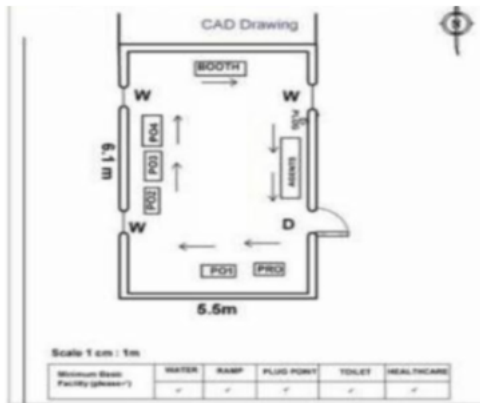

Google Map View

Polling Station Building Front View

Polling Station Front View

Cad View

Key MAP View

சட்டமன்றத் தொகுதியின் எண் மற்றும் பெயர் : 58-பென்னாகரம்
பிரிவு எண் மற்றும் பெயர் 1-நாகமரை (வ.கி) மற்றும் (ஊ), வார்டு 3 மேற்கு ஏழனூர்