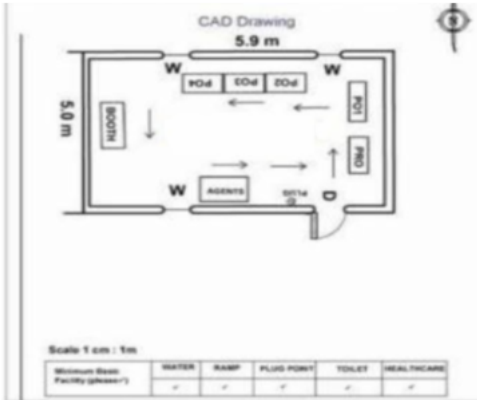

Google Map View

Polling Station Building Front View

Polling Station Front View

Cad View

Key MAP View

1 பெயர் : ராஜி தந்தை பெயர்: முத்துசாமி வீட்டு எண் : 1 வயது : 38 பாலினம் : ஆண்	IEB2097517 Photo is available	2 பெயர் : புவனேஸ்வரி கணவர் பெயர்: ராஜி வீட்டு எண் : 1 வயது : 32 பாலினம் : பெண்	IEB2097533 Photo is available	3 பெயர் : மித்ரா கணவர் பெயர்: பெரியாசாமி வீட்டு எண் : 1 வயது : 22 பாலினம் : பெண்	IEB2147791 Photo is available
4 பெயர் : வேல்முருகன் தந்தை பெயர்: நாகேந்திரன் வீட்டு எண் : 1/155 வயது : 23 பாலினம் : ஆண்	IEB1917830 Photo is available	5 பெயர் : சரண்யா தந்தை பெயர்: கண்ணப்பன் வீட்டு எண் : 1/250 வயது : 23 பாலினம் : பெண்	IEB1996933 Photo is available	6 பெயர் : தவமணி தந்தை பெயர்: அய்யாசாமி வீட்டு எண் : 1/315 வயது : 26 பாலினம் : ஆண்	IEB1981448 Photo is available
7 பெயர் : ராணி கணவர் பெயர்: மாதையன் வீட்டு எண் : 2/3 வயது : 34 பாலினம் : பெண்	IEB1887116 Photo is available	8 பெயர் : மாதேஸ்வரி கணவர் பெயர்: முத்துசாமி வீட்டு எண் : 2/251/1 வயது : 58 பாலினம் : பெண்	IEB2000503 Photo is available	9 பெயர் : ஐரோஜா கணவர் பெயர்: பன்னீர் வீட்டு எண் : 2/340 வயது : 29 பாலினம் : பெண்	IEB1997683 Photo is available
10 பெயர் : அஞ்சலி தந்தை பெயர்: சக்திவேல் வீட்டு எண் : 3/35 வயது : 23 பாலினம் : பெண்	IEB2031532 Photo is available	11 பெயர் : சூபாஷினி கணவர் பெயர்: மணிகண்டன் வீட்டு எண் : 3/139 வயது : 28 பாலினம் : பெண்	IEB0949685 Photo is available	12 பெயர் : ரோசித் தந்தை பெயர்: முத்து வீட்டு எண் : 5/8 வயது : 22 பாலினம் : ஆண்	IEB1940899 Photo is available
13 பெயர் : சூதா கணவர் பெயர்: செல்வராஜ் வீட்டு எண் : 7 வயது : 27 பாலினம் : பெண்	IEB1852227 Photo is available	14 பெயர் : ரம்யா மு தந்தை பெயர்: முத்து ஏ வீட்டு எண் : 7 வயது : 26 பாலினம் : பெண்	IEB1896257 Photo is available	15 பெயர் : பிரியதர்ஷினி கணவர் பெயர்: முருகேசன் வீட்டு எண் : 7/57 வயது : 25 பாலினம் : பெண்	IEB2002376 Photo is available
16 பெயர் : ஜெயந்தி கணவர் பெயர்: மணிகண்டன் வீட்டு எண் : 7/288 வயது : 30 பாலினம் : பெண்	IEB1954593 Photo is available	17 பெயர் : சீனிவாசன் தந்தை பெயர்: முருகன் வீட்டு எண் : 8/82 2 வயது : 22 பாலினம் : ஆண்	IEB2097921 Photo is available	18 பெயர் : சக்திவேல் இதரர் பெயர்: அய்யண்ணன் வீட்டு எண் : 9/15 வயது : 30 பாலினம் : ஆண்	IEB1894138 Photo is available
S 19 பெயர் : கோகிலா தந்தை பெயர்: சூப்பூ வீட்டு எண் : 9/29 வயது : 25 பாலினம் : பெண்	IEB1126861 Photo is available	20 பெயர் : பவித்ரா தந்தை பெயர்: சூப்பூ வீட்டு எண் : 9/29, உடையாண்காடு வயது : 21 பாலினம் : பெண்	IEB2037042 Photo is available	21 பெயர் : மெகலன் தந்தை பெயர்: மாதையன் வீட்டு எண் : 9/30 வயது : 24 பாலினம் : ஆண்	IEB1997493 Photo is available
22 பெயர் : பாப்பாத்தி கணவர் பெயர்: கண்ணப்பன் வீட்டு எண் : 9/57 வயது : 56 பாலினம் : பெண்	IEB1851476 Photo is available	23 பெயர் : கௌசல்யா கணவர் பெயர்: செளந்தராஜன் வீட்டு எண் : 9/58 வயது : 25 பாலினம் : பெண்	IEB2097111 Photo is available	24 பெயர் : பேபி கணவர் பெயர்: குழந்தைவேல் வீட்டு எண் : 9/63 வயது : 32 பாலினம் : பெண்	IEB2049245 Photo is available
25 பெயர் : உமாமகேஸ்வரி கணவர் பெயர்: பால்ராஜ் வீட்டு எண் : 9/67 வயது : 27 பாலினம் : பெண்	IEB1997436 Photo is available	26 பெயர் : சிவப்ரியா கணவர் பெயர்: பிரகாஷ் வீட்டு எண் : 9/74 வயது : 28 பாலினம் : பெண்	IEB2076487 Photo is available	27 பெயர் : சாலம்மாள் தாயின் பெயர்: முருகன் வீட்டு எண் : 9/82 வயது : 32 பாலினம் : பெண்	IEB1997030 Photo is available
28 பெயர் : சிவா தந்தை பெயர்: முருகன் வீட்டு எண் : 9/82 வயது : 21 பாலினம் : ஆண்	IEB1997402 Photo is available	29 பெயர் : அக்ஷயா சிரா தந்தை பெயர்: சிவகுமார் பெ வீட்டு எண் : 9/86 வயது : 20 பாலினம் : பெண்	IEB2181311 Photo is available	30 பெயர் : பிரதீப தந்தை பெயர்: தனபால் வீட்டு எண் : 9/88 வயது : 19 பாலினம் : பெண்	IEB2184901 Photo is available