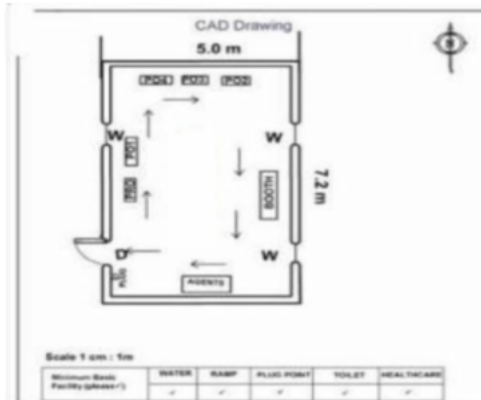

Google Map View

Polling Station Building Front View

Polling Station Front View

Cad View

Key MAP View

1 பெயர் : தாயம்மாள் கணவர் பெயர்: சித்தையன் வீட்டு எண் : 1 வயது : 82 பாலினம் : பெண் Photo is available	IEB0640276	2 பெயர் : கோவிந்தம்மாள் கணவர் பெயர்: சுருட்டையன் வீட்டு எண் : 1 வயது : 75 பாலினம் : பெண் Photo is available	IEB0240127	3 பெயர் : ராஜாமணி கணவர் பெயர்: சுப்ரமணி வீட்டு எண் : 1 வயது : 64 பாலினம் : பெண் Photo is available	IEB0993584
4 பெயர் : மாதம்மாள் கணவர் பெயர்: வையாபுரி வீட்டு எண் : 1 வயது : 61 பாலினம் : பெண் Photo is available	IEB0444539	5 பெயர் : சம்பு கணவர் பெயர்: சின்னையன் வீட்டு எண் : 1 வயது : 57 பாலினம் : பெண் Photo is available	IEB0094516	6 பெயர் : பெருமாள் தந்தை பெயர்: வீரப்பன் வீட்டு எண் : 1 வயது : 56 பாலினம் : ஆண் Photo is available	IEB0094649
7 பெயர் : சாந்தி கணவர் பெயர்: பெருமாள் வீட்டு எண் : 1 வயது : 51 பாலினம் : பெண் Photo is available	IEB0094656	8 பெயர் : மணி கணவர் பெயர்: தங்கராசு வீட்டு எண் : 1 வயது : 50 பாலினம் : பெண் Photo is available	IEB0783811	9 பெயர் : கந்தசாமி தந்தை பெயர்: நல்லதம்பி வீட்டு எண் : 1 வயது : 46 பாலினம் : ஆண் Photo is available	IEB0783886
10 பெயர் : மயில்சாமி தந்தை பெயர்: மாதையன் வீட்டு எண் : 1 வயது : 42 பாலினம் : ஆண் Photo is available	IEB0550988	11 பெயர் : சந்திரன் தந்தை பெயர்: மாது வீட்டு எண் : 1 வயது : 41 பாலினம் : ஆண் Photo is available	IEB0281618	12 பெயர் : மணிவேல் தந்தை பெயர்: ராஜேந்திரன் வீட்டு எண் : 1 வயது : 39 பாலினம் : ஆண் Photo is available	IEB0550996
13 பெயர் : ஆனந்தாயி கணவர் பெயர்: வீராசாமி வீட்டு எண் : 1 வயது : 39 பாலினம் : பெண் Photo is available	IEB0736389	14 பெயர் : அழகம்மாள் கணவர் பெயர்: குமார் வீட்டு எண் : 1 வயது : 39 பாலினம் : பெண் Photo is available	IEB0239152	15 பெயர் : சந்திரன் தந்தை பெயர்: அர்சுணன் வீட்டு எண் : 1 வயது : 37 பாலினம் : ஆண் Photo is available	IEB0865584
16 பெயர் : ஆனந்தி கணவர் பெயர்: கந்தசாமி வீட்டு எண் : 1 வயது : 36 பாலினம் : பெண் Photo is available	IEB0783787	17 பெயர் : ஐயப்பன் தந்தை பெயர்: சின்னையன் வீட்டு எண் : 1 வயது : 35 பாலினம் : ஆண் Photo is available	IEB0237453	18 பெயர் : பழனிசாமி தந்தை பெயர்: முத்து வீட்டு எண் : 1 வயது : 35 பாலினம் : ஆண் Photo is available	IEB0865675
19 பெயர் : மகேந்திரன் தந்தை பெயர்: நாகராஜி வீட்டு எண் : 1 வயது : 35 பாலினம் : ஆண் Photo is available	IEB0951061	20 பெயர் : சின்னையன் தந்தை பெயர்: முனுசாமி வீட்டு எண் : 1 வயது : 35 பாலினம் : ஆண் Photo is available	IEB0950659	21 பெயர் : பெருமா கணவர் பெயர்: சின்னசாமி வீட்டு எண் : 1 வயது : 34 பாலினம் : பெண் Photo is available	IEB0640300
22 பெயர் : சித்துராஜ் தந்தை பெயர்: சின்னதம்பி வீட்டு எண் : 1 வயது : 34 பாலினம் : ஆண் Photo is available	IEB0240119	23 பெயர் : ரேவதி கணவர் பெயர்: பழனியப்பன் வீட்டு எண் : 1 வயது : 34 பாலினம் : பெண் Photo is available	IEB0640284	24 பெயர் : சத்தியராஜ் தந்தை பெயர்: எல்லப்பன் வீட்டு எண் : 1 வயது : 33 பாலினம் : ஆண் Photo is available	IEB0475996
25 பெயர் : மனோஜ்குமார் தந்தை பெயர்: முத்துசாமி வீட்டு எண் : 1 வயது : 33 பாலினம் : ஆண் Photo is available	IEB0640292	26 பெயர் : சத்தியராஜ் தந்தை பெயர்: சின்னப்பன் வீட்டு எண் : 1 வயது : 33 பாலினம் : ஆண் Photo is available	IEB0736397	27 பெயர் : சத்தியராஜ் தந்தை பெயர்: சின்னதம்பி வீட்டு எண் : 1 வயது : 32 பாலினம் : ஆண் Photo is available	IEB0736405
28 பெயர் : லோகப்பிரியா கணவர் பெயர்: கோவிந்தராஜி வீட்டு எண் : 1 வயது : 31 பாலினம் : பெண் Photo is available	IEB0736413	29 பெயர் : மல்லிகா கணவர் பெயர்: சின்னையன் வீட்டு எண் : 1 வயது : 30 பாலினம் : பெண் Photo is available	IEB0950774	30 பெயர் : சிவா கணவர் பெயர்: மகேந்திரன் வீட்டு எண் : 1 வயது : 30 பாலினம் : பெண் Photo is available	IEB0951079