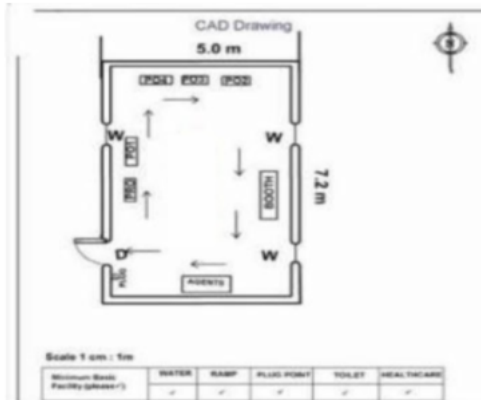

Google Map View

Polling Station Building Front View

Polling Station Front View

Cad View

Key MAP View

1 பெயர் : முனியம்மாள் கணவர் பெயர்: மாது வீட்டு எண் : 36-5 வயது : 61 பாலினம் : பெண் Photo is available	IEB0238766	2 பெயர் : கோவிந்தராஜ் தந்தை பெயர்: மாது வீட்டு எண் : 36-5 வயது : 37 பாலினம் : ஆண் Photo is available	IEB0238782	3 பெயர் : காளியப்பன் தந்தை பெயர்: ராமர் வீட்டு எண் : 37 வயது : 32 பாலினம் : ஆண் Photo is available	IEB0950857
4 பெயர் : முனியன் தந்தை பெயர்: கந்தசாமி வீட்டு எண் : 38 வயது : 74 பாலினம் : ஆண் Photo is available	MXT1083526	5 பெயர் : பழனி தந்தை பெயர்: முத்து வீட்டு எண் : 39 வயது : 50 பாலினம் : ஆண் Photo is available	MXT1083047	6 பெயர் : அன்பழகன் தந்தை பெயர்: முத்து வீட்டு எண் : 39 வயது : 45 பாலினம் : ஆண் Photo is available	MXT1083195
7 பெயர் : குப்பம்மாள் கணவர் பெயர்: பழனி வீட்டு எண் : 39 வயது : 45 பாலினம் : பெண் Photo is available	MXT2605947	8 பெயர் : சரஸ்வதி கணவர் பெயர்: சித்தலிங்கம் வீட்டு எண் : 39 வயது : 44 பாலினம் : பெண் Photo is available	MXT2605657	9 பெயர் : முத்து தந்தை பெயர்: கந்தசாமி வீட்டு எண் : 40 வயது : 75 பாலினம் : ஆண் Photo is available	IEB0238808
10 பெயர் : மாதி கணவர் பெயர்: பழனி வீட்டு எண் : 40 வயது : 73 பாலினம் : பெண் Photo is available	IEB1158179	11 பெயர் : தங்கராஜ் தந்தை பெயர்: பழனி வீட்டு எண் : 40 வயது : 49 பாலினம் : ஆண் Photo is available	IEB0094342	12 பெயர் : செல்வபதி தந்தை பெயர்: பழனி வீட்டு எண் : 40 வயது : 46 பாலினம் : ஆண் Photo is available	MXT1082320
13 பெயர் : தங்கம் கணவர் பெயர்: பச்சமுத்து வீட்டு எண் : 40 வயது : 42 பாலினம் : பெண் Photo is available	IEB0238022	14 பெயர் : தவமணி கணவர் பெயர்: தங்கராஜ் வீட்டு எண் : 40 வயது : 35 பாலினம் : பெண் Photo is available	IEB0237644	15 பெயர் : சுவேதா த தந்தை பெயர்: தங்கராஜ் வீட்டு எண் : 40 வயது : 19 பாலினம் : பெண் Photo is available	IEB2192409
16 பெயர் : அப்பு தந்தை பெயர்: இராஜி வீட்டு எண் : 41 வயது : 66 பாலினம் : ஆண் Photo is available	IEB1403104	17 பெயர் : ஜெயந்தி கணவர் பெயர்: அப்பு வீட்டு எண் : 41 வயது : 62 பாலினம் : பெண் Photo is available	IEB1403112	18 பெயர் : ராஜா தந்தை பெயர்: அப்பு வீட்டு எண் : 41 வயது : 29 பாலினம் : ஆண் Photo is available	IEB0865857
19 பெயர் : பொன்னுசாமி தந்தை பெயர்: காமாட்சி வீட்டு எண் : 42 வயது : 79 பாலினம் : ஆண் Photo is available	IEB0094672	20 பெயர் : கோவிந்தம்மாள் கணவர் பெயர்: பொன்னுசாமி வீட்டு எண் : 42 வயது : 74 பாலினம் : பெண் Photo is available	IEB0094680	21 பெயர் : கோவிந்தன் தந்தை பெயர்: சடையக்கவுண்டர் வீட்டு எண் : 42 வயது : 59 பாலினம் : ஆண் Photo is available	IEB0127746
22 பெயர் : கோமதி கணவர் பெயர்: சம்பத் வீட்டு எண் : 42 வயது : 46 பாலினம் : பெண் Photo is available	MXT2606200	23 பெயர் : சம்பத் தந்தை பெயர்: பொன்னுசாமி வீட்டு எண் : 42 வயது : 43 பாலினம் : ஆண் Photo is available	IEB0127548	24 பெயர் : சின்னமுத்து தந்தை பெயர்: பழனிசாமி வீட்டு எண் : 42 வயது : 41 பாலினம் : ஆண் Photo is available	IEB0127506
25 பெயர் : வேலாயுதம் தந்தை பெயர்: வடிவேல் வீட்டு எண் : 43 வயது : 78 பாலினம் : ஆண் Photo is available	MXT2606093	26 பெயர் : முத்துசாமி தந்தை பெயர்: முனுசாமி வீட்டு எண் : 43 வயது : 75 பாலினம் : ஆண் Photo is available	IEB0239939	27 பெயர் : பாப்பாத்தி கணவர் பெயர்: வேலாயுதம் வீட்டு எண் : 43 வயது : 74 பாலினம் : பெண் Photo is available	MXT2605772
28 பெயர் : ராஜி தந்தை பெயர்: முனுசாமி வீட்டு எண் : 43 வயது : 59 பாலினம் : ஆண் Photo is available	IEB1403120	29 பெயர் : முனிராஜி தந்தை பெயர்: முனுசாமி வீட்டு எண் : 43 வயது : 56 பாலினம் : ஆண் Photo is available	IEB0238485	30 பெயர் : ராஜி தந்தை பெயர்: வேலாயுதம் வீட்டு எண் : 43 வயது : 51 பாலினம் : ஆண் Photo is available	MXT3318144