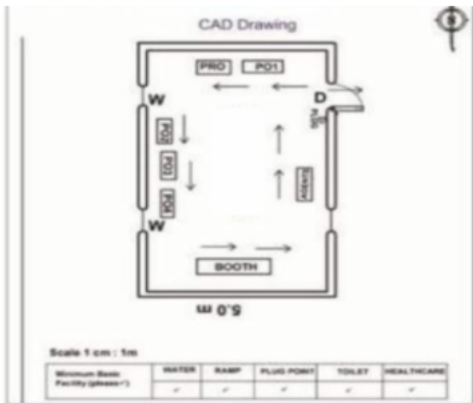

Google Map View

Polling Station Building Front View

Polling Station Front View

Cad View

Key MAP View

சட்டமன்றத் தொகுதியின் எண் மற்றும் பெயர் : 58-பென்னாகரம்
பிரிவு எண் மற்றும் பெயர் 1-நாகமரை (வ.கி) மற்றும் (உ), கொண்டையூர்