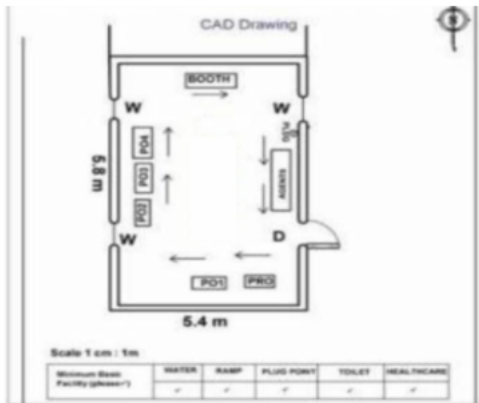

Google Map View

Polling Station Building Front View

Polling Station Front View

Cad View

Key MAP View

1 பெயர் : மல்லேஸ்வரி சி கணவர் பெயர்: சின்னபையன் வீட்டு எண் : 1 வயது : 65 பாலினம் : பெண் Photo is available IEB0391839	2 பெயர் : சரோஜா கணவர் பெயர்: பெருமாள் வீட்டு எண் : 1 வயது : 64 பாலினம் : பெண் Photo is available IEB0639575	3 பெயர் : செல்லப்பன் தந்தை பெயர்: சின்னபையன் வீட்டு எண் : 1 வயது : 51 பாலினம் : ஆண் Photo is available IEB0391813
4 பெயர் : கிருஷ்ணவேணி கணவர் பெயர்: செல்லப்பன் வீட்டு எண் : 1 வயது : 48 பாலினம் : பெண் Photo is available IEB0391821	5 பெயர் : பழனியம்மாள் கணவர் பெயர்: கிருஷ்ணன் வீட்டு எண் : 1 வயது : 46 பாலினம் : பெண் Photo is available IEB0783357	6 பெயர் : ரேவதி கணவர் பெயர்: தங்கராசு வீட்டு எண் : 1 வயது : 44 பாலினம் : பெண் Photo is available IEB0481580
7 பெயர் : கிருஷ்ணன் தந்தை பெயர்: பாப்பண்ணன் வீட்டு எண் : 1 வயது : 43 பாலினம் : ஆண் Photo is available IEB0481564	8 பெயர் : பெருமா கணவர் பெயர்: பழனி வீட்டு எண் : 1 வயது : 41 பாலினம் : பெண் Photo is available IEB0866343	9 பெயர் : முருகன் தந்தை பெயர்: அப்பனு வீட்டு எண் : 1 வயது : 38 பாலினம் : ஆண் Photo is available IEB0392068
10 பெயர் : காவேரியம்மாள் கணவர் பெயர்: சகாதேவன் வீட்டு எண் : 1 வயது : 35 பாலினம் : பெண் Photo is available IEB0481556	11 பெயர் : அமுதா கணவர் பெயர்: வெங்கடாசலம் வீட்டு எண் : 1 வயது : 34 பாலினம் : பெண் Photo is available IEB0391912	12 பெயர் : சூதா கணவர் பெயர்: முருகேசன் வீட்டு எண் : 1 வயது : 34 பாலினம் : பெண் Photo is available IEB0484063
13 பெயர் : மாரியப்பன் தந்தை பெயர்: சகாதேவன் வீட்டு எண் : 1 வயது : 34 பாலினம் : ஆண் Photo is available IEB0548875	14 பெயர் : முருகன் தந்தை பெயர்: பச்சியப்பன் வீட்டு எண் : 1 வயது : 33 பாலினம் : ஆண் Photo is available IEB0481606	15 பெயர் : வீரமணி தந்தை பெயர்: செல்வம் வீட்டு எண் : 1 வயது : 31 பாலினம் : ஆண் Photo is available IEB0866152
16 பெயர் : சாமந்தி கணவர் பெயர்: கிருஷ்ணன் வீட்டு எண் : 1 வயது : 31 பாலினம் : பெண் Photo is available IEB0783340	17 பெயர் : சங்கீதா கணவர் பெயர்: கணபதி வீட்டு எண் : 1 வயது : 31 பாலினம் : பெண் Photo is available IEB0548958	18 பெயர் : மாரியப்பன் தந்தை பெயர்: பச்சமுத்து வீட்டு எண் : 1 வயது : 31 பாலினம் : ஆண் Photo is available IEB0783308
19 பெயர் : நதியா கணவர் பெயர்: பச்சியப்பன் வீட்டு எண் : 1 வயது : 28 பாலினம் : பெண் Photo is available IEB0993790	20 பெயர் : இராமு தந்தை பெயர்: சின்னராஜ் வீட்டு எண் : 1 வயது : 28 பாலினம் : ஆண் Photo is available IEB1048537	21 பெயர் : விக்னேஷ் தந்தை பெயர்: பச்சியப்பன் வீட்டு எண் : 1 வயது : 21 பாலினம் : ஆண் Photo is available IEB2061562
22 பெயர் : கார்த்திகேயன் தந்தை பெயர்: கிருஷ்ணன் வீட்டு எண் : 1 வயது : 20 பாலினம் : ஆண் Photo is available IEB2029221	23 பெயர் : பூமணி தந்தை பெயர்: பச்சியப்பன் வீட்டு எண் : 1-1 வயது : 37 பாலினம் : ஆண் Photo is available IEB0127357	24 பெயர் : மங்களமூர்த்தி தந்தை பெயர்: சிதம்பரம் வீட்டு எண் : 1/73 வயது : 28 பாலினம் : ஆண் Photo is available IEB1756139
25 பெயர் : அண்ணாமலை தந்தை பெயர்: பழனி வீட்டு எண் : 1-139 வயது : 31 பாலினம் : ஆண் Photo is available IEB0639583	26 பெயர் : பெருமாள் தந்தை பெயர்: பழனி வீட்டு எண் : 1/139 வயது : 26 பாலினம் : ஆண் Photo is available IEB1183904	27 பெயர் : கௌசல்யா கணவர் பெயர்: நந்தீஸ் குமார் வீட்டு எண் : 2/218 வயது : 26 பாலினம் : பெண் Photo is available IEB1895499
28 பெயர் : பிரியங்கா கணவர் பெயர்: அம்சராஜ் வீட்டு எண் : 2/218 வயது : 24 பாலினம் : பெண் Photo is available IEB1874353	29 பெயர் : சின்னமயில் கணவர் பெயர்: கிருஷ்ணன் வீட்டு எண் : 2-431 வயது : 64 பாலினம் : பெண் Photo is available IEB0639609	30 பெயர் : அருள்மணி தந்தை பெயர்: கந்தன் வீட்டு எண் : 3/7 வயது : 24 பாலினம் : ஆண் Photo is available IEB1837244