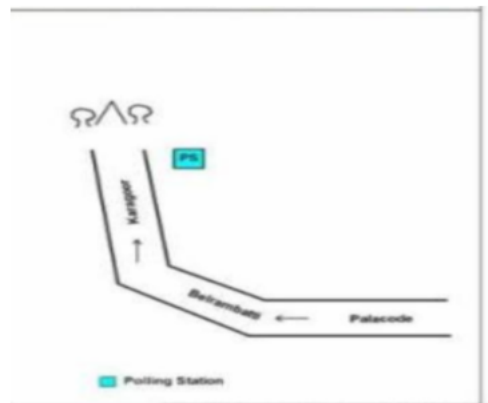

Google Map View

Polling Station Building Front View

Polling Station Front View

Cad View

Key MAP View

1 பெயர் : சுந்தரம்மாள் கணவர் பெயர் : கோபால் வீட்டு எண் : 1 வயது : 71 பாலினம் : பெண் Photo is available	IEB0448381	2 பெயர் : மாதேஷ் தந்தை பெயர் : பெருமாள் வீட்டு எண் : 1 வயது : 38 பாலினம் : ஆண் Photo is available	IEB0298711	3 பெயர் : திருபதி தந்தை பெயர் : முருகன் வீட்டு எண் : 1 வயது : 32 பாலினம் : ஆண் Photo is available	IEB0787911
4 பெயர் : மஞ்சுகுமார் தந்தை பெயர் : அமுதா வீட்டு எண் : 1 வயது : 31 பாலினம் : ஆண் Photo is available	IEB0887869	5 பெயர் : பசுபதி தந்தை பெயர் : மாதையன் வீட்டு எண் : 1 வயது : 29 பாலினம் : ஆண் Photo is available	IEB0887851	6 பெயர் : ஜெயலட்சுமி கணவர் பெயர் : கோவிந்தன் வீட்டு எண் : 3-48A வயது : 37 பாலினம் : பெண் Photo is available	IEB0650358
7 பெயர் : பாசப்பன் தந்தை பெயர் : மாதையன் வீட்டு எண் : 3/62 வயது : 39 பாலினம் : ஆண் Photo is available	IEB1988054	8 பெயர் : பெருமாள் தந்தை பெயர் : கோவிந்தன் வீட்டு எண் : 4-4 வயது : 56 பாலினம் : ஆண் Photo is available	MXT3773041	9 பெயர் : லட்சுமி கணவர் பெயர் : பெருமாள் வீட்டு எண் : 4-4 வயது : 49 பாலினம் : பெண் Photo is available	MXT2242527
10 பெயர் : கோவிந்தசாமி தந்தை பெயர் : கோவிந்தன் வீட்டு எண் : 4-4 வயது : 49 பாலினம் : ஆண் Photo is available	MXT3773090	11 பெயர் : கிருஷ்ணன் தந்தை பெயர் : கோவிந்தன் வீட்டு எண் : 4-4 வயது : 44 பாலினம் : ஆண் Photo is available	MXT3143567	12 பெயர் : துரை தந்தை பெயர் : கோவிந்தன் வீட்டு எண் : 4-4-1 வயது : 51 பாலினம் : ஆண் Photo is available	IEB1702323
13 பெயர் : சின்னம்மாள் கணவர் பெயர் : கோவிந்தன் வீட்டு எண் : 4-4-2 வயது : 72 பாலினம் : பெண் Photo is available	IEB1702331	14 பெயர் : மாதையன் தந்தை பெயர் : கோவிந்தன் வீட்டு எண் : 4-4-2 வயது : 59 பாலினம் : ஆண் Photo is available	MXT3143575	15 பெயர் : முத்துவேல் தந்தை பெயர் : முத்து வீட்டு எண் : 4/7 வயது : 24 பாலினம் : ஆண் Photo is available	IEB1729078
16 பெயர் : சின்னசாமி தந்தை பெயர் : முனுசாமி வீட்டு எண் : 4-7-1 வயது : 46 பாலினம் : ஆண் Photo is available	MXT1304708	S2 17 பெயர் : வேடி தந்தை பெயர் : முனுசாமி வீட்டு எண் : 4-9 வயது : 73 பாலினம் : ஆண் Photo is available	IEB1702356	18 பெயர் : சின்னராஜி கணவர் பெயர் : வேடி வீட்டு எண் : 4-9 வயது : 65 பாலினம் : பெண் Photo is available	IEB1702364
S2 19 பெயர் : சடச்சி கணவர் பெயர் : வேடி வீட்டு எண் : 4-9 வயது : 51 பாலினம் : பெண் Photo is available	IEB1702372	20 பெயர் : சின்னதுரை தந்தை பெயர் : வேடி வீட்டு எண் : 4-9 வயது : 41 பாலினம் : ஆண் Photo is available	IEB0129155	21 பெயர் : அம்பிகா கணவர் பெயர் : சின்னதுரை வீட்டு எண் : 4-9 வயது : 31 பாலினம் : பெண் Photo is available	IEB0787903
S2 22 பெயர் : மனோஜ் தந்தை பெயர் : மனோகரன் வீட்டு எண் : 4/9 வயது : 31 பாலினம் : ஆண் Photo is available	IOR1296888	S2 23 பெயர் : சின்னம்மாள் கணவர் பெயர் : மனோஜ் வீட்டு எண் : 4/9 வயது : 26 பாலினம் : பெண் Photo is available	IEB1828631	24 பெயர் : பராசக்தி கணவர் பெயர் : மூவேந்திரன்மூர்த்தி வீட்டு எண் : 4-12 வயது : 36 பாலினம் : பெண் Photo is available	IEB0486548
25 பெயர் : குருமூர்த்தி தந்தை பெயர் : ஜெய்குமார் வீட்டு எண் : 4/13/1 வயது : 20 பாலினம் : ஆண் Photo is available	IEB2160067	26 பெயர் : பூவழகி கணவர் பெயர் : சென்னகேசவன் வீட்டு எண் : 4/16 வயது : 23 பாலினம் : பெண் Photo is available	IEB1847995	27 பெயர் : நாகவள்ளி கணவர் பெயர் : செல்வராஜ் வீட்டு எண் : 4-20 வயது : 45 பாலினம் : பெண் Photo is available	IEB0486555
28 பெயர் : அபிராமி தந்தை பெயர் : செல்வராஜ் வீட்டு எண் : 4/20 வயது : 24 பாலினம் : பெண் Photo is available	IEB1895515	29 பெயர் : கோவிந்தராஜ் தந்தை பெயர் : ஜெயவேல் வீட்டு எண் : 4-23-1 வயது : 40 பாலினம் : ஆண் Photo is available	IEB0000513	30 பெயர் : சங்கீதா கணவர் பெயர் : மகேந்திரன் வீட்டு எண் : 4-31 வயது : 31 பாலினம் : பெண் Photo is available	IEB0742833