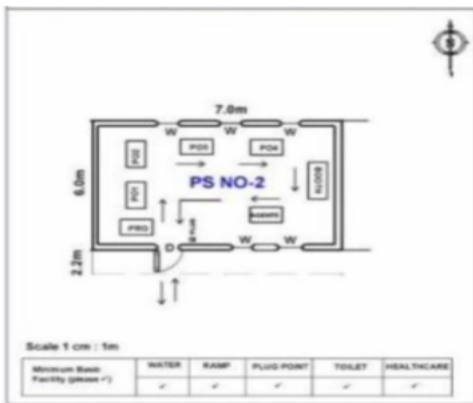

Google Map View

Polling Station Building Front View

Polling Station Front View

Cad View

Key MAP View

1 பெயர் : சுந்தரம்மாள் கணவர் பெயர் : கோபால் வீட்டு எண் : 1 வயது : 71 பாலினம் : பெண் Photo is available	IEB0448381	2 பெயர் : மாதேஷ் தந்தை பெயர் : பெருமாள் வீட்டு எண் : 1 வயது : 38 பாலினம் : ஆண் Photo is available	IEB0298711	3 பெயர் : திருபதி தந்தை பெயர் : முருகன் வீட்டு எண் : 1 வயது : 32 பாலினம் : ஆண் Photo is available	IEB0787911
4 பெயர் : மஞ்சுகுமார் தந்தை பெயர் : அமுதா வீட்டு எண் : 1 வயது : 31 பாலினம் : ஆண் Photo is available	IEB0887869	5 பெயர் : பசுபதி தந்தை பெயர் : மாதையன் வீட்டு எண் : 1 வயது : 29 பாலினம் : ஆண் Photo is available	IEB0887851	6 பெயர் : ஜெயலட்சுமி கணவர் பெயர் : கோவிந்தன் வீட்டு எண் : 3-48A வயது : 37 பாலினம் : பெண் Photo is available	IEB0650358
7 பெயர் : பாசப்பன் தந்தை பெயர் : மாதையன் வீட்டு எண் : 3/62 வயது : 39 பாலினம் : ஆண் Photo is available	IEB1988054	8 பெயர் : பெருமாள் தந்தை பெயர் : கோவிந்தன் வீட்டு எண் : 4-4 வயது : 56 பாலினம் : ஆண் Photo is available	MXT3773041	9 பெயர் : லட்சுமி கணவர் பெயர் : பெருமாள் வீட்டு எண் : 4-4 வயது : 49 பாலினம் : பெண் Photo is available	MXT2242527
10 பெயர் : கோவிந்தசாமி தந்தை பெயர் : கோவிந்தன் வீட்டு எண் : 4-4 வயது : 49 பாலினம் : ஆண் Photo is available	MXT3773090	11 பெயர் : கிருஷ்ணன் தந்தை பெயர் : கோவிந்தன் வீட்டு எண் : 4-4 வயது : 44 பாலினம் : ஆண் Photo is available	MXT3143567	12 பெயர் : துரை தந்தை பெயர் : கோவிந்தன் வீட்டு எண் : 4-4-1 வயது : 51 பாலினம் : ஆண் Photo is available	IEB1702323
13 பெயர் : சின்னம்மாள் கணவர் பெயர் : கோவிந்தன் வீட்டு எண் : 4-4-2 வயது : 72 பாலினம் : பெண் Photo is available	IEB1702331	14 பெயர் : மாதையன் தந்தை பெயர் : கோவிந்தன் வீட்டு எண் : 4-4-2 வயது : 59 பாலினம் : ஆண் Photo is available	MXT3143575	15 பெயர் : முத்துவேல் தந்தை பெயர் : முத்து வீட்டு எண் : 4/7 வயது : 24 பாலினம் : ஆண் Photo is available	IEB1729078
16 பெயர் : சின்னசாமி தந்தை பெயர் : முனுசாமி வீட்டு எண் : 4-7-1 வயது : 46 பாலினம் : ஆண் Photo is available	MXT1304708	S2 17 பெயர் : வேடி தந்தை பெயர் : முனுசாமி வீட்டு எண் : 4-9 வயது : 73 பாலினம் : ஆண் Photo is available	IEB1702356	18 பெயர் : சின்னராஜி கணவர் பெயர் : வேடி வீட்டு எண் : 4-9 வயது : 65 பாலினம் : பெண் Photo is available	IEB1702364
S2 19 பெயர் : சடச்சி கணவர் பெயர் : வேடி வீட்டு எண் : 4-9 வயது : 51 பாலினம் : பெண் Photo is available	IEB1702372	20 பெயர் : சின்னதுரை தந்தை பெயர் : வேடி வீட்டு எண் : 4-9 வயது : 41 பாலினம் : ஆண் Photo is available	IEB0129155	21 பெயர் : அம்பிகா கணவர் பெயர் : சின்னதுரை வீட்டு எண் : 4-9 வயது : 31 பாலினம் : பெண் Photo is available	IEB0787903
S2 22 பெயர் : மனோஜ் தந்தை பெயர் : மனோகரன் வீட்டு எண் : 4/9 வயது : 31 பாலினம் : ஆண் Photo is available	IOR1296888	S2 23 பெயர் : சின்னம்மாள் கணவர் பெயர் : மனோஜ் வீட்டு எண் : 4/9 வயது : 26 பாலினம் : பெண் Photo is available	IEB1828631	24 பெயர் : பராசக்தி கணவர் பெயர் : மூவேந்திரன்மூர்த்தி வீட்டு எண் : 4-12 வயது : 36 பாலினம் : பெண் Photo is available	IEB0486548
25 பெயர் : குருமூர்த்தி தந்தை பெயர் : ஜெய்குமார் வீட்டு எண் : 4/13/1 வயது : 20 பாலினம் : ஆண் Photo is available	IEB2160067	26 பெயர் : பூவழகி கணவர் பெயர் : சென்னகேசவன் வீட்டு எண் : 4/16 வயது : 23 பாலினம் : பெண் Photo is available	IEB1847995	27 பெயர் : நாகவள்ளி கணவர் பெயர் : செல்வராஜ் வீட்டு எண் : 4-20 வயது : 45 பாலினம் : பெண் Photo is available	IEB0486555
28 பெயர் : அபிராமி தந்தை பெயர் : செல்வராஜ் வீட்டு எண் : 4/20 வயது : 24 பாலினம் : பெண் Photo is available	IEB1895515	29 பெயர் : கோவிந்தராஜ் தந்தை பெயர் : ஜெயவேல் வீட்டு எண் : 4-23-1 வயது : 40 பாலினம் : ஆண் Photo is available	IEB0000513	30 பெயர் : சங்கீதா கணவர் பெயர் : மகேந்திரன் வீட்டு எண் : 4-31 வயது : 31 பாலினம் : பெண் Photo is available	IEB0742833