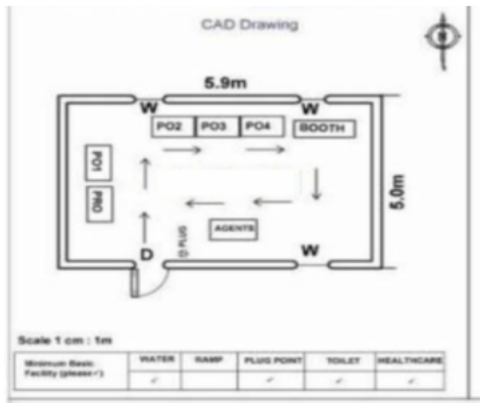

Google Map View

Polling Station Building Front View

Polling Station Front View

Cad View

Key MAP View

1 பெயர் : ராஜம்மாள் கணவர் பெயர்: அம்மாசி வீட்டு எண் : 1 வயது : 76 பாலினம் : பெண் Photo is available	IEB1756006	2 பெயர் : மாணிக்கம் தந்தை பெயர்: சின்னு வீட்டு எண் : 1 வயது : 71 பாலினம் : ஆண் Photo is available	IEB0868166	3 பெயர் : மயில்சாமி தந்தை பெயர்: மாணிக்கம் வீட்டு எண் : 1 வயது : 43 பாலினம் : ஆண் Photo is available	IEB0868174
4 பெயர் : ராதாகிருஷ்ணன் தந்தை பெயர்: மணி வீட்டு எண் : 1 வயது : 33 பாலினம் : ஆண் Photo is available	IEB1050210	5 பெயர் : ரேவதி தந்தை பெயர்: நல்லுசாமி வீட்டு எண் : 1 வயது : 29 பாலினம் : பெண் Photo is available	IEB0952580	6 பெயர் : அர்த்தனாரி தந்தை பெயர்: ஜெயவேல் வீட்டு எண் : 1-25 வயது : 36 பாலினம் : ஆண் Photo is available	IEB0785352
7 பெயர் : பன்னீர்செல்வம் தந்தை பெயர்: சதாசிவம் வீட்டு எண் : 1-27ஏ வயது : 32 பாலினம் : ஆண் Photo is available	IEB0545293	8 பெயர் : இலக்கியா கணவர் பெயர்: கோடஸ்வரன் வீட்டு எண் : 1-33 வயது : 31 பாலினம் : பெண் Photo is available	IEB1916188	9 பெயர் : தெய்வானை கணவர் பெயர்: முனிராஜ் வீட்டு எண் : 1-47 வயது : 27 பாலினம் : பெண் Photo is available	IEB1916204
10 பெயர் : சந்தோஷ் தந்தை பெயர்: மணி வீட்டு எண் : 1/65 வயது : 23 பாலினம் : ஆண் Photo is available	IEB1828516	11 பெயர் : அன்பழகன் தந்தை பெயர்: செல்வம் வீட்டு எண் : 1/105 வயது : 26 பாலினம் : ஆண் Photo is available	IEB1126747	12 பெயர் : மாதேசன் தந்தை பெயர்: மாரிசாமி வீட்டு எண் : 1-127 வயது : 34 பாலினம் : ஆண் Photo is available	IEB0395905
13 பெயர் : சேட்டு தந்தை பெயர்: மாரிசாமி வீட்டு எண் : 1-127 வயது : 33 பாலினம் : ஆண் Photo is available	IEB0545103	14 பெயர் : மாதையன் தந்தை பெயர்: கோவிந்தன் வீட்டு எண் : 1-134 வயது : 33 பாலினம் : ஆண் Photo is available	IEB0446294	15 பெயர் : தீபா தி கணவர் பெயர்: திலீப்குமார் வீட்டு எண் : 1/140 வயது : 20 பாலினம் : பெண் Photo is available	IEB2117828
#2 16 பெயர் : தனபாலன் நாம்மாலை தந்தை பெயர்: நம்மாழி வீட்டு எண் : 1-148 வயது : 60 பாலினம் : ஆண் Photo is available	MXT3205952	17 பெயர் : முத்தேஸ்வரி கணவர் பெயர்: சிவக்குமார் வீட்டு எண் : 1-148 வயது : 30 பாலினம் : பெண் Photo is available	IEB1050251	18 பெயர் : பழனிசாமி தந்தை பெயர்: வெள்ளையன் வீட்டு எண் : 1-148ஏஃப வயது : 34 பாலினம் : ஆண் Photo is available	IEB0446245
19 பெயர் : மேகவர்ணி வி கணவர் பெயர்: வினோத் வீட்டு எண் : 1/149ஏ வயது : 23 பாலினம் : பெண் Photo is available	IEB2117752	20 பெயர் : முனியம்மா தாயின் பெயர்: சின்னகண்ணு வீட்டு எண் : 1-152-309எ வயது : 37 பாலினம் : பெண் Photo is available	IEB0544965	21 பெயர் : சேகர் தந்தை பெயர்: சின்னகவுண்டர் வீட்டு எண் : 1-155 வயது : 37 பாலினம் : ஆண் Photo is available	IEB0395913
22 பெயர் : கிருஷ்ணன் தந்தை பெயர்: கண்ணன் வீட்டு எண் : 1-160 வயது : 33 பாலினம் : ஆண் Photo is available	IEB0642678	23 பெயர் : சின்னதுரை தந்தை பெயர்: கண்ணன் வீட்டு எண் : 1-160 வயது : 33 பாலினம் : ஆண் Photo is available	IEB0545020	24 பெயர் : மணி தந்தை பெயர்: பெருமாள் வீட்டு எண் : 1-165 வயது : 47 பாலினம் : ஆண் Photo is available	MXT4274692
25 பெயர் : கஸ்தூரி கணவர் பெயர்: மணி வீட்டு எண் : 1-165 வயது : 44 பாலினம் : பெண் Photo is available	MXT4274684	26 பெயர் : முருகன் தந்தை பெயர்: மணி வீட்டு எண் : 1/165 வயது : 24 பாலினம் : ஆண் Photo is available	IEB1755941	27 பெயர் : பழனியம்மாள் கணவர் பெயர்: மாணிக்கம் வீட்டு எண் : 1-169 வயது : 73 பாலினம் : பெண் Photo is available	IEB1430503
28 பெயர் : ஆரம்பு கணவர் பெயர்: சின்னதம்பி வீட்டு எண் : 1-169 வயது : 36 பாலினம் : பெண் Photo is available	IEB0258913	29 பெயர் : அர்த்தனாரி தந்தை பெயர்: மாரியப்பக்கவுண்டர் வீட்டு எண் : 1-169-2 வயது : 67 பாலினம் : ஆண் Photo is available	IEB1430537	30 பெயர் : முருகேசன் தந்தை பெயர்: காமாட்சி வீட்டு எண் : 1-169-2 வயது : 50 பாலினம் : ஆண் Photo is available	MXT3321189