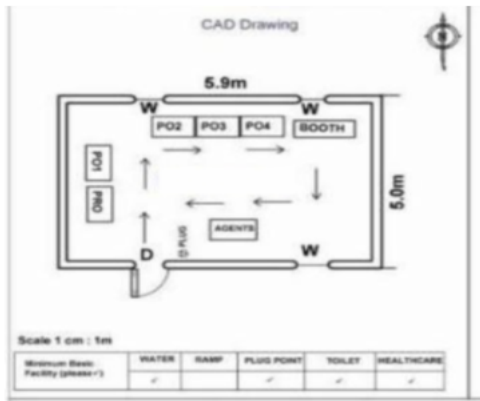

Google Map View

Polling Station Building Front View

Polling Station Front View

Cad View

Key MAP View

சட்டமன்றத் தொகுதியின் எண் மற்றும் பெயர் : 58-பென்னாகரம்  
பிரிவு எண் மற்றும் பெயர் 1-பத்தரஅள்ளி (வ.கி) மற்றும் (ஊ), வார்டு 1 பூச்சூர்