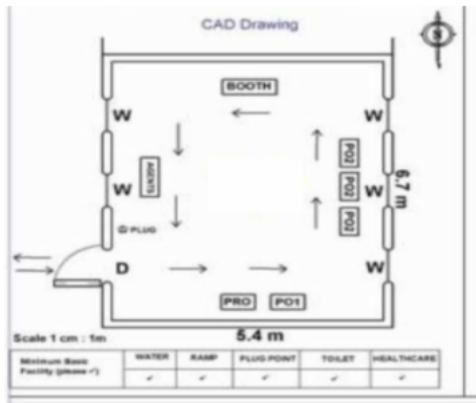

Google Map View

Polling Station Building Front View

Polling Station Front View

Cad View

Key MAP View

1 பெயர் : காவேரியம்மாள் கணவர் பெயர்: ன வீட்டு எண் : 1 வயது : 91 பாலினம் : பெண் Photo is available	IEB0313213	2 பெயர் : லட்சுமி கணவர் பெயர்: மாதேஷ் வீட்டு எண் : 1 வயது : 64 பாலினம் : பெண் Photo is available	IEB0313197	3 பெயர் : முருகம்மாள் கணவர் பெயர்: சரவணா வீட்டு எண் : 1 வயது : 45 பாலினம் : பெண் Photo is available	IEB1875400
4 பெயர் : முருகன் தந்தை பெயர்: சுப்பிரமணி வீட்டு எண் : 1 வயது : 42 பாலினம் : ஆண் Photo is available	IEB0748483	5 பெயர் : அய்யாகண்ணு தந்தை பெயர்: பெரியண்ணன் வீட்டு எண் : 1 வயது : 37 பாலினம் : ஆண் Photo is available	IEB0748418	6 பெயர் : சுப்பிரமணி தந்தை பெயர்: மாதேஷ் வீட்டு எண் : 1 வயது : 36 பாலினம் : ஆண் Photo is available	IEB0313205
7 பெயர் : கிருஷ்ணன் தந்தை பெயர்: காவேரி வீட்டு எண் : 1 வயது : 36 பாலினம் : ஆண் Photo is available	IEB0313171	8 பெயர் : வேல் தந்தை பெயர்: மாதேஸ் வீட்டு எண் : 1 வயது : 36 பாலினம் : ஆண் Photo is available	IEB0287672	9 பெயர் : மல்லிகா கணவர் பெயர்: வேல் வீட்டு எண் : 1 வயது : 34 பாலினம் : பெண் Photo is available	IEB0313221
10 பெயர் : வேடியப்பன் தந்தை பெயர்: சக்கரவேல் வீட்டு எண் : 1 வயது : 34 பாலினம் : ஆண் Photo is available	IEB0563593	11 பெயர் : சகாதேவன் தந்தை பெயர்: பெருமாள் வீட்டு எண் : 1 வயது : 33 பாலினம் : ஆண் Photo is available	IEB0896696	12 பெயர் : கொச்சிநாதன் தந்தை பெயர்: வெங்கடேசன் வீட்டு எண் : 1 வயது : 33 பாலினம் : ஆண் Photo is available	IEB0563601
13 பெயர் : தமிழரசன் தந்தை பெயர்: வெங்கடேசன் வீட்டு எண் : 1 வயது : 31 பாலினம் : ஆண் Photo is available	IEB0563585	14 பெயர் : சேட்டு தந்தை பெயர்: சின்னராஜி வீட்டு எண் : 1 வயது : 29 பாலினம் : ஆண் Photo is available	IEB0896688	15 பெயர் : அமுதா கணவர் பெயர்: துரை வீட்டு எண் : 1-12A வயது : 36 பாலினம் : பெண் Photo is available	IEB0896761
16 பெயர் : இசைவாணி தந்தை பெயர்: சிவாஜி வீட்டு எண் : 1-13-1 வயது : 27 பாலினம் : பெண் Photo is available	IEB1061936	17 பெயர் : லட்சுமி கணவர் பெயர்: சுப்பிரமணி வீட்டு எண் : 1-23 வயது : 42 பாலினம் : பெண் Photo is available	IEB0106724	18 பெயர் : கார்த்திக் தந்தை பெயர்: சிவாஜி வீட்டு எண் : 1-31-1 வயது : 25 பாலினம் : ஆண் Photo is available	IEB1153667
19 பெயர் : தென்றல் கணவர் பெயர்: அன்பு வீட்டு எண் : 1-53 வயது : 31 பாலினம் : பெண் Photo is available	IEB0663443	20 பெயர் : ஆனந்த் தந்தை பெயர்: பெருமாள் வீட்டு எண் : 1-53 வயது : 30 பாலினம் : ஆண் Photo is available	IEB0663450	21 பெயர் : சரஸ்வதி கணவர் பெயர்: ஆனந்த் வீட்டு எண் : 1-53 வயது : 27 பாலினம் : பெண் Photo is available	IEB1189067
22 பெயர் : கேசவன் தந்தை பெயர்: முத்து வீட்டு எண் : 1/143 வயது : 24 பாலினம் : ஆண் Photo is available	IEB1839216	23 பெயர் : காமராஜ் தந்தை பெயர்: செல்வராஜ் வீட்டு எண் : 1/192 வயது : 29 பாலினம் : ஆண் Photo is available	IEB2139889	24 பெயர் : மாளவிகா கணவர் பெயர்: வெங்கடேசன் வீட்டு எண் : 1-215 வயது : 26 பாலினம் : பெண் Photo is available	IEB1187426
25 பெயர் : முத்துபெருமாள் தாயின் பெயர்: பழனியம்மாள் வீட்டு எண் : 2/58ஏ வயது : 21 பாலினம் : ஆண் Photo is available	IEB1992452	26 பெயர் : கஸ்தூரி தந்தை பெயர்: ராஜா வீட்டு எண் : 2-238 வயது : 29 பாலினம் : ஆண் Photo is available	IEB0978932	27 பெயர் : ஞானப்பிரியா கணவர் பெயர்: பிரகாஷ் வீட்டு எண் : 2/530 வயது : 24 பாலினம் : பெண் Photo is available	IEB1989649
28 பெயர் : முனியப்பன் தந்தை பெயர்: சுருக்கன்முத்தப்பன் வீட்டு எண் : 3-1 வயது : 54 பாலினம் : ஆண் Photo is available	KCY1316553	29 பெயர் : சின்னப்பொண்ணு கணவர் பெயர்: கருக்கன்முத்தப்பன் வீட்டு எண் : 3-1 வயது : 50 பாலினம் : பெண் Photo is available	KCY2576429	30 பெயர் : முத்து தந்தை பெயர்: முனியப்பன் வீட்டு எண் : 3/1 வயது : 29 பாலினம் : ஆண் Photo is available	IEB1128032