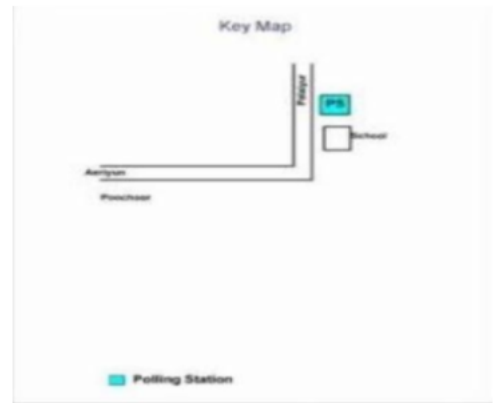

Google Map View

Polling Station Building Front View

Polling Station Front View

Cad View

Key MAP View

1 பெயர் : சின்னதாய் கணவர் பெயர்: வீரப்பன் வீட்டு எண் : 1 வயது : 79 பாலினம் : பெண் Photo is available	IEB0446963	2 பெயர் : வெள்ளையன் தந்தை பெயர்: முத்துராமன் வீட்டு எண் : 1 வயது : 75 பாலினம் : ஆண் Photo is available	IEB0482042	3 பெயர் : கந்தம்மாள் கணவர் பெயர்: சீனிவாசன் வீட்டு எண் : 1 வயது : 69 பாலினம் : பெண் Photo is available	IEB0447078
4 பெயர் : மாதம்மாள் கணவர் பெயர்: சின்னகுழந்தை வீட்டு எண் : 1 வயது : 63 பாலினம் : பெண் Photo is available	IEB0543397	5 பெயர் : குப்பாயி கணவர் பெயர்: காளியப்பன் வீட்டு எண் : 1 வயது : 63 பாலினம் : பெண் Photo is available	IEB0483347	6 பெயர் : சண்முகம் தந்தை பெயர்: சின்னமுத்து வீட்டு எண் : 1 வயது : 59 பாலினம் : ஆண் Photo is available	IEB0482034
7 பெயர் : அய்யாதுரை தந்தை பெயர்: கோவிந்தன் வீட்டு எண் : 1 வயது : 55 பாலினம் : ஆண் Photo is available	MXT4379483	8 பெயர் : மல்லிகா கணவர் பெயர்: சீனிவாசன் வீட்டு எண் : 1 வயது : 48 பாலினம் : பெண் Photo is available	IEB0868612	9 பெயர் : முத்துலட்சுமி கணவர் பெயர்: ஆறுமுகம் வீட்டு எண் : 1 வயது : 46 பாலினம் : பெண் Photo is available	IEB0396846
10 பெயர் : சந்திரா கணவர் பெயர்: மாது வீட்டு எண் : 1 வயது : 46 பாலினம் : பெண் Photo is available	IEB0482026	11 பெயர் : மாதேஸ்வரி கணவர் பெயர்: அய்யாதுரை வீட்டு எண் : 1 வயது : 46 பாலினம் : பெண் Photo is available	MXT4379491	12 பெயர் : பூங்கொடி கணவர் பெயர்: சின்னகொழந்தை வீட்டு எண் : 1 வயது : 43 பாலினம் : பெண் Photo is available	IEB0447060
13 பெயர் : சுதாகர் தந்தை பெயர்: வஜ்ஜிரவேல் வீட்டு எண் : 1 வயது : 43 பாலினம் : ஆண் Photo is available	IEB0446971	14 பெயர் : சந்திரா கணவர் பெயர்: ஏழுமலை வீட்டு எண் : 1 வயது : 43 பாலினம் : பெண் Photo is available	IEB0396887	15 பெயர் : உத்தராசு தந்தை பெயர்: மாது வீட்டு எண் : 1 வயது : 42 பாலினம் : ஆண் Photo is available	IEB0446914
16 பெயர் : லோகம்பு தந்தை பெயர்: அய்யாவு வீட்டு எண் : 1 வயது : 41 பாலினம் : பெண் Photo is available	IEB0643791	17 பெயர் : சித்ரா கணவர் பெயர்: செந்தில் வீட்டு எண் : 1 வயது : 41 பாலினம் : பெண் Photo is available	IEB0446997	18 பெயர் : ரோஜா கணவர் பெயர்: கோபி வீட்டு எண் : 1 வயது : 41 பாலினம் : பெண் Photo is available	IEB0447011
19 பெயர் : அம்சலட்சுமி கணவர் பெயர்: பசுபதி வீட்டு எண் : 1 வயது : 40 பாலினம் : பெண் Photo is available	IEB0446823	20 பெயர் : சத்யா தந்தை பெயர்: மாது வீட்டு எண் : 1 வயது : 40 பாலினம் : பெண் Photo is available	IEB0446807	21 பெயர் : சும்தி கணவர் பெயர்: உத்தராசு வீட்டு எண் : 1 வயது : 40 பாலினம் : பெண் Photo is available	IEB0446922
22 பெயர் : இந்திராணி கணவர் பெயர்: சிவப்பிரகாசம் வீட்டு எண் : 1 வயது : 39 பாலினம் : பெண் Photo is available	IEB1051622	23 பெயர் : சுரேஷ் தந்தை பெயர்: தங்கவேல் வீட்டு எண் : 1 வயது : 38 பாலினம் : ஆண் Photo is available	IEB0446781	24 பெயர் : சம்பத்திமாள் தந்தை பெயர்: பூபால் வீட்டு எண் : 1 வயது : 38 பாலினம் : ஆண் Photo is available	IEB0447037
25 பெயர் : ஆறுமுகம் தந்தை பெயர்: மாதுபையன் வீட்டு எண் : 1 வயது : 37 பாலினம் : ஆண் Photo is available	IEB0447045	26 பெயர் : பரமேஸ்வரி கணவர் பெயர்: மாது வீட்டு எண் : 1 வயது : 37 பாலினம் : பெண் Photo is available	IEB0447052	27 பெயர் : சசிமுமார் தந்தை பெயர்: மாது வீட்டு எண் : 1 வயது : 37 பாலினம் : ஆண் Photo is available	IEB0446799
28 பெயர் : ராஜேஷ் தந்தை பெயர்: சின்னசாமி வீட்டு எண் : 1 வயது : 36 பாலினம் : ஆண் Photo is available	IEB0446955	29 பெயர் : ரவிச்சந்திரன் தந்தை பெயர்: முத்துசாமி வீட்டு எண் : 1 வயது : 36 பாலினம் : ஆண் Photo is available	IEB0447003	30 பெயர் : தேவி கணவர் பெயர்: விஜயகாந்த் வீட்டு எண் : 1 வயது : 36 பாலினம் : பெண் Photo is available	IEB0482018