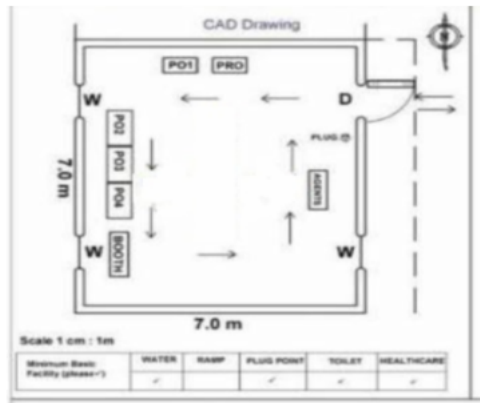

Google Map View

Polling Station Building Front View

Polling Station Front View

Cad View

Key MAP View

1 பெயர் : அங்கையன் தந்தை பெயர்: ஆண்டியப்பன் வீட்டு எண் : 1 வயது : 86 பாலினம் : ஆண்	IEB0397612 Photo is available	2 பெயர் : செல்லியம்மாள் கணவர் பெயர்: கண்ணன் வீட்டு எண் : 1 வயது : 40 பாலினம் : பெண்	IEB0447276 Photo is available	3 பெயர் : சின்னசாமி தந்தை பெயர்: பேரான் வீட்டு எண் : 1 வயது : 39 பாலினம் : ஆண்	IEB0483255 Photo is available
4 பெயர் : முருகம்மாள் கணவர் பெயர்: செல்வராஜ் வீட்டு எண் : 1 வயது : 36 பாலினம் : பெண்	IEB2133486 Photo is available	5 பெயர் : பழனிசாமி தந்தை பெயர்: வைத்தியப்பன் வீட்டு எண் : 1 வயது : 35 பாலினம் : ஆண்	IEB0476556 Photo is available	6 பெயர் : கோகிலா கணவர் பெயர்: காவேரி வீட்டு எண் : 1 வயது : 33 பாலினம் : பெண்	IEB0862078 Photo is available
7 பெயர் : பெருமாயி கணவர் பெயர்: நல்லப்பன் வீட்டு எண் : 1 வயது : 29 பாலினம் : பெண்	IEB0953687 Photo is available	8 பெயர் : தீபஜோதி தந்தை பெயர்: அப்பாதுரை வீட்டு எண் : 1 வயது : 29 பாலினம் : பெண்	IEB0887042 Photo is available	9 பெயர் : ஆனந்தி கணவர் பெயர்: கோவிந்தன் வீட்டு எண் : 1 வயது : 28 பாலினம் : பெண்	IEB0953588 Photo is available
10 பெயர் : சத்யா கணவர் பெயர்: தெய்வசிகாமணி வீட்டு எண் : 1 வயது : 28 பாலினம் : பெண்	IEB0953570 Photo is available	11 பெயர் : சிசுபாலன் தந்தை பெயர்: கருப்ப கவுண்டர் வீட்டு எண் : 1 வயது : 26 பாலினம் : ஆண்	IEB1182930 Photo is available	12 பெயர் : ஸ்னேகா தந்தை பெயர்: பெருமாள் வீட்டு எண் : 1 வயது : 23 பாலினம் : பெண்	IEB2150183 Photo is available
13 பெயர் : வைராலிங்கம் தந்தை பெயர்: அப்பாதுரை வீட்டு எண் : 1 வயது : 20 பாலினம் : ஆண்	IEB2130540 Photo is available	14 பெயர் : சிவமணி தந்தை பெயர்: அர்தனாரி வீட்டு எண் : 1 வயது : 20 பாலினம் : ஆண்	IEB2130680 Photo is available	15 பெயர் : பவித்ரா தந்தை பெயர்: உலகநாதன் வீட்டு எண் : 1 வயது : 19 பாலினம் : பெண்	IEB2129682 Photo is available
16 பெயர் : பூவரசன் தந்தை பெயர்: சென்றாயன் வீட்டு எண் : 1 வயது : 19 பாலினம் : ஆண்	IEB2133452 Photo is available	17 பெயர் : தினேஷ்குமார் தந்தை பெயர்: பொன்னப்பன் வீட்டு எண் : 1 வயது : 19 பாலினம் : ஆண்	IEB2150035 Photo is available	18 பெயர் : மாயகண்ணன் தந்தை பெயர்: சின்னையன் வீட்டு எண் : 1 வயது : 19 பாலினம் : ஆண்	IEB2150795 Photo is available
19 பெயர் : செல்வி கணவர் பெயர்: ரவிசந்திரன் வீட்டு எண் : 1/65 வயது : 31 பாலினம் : பெண்	IEB0785972 Photo is available	20 பெயர் : வெங்கடேசன் தந்தை பெயர்: கந்தசாமி வீட்டு எண் : 1-146 வயது : 39 பாலினம் : ஆண்	IEB0266288 Photo is available	21 பெயர் : சுந்தரராசு தந்தை பெயர்: கந்தசாமி வீட்டு எண் : 1-146 வயது : 36 பாலினம் : ஆண்	IEB0266296 Photo is available
22 பெயர் : சுரேஷ் தந்தை பெயர்: குப்புசாமி வீட்டு எண் : 1-169 வயது : 35 பாலினம் : ஆண்	IEB0397166 Photo is available	23 பெயர் : சக்திவேல் தந்தை பெயர்: ஜெயவேல் வீட்டு எண் : 1-290 வயது : 41 பாலினம் : ஆண்	IEB0397141 Photo is available	24 பெயர் : சிவமணி தந்தை பெயர்: மாணிக்கம் வீட்டு எண் : 2 வயது : 30 பாலினம் : ஆண்	IEB0740621 Photo is available
25 பெயர் : ரதீஷ்குமார் தந்தை பெயர்: ரவிசந்திரன் வீட்டு எண் : 2 வயது : 19 பாலினம் : ஆண்	IEB2155489 Photo is available	26 பெயர் : தர்மலிங்கம் தந்தை பெயர்: அம்மாசி வீட்டு எண் : 2/1 வயது : 23 பாலினம் : ஆண்	IEB1873504 Photo is available	27 பெயர் : மாதம்மாள் கணவர் பெயர்: வைத்தியப்பன் வீட்டு எண் : 2-2 வயது : 39 பாலினம் : பெண்	IEB0128363 Photo is available
28 பெயர் : பரிமளாதேவி தந்தை பெயர்: ராமன் வீட்டு எண் : 2-2 வயது : 26 பாலினம் : பெண்	IEB1101310 Photo is available	29 பெயர் : வைத்தியப்பன் தந்தை பெயர்: முத்து வீட்டு எண் : 2-2A வயது : 42 பாலினம் : ஆண்	IEB0128355 Photo is available	30 பெயர் : மாயக்கண்ணன் தந்தை பெயர்: முத்து வீட்டு எண் : 2-2A வயது : 40 பாலினம் : ஆண்	IEB0128348 Photo is available