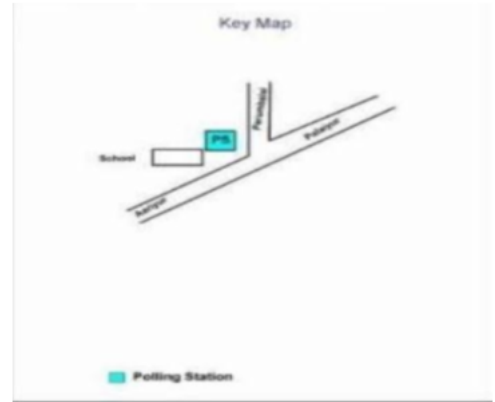

Google Map View

Polling Station Building Front View

Polling Station Front View

Cad View

Key MAP View

1 பெயர் : ரேவதி கணவர் பெயர் : சேட்டு வீட்டு எண் : 1 வயது : 36 பாலினம் : பெண் Photo is available	IEB0397638	2 பெயர் : சக்தி தந்தை பெயர் : செல்லப்பன் வீட்டு எண் : 1 வயது : 31 பாலினம் : ஆண் Photo is available	IEB0741314	3 பெயர் : தீபா கணவர் பெயர் : சக்திவேல் வீட்டு எண் : 1 வயது : 30 பாலினம் : பெண் Photo is available	IEB0974733
4 பெயர் : சத்யராஜ் தந்தை பெயர் : குப்புசாமி வீட்டு எண் : 1 வயது : 28 பாலினம் : ஆண் Photo is available	IEB0953950	5 பெயர் : வாசுதேவன் தந்தை பெயர் : சண்முகம் வீட்டு எண் : 1 வயது : 24 பாலினம் : ஆண் Photo is available	IEB1743251	6 பெயர் : அய்யாவு தந்தை பெயர் : முத்துகவுண்டர் வீட்டு எண் : 1/53 வயது : 75 பாலினம் : ஆண் Photo is available	IEB1950302
7 பெயர் : அலமேலு கணவர் பெயர் : அய்யாவு வீட்டு எண் : 1/53 வயது : 60 பாலினம் : பெண் Photo is available	IEB1950294	8 பெயர் : கலையரசு தந்தை பெயர் : அய்யாவு வீட்டு எண் : 1/53 வயது : 46 பாலினம் : ஆண் Photo is available	IEB1950310	9 பெயர் : சூர்யா தந்தை பெயர் : கலையரசு வீட்டு எண் : 1-53 வயது : 19 பாலினம் : ஆண் Photo is available	IEB2166650
10 பெயர் : முனுசாமி ரா தந்தை பெயர் : ராஜ் வீட்டு எண் : 2/1 வயது : 25 பாலினம் : ஆண் Photo is available	IEB2000867	11 பெயர் : ஐயப்பன் தந்தை பெயர் : மாது வீட்டு எண் : 2/3 வயது : 28 பாலினம் : ஆண் Photo is available	IEB1135219	12 பெயர் : மகேந்திரன் தந்தை பெயர் : மாது வீட்டு எண் : 2-3A வயது : 44 பாலினம் : ஆண் Photo is available	IEB0644294
13 பெயர் : கிருஷ்ணவேணி கணவர் பெயர் : மகேந்திரன் வீட்டு எண் : 2-3A வயது : 42 பாலினம் : பெண் Photo is available	IEB0644302	14 பெயர் : ப வசந்தகுமார் தந்தை பெயர் : பச்சியப்பன் வீட்டு எண் : 2/9 (1) வயது : 20 பாலினம் : ஆண் Photo is available	IEB2196590	15 பெயர் : மதி கணவர் பெயர் : மாதராஜ் வீட்டு எண் : 2/10 வயது : 33 பாலினம் : பெண் Photo is available	IEB1113737
16 பெயர் : வெங்கடாசலம் தந்தை பெயர் : சிவன் வீட்டு எண் : 2/13 வயது : 26 பாலினம் : ஆண் Photo is available	IEB1884493	17 பெயர் : ஜெயந்தி கணவர் பெயர் : சுந்தர் வீட்டு எண் : 2/13 வயது : 25 பாலினம் : பெண் Photo is available	IEB1860675	18 பெயர் : பிரவீன்குமார் தந்தை பெயர் : செல்வம் வீட்டு எண் : 2/14ஏ வயது : 24 பாலினம் : ஆண் Photo is available	IEB1866276
19 பெயர் : சக்திவேல் தந்தை பெயர் : செல்வம் வீட்டு எண் : 2-14-A வயது : 27 பாலினம் : ஆண் Photo is available	IEB1052208	20 பெயர் : ரசிகா சக்திவேல் கணவர் பெயர் : சக்திவேல் வீட்டு எண் : 2/14 ஏ வயது : 26 பாலினம் : பெண் Photo is available	IEB1200674	21 பெயர் : நவீன்குமார் தந்தை பெயர் : சேட்டு வீட்டு எண் : 2/14பீ வயது : 23 பாலினம் : ஆண் Photo is available	IEB1918416
22 பெயர் : இளவரசி சே கணவர் பெயர் : சேட்டு வீட்டு எண் : 2/14-பி வயது : 40 பாலினம் : பெண் Photo is available	IEB0100560	23 பெயர் : தருமன் தந்தை பெயர் : கோவிந்தன் வீட்டு எண் : 2-15 வயது : 27 பாலினம் : ஆண் Photo is available	IEB1052257	24 பெயர் : மணிகண்டன் தந்தை பெயர் : கோவிந்தன் வீட்டு எண் : 2-15A வயது : 30 பாலினம் : ஆண் Photo is available	IEB0953869
25 பெயர் : தங்கராஜ் தாயின் பெயர் : வசந்தா வீட்டு எண் : 2-16 வயது : 33 பாலினம் : ஆண் Photo is available	IEB0542167	26 பெயர் : முத்துலட்சுமி தந்தை பெயர் : தங்கராஜ் வீட்டு எண் : 2-16 வயது : 31 பாலினம் : பெண் Photo is available	IEB0953968	27 பெயர் : செல்வக்குமார் தந்தை பெயர் : சண்முகம் வீட்டு எண் : 2-17 வயது : 30 பாலினம் : ஆண் Photo is available	IEB0953919
28 பெயர் : தீபா கணவர் பெயர் : ஏழுமலை ம வீட்டு எண் : 2-17 வயது : 28 பாலினம் : பெண் Photo is available	IEB0953927	#2 29 பெயர் : சௌதரி ச தந்தை பெயர் : சண்முகம் வீட்டு எண் : 2/17 வயது : 25 பாலினம் : ஆண் Photo is available	IEB1124270	30 பெயர் : முருகன் தந்தை பெயர் : கோவிந்தராஜ் வீட்டு எண் : 2-18 வயது : 30 பாலினம் : ஆண் Photo is available	IEB0542183