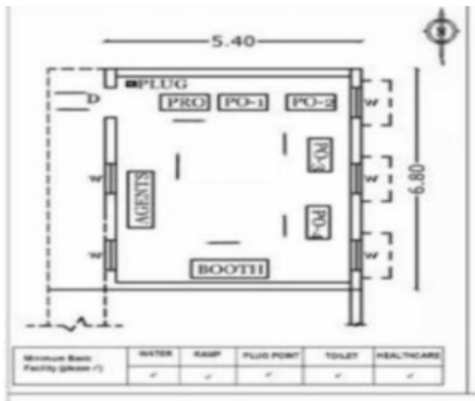

Google Map View

Polling Station Building Front View

Polling Station Front View

Cad View

Key MAP View

1 பெயர் : விஜயலட்சுமி கணவர் பெயர் : அர்சுணன் வீட்டு எண் : 1 வயது : 35 பாலினம் : பெண் Photo is available	IEB0314104	2 பெயர் : சூர்யா தந்தை பெயர் : பெரியசாமி வீட்டு எண் : 1/4 வயது : 23 பாலினம் : ஆண் Photo is available	IEB1841576	3 பெயர் : லோகநாதன் தந்தை பெயர் : கிருஷ்ணன் வீட்டு எண் : 1-7 வயது : 25 பாலினம் : ஆண் Photo is available	IEB1767722
4 பெயர் : ராதிகா கணவர் பெயர் : தியாகசீலன் வீட்டு எண் : 1/8 வயது : 33 பாலினம் : பெண் Photo is available	IEB1923408	5 பெயர் : ராஜா தந்தை பெயர் : லட்சுமணன் வீட்டு எண் : 1-12 வயது : 31 பாலினம் : ஆண் Photo is available	IEB0564302	6 பெயர் : கனகவள்ளி தந்தை பெயர் : கோவிந்தன் வீட்டு எண் : 1/13 வயது : 25 பாலினம் : பெண் Photo is available	IEB1133263
7 பெயர் : முனிரத்தினா கணவர் பெயர் : சீனிவாசன் வீட்டு எண் : 1-13-3 வயது : 54 பாலினம் : பெண் Photo is available	IEB0664284	8 பெயர் : சீனிவாசன் தந்தை பெயர் : பெருமாள் வீட்டு எண் : 1-13-3 வயது : 50 பாலினம் : ஆண் Photo is available	IEB0664367	9 பெயர் : இலட்சுமி கணவர் பெயர் : பெரியசாமி வீட்டு எண் : 1-13-C வயது : 37 பாலினம் : பெண் Photo is available	IEB0314179
10 பெயர் : ராஜா தந்தை பெயர் : மாதையன் வீட்டு எண் : 1-16 வயது : 32 பாலினம் : ஆண் Photo is available	IEB0564468	11 பெயர் : சந்திரம் கணவர் பெயர் : மாதையன் வீட்டு எண் : 1-20 வயது : 47 பாலினம் : பெண் Photo is available	IEB0013763	12 பெயர் : நவீன் தந்தை பெயர் : வடிவேல் வீட்டு எண் : 1/22 வயது : 23 பாலினம் : ஆண் Photo is available	IEB1841543
13 பெயர் : கனிமொழி தந்தை பெயர் : வடிவேல் வீட்டு எண் : 1/22 வயது : 21 பாலினம் : பெண் Photo is available	IEB1957851	14 பெயர் : ஸ்ரீமதி தந்தை பெயர் : சக்திவேல் வீட்டு எண் : 1/23 வயது : 23 பாலினம் : பெண் Photo is available	IEB1841527	15 பெயர் : மாதேஷ் தந்தை பெயர் : முருகேசன் வீட்டு எண் : 1-27 வயது : 35 பாலினம் : ஆண் Photo is available	IEB0799437
16 பெயர் : சிவக்குமார் தந்தை பெயர் : முருகேசன் வீட்டு எண் : 1-27 வயது : 31 பாலினம் : ஆண் Photo is available	IEB0799478	17 பெயர் : ரத்னம்மாள் தாயின் பெயர் : மாதேஷ் வீட்டு எண் : 1/27 வயது : 28 பாலினம் : பெண் Photo is available	IEB1133396	18 பெயர் : அம்சவள்ளி கணவர் பெயர் : சிவகுமார் வீட்டு எண் : 1/27 வயது : 27 பாலினம் : பெண் Photo is available	IEB1133131
19 பெயர் : கிருஷ்ணவேனி தந்தை பெயர் : முருகன் வீட்டு எண் : 1-34 வயது : 31 பாலினம் : பெண் Photo is available	IEB0982413	20 பெயர் : கோவிந்தசாமி தந்தை பெயர் : பேட்ராயன் வீட்டு எண் : 1/42 வயது : 50 பாலினம் : ஆண் Photo is available	IEB1957893	21 பெயர் : உஷா கணவர் பெயர் : கோவிந்தசாமி வீட்டு எண் : 1/42 வயது : 45 பாலினம் : பெண் Photo is available	IEB1957844
22 பெயர் : ஜெயபுரி தந்தை பெயர் : தருமன் வீட்டு எண் : 1/46 வயது : 25 பாலினம் : பெண் Photo is available	IEB1133206	23 பெயர் : பாரதி தந்தை பெயர் : பிரகாஷ் வீட்டு எண் : 1/47 வயது : 23 பாலினம் : ஆண் Photo is available	IEB1841832	24 பெயர் : தீபாபுரி தந்தை பெயர் : தேவராஜ் வீட்டு எண் : 1/52 வயது : 22 பாலினம் : பெண் Photo is available	IEB1957836
25 பெயர் : ரத்னா கணவர் பெயர் : சின்னப்பொன்னு வீட்டு எண் : 1-53A வயது : 41 பாலினம் : பெண் Photo is available	IEB0664375	26 பெயர் : செல்வம் தந்தை பெயர் : அப்பு வீட்டு எண் : 1-56 வயது : 60 பாலினம் : ஆண் Photo is available	IEB0564393	27 பெயர் : திருஞானம் தந்தை பெயர் : திருவேங்கடம் வீட்டு எண் : 1/59 வயது : 38 பாலினம் : ஆண் Photo is available	IEB1907575
28 பெயர் : சத்தியராஜ் தந்தை பெயர் : முருகன் வீட்டு எண் : 1-59-2 வயது : 32 பாலினம் : ஆண் Photo is available	IEB0799452	29 பெயர் : சரவணன் தந்தை பெயர் : முருகன் வீட்டு எண் : 1-59-2 வயது : 31 பாலினம் : ஆண் Photo is available	IEB0799429	30 பெயர் : தனல லட்சுமி தந்தை பெயர் : முருகன் வீட்டு எண் : 1/59/3 வயது : 27 பாலினம் : பெண் Photo is available	IEB1906890