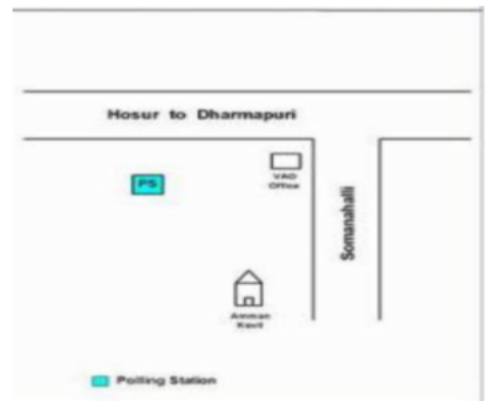

Google Map View

Polling Station Building Front View

Polling Station Front View

Cad View

Key MAP View

1 பெயர் : விஜயலட்சுமி கணவர் பெயர் : அர்சுணன் வீட்டு எண் : 1 வயது : 35 பாலினம் : பெண் Photo is available	IEB0314104	2 பெயர் : சூர்யா தந்தை பெயர் : பெரியசாமி வீட்டு எண் : 1/4 வயது : 23 பாலினம் : ஆண் Photo is available	IEB1841576	3 பெயர் : லோகநாதன் தந்தை பெயர் : கிருஷ்ணன் வீட்டு எண் : 1-7 வயது : 25 பாலினம் : ஆண் Photo is available	IEB1767722
4 பெயர் : ராதிகா கணவர் பெயர் : தியாகசீலன் வீட்டு எண் : 1/8 வயது : 33 பாலினம் : பெண் Photo is available	IEB1923408	5 பெயர் : ராஜா தந்தை பெயர் : லட்சுமணன் வீட்டு எண் : 1-12 வயது : 31 பாலினம் : ஆண் Photo is available	IEB0564302	6 பெயர் : கனகவள்ளி தந்தை பெயர் : கோவிந்தன் வீட்டு எண் : 1/13 வயது : 25 பாலினம் : பெண் Photo is available	IEB1133263
7 பெயர் : முனிரத்தினா கணவர் பெயர் : சீனிவாசன் வீட்டு எண் : 1-13-3 வயது : 54 பாலினம் : பெண் Photo is available	IEB0664284	8 பெயர் : சீனிவாசன் தந்தை பெயர் : பெருமாள் வீட்டு எண் : 1-13-3 வயது : 50 பாலினம் : ஆண் Photo is available	IEB0664367	9 பெயர் : இலட்சுமி கணவர் பெயர் : பெரியசாமி வீட்டு எண் : 1-13-C வயது : 37 பாலினம் : பெண் Photo is available	IEB0314179
10 பெயர் : ராஜா தந்தை பெயர் : மாதையன் வீட்டு எண் : 1-16 வயது : 32 பாலினம் : ஆண் Photo is available	IEB0564468	11 பெயர் : சந்திரம் கணவர் பெயர் : மாதையன் வீட்டு எண் : 1-20 வயது : 47 பாலினம் : பெண் Photo is available	IEB0013763	12 பெயர் : நவீன் தந்தை பெயர் : வடிவேல் வீட்டு எண் : 1/22 வயது : 23 பாலினம் : ஆண் Photo is available	IEB1841543
13 பெயர் : கனிமொழி தந்தை பெயர் : வடிவேல் வீட்டு எண் : 1/22 வயது : 21 பாலினம் : பெண் Photo is available	IEB1957851	14 பெயர் : ஸ்ரீமதி தந்தை பெயர் : சக்திவேல் வீட்டு எண் : 1/23 வயது : 23 பாலினம் : பெண் Photo is available	IEB1841527	15 பெயர் : மாதேஷ் தந்தை பெயர் : முருகேசன் வீட்டு எண் : 1-27 வயது : 35 பாலினம் : ஆண் Photo is available	IEB0799437
16 பெயர் : சிவக்குமார் தந்தை பெயர் : முருகேசன் வீட்டு எண் : 1-27 வயது : 31 பாலினம் : ஆண் Photo is available	IEB0799478	17 பெயர் : ரத்னம்மாள் தாயின் பெயர் : மாதேஷ் வீட்டு எண் : 1/27 வயது : 28 பாலினம் : பெண் Photo is available	IEB1133396	18 பெயர் : அம்சவள்ளி கணவர் பெயர் : சிவகுமார் வீட்டு எண் : 1/27 வயது : 27 பாலினம் : பெண் Photo is available	IEB1133131
19 பெயர் : கிருஷ்ணவேனி தந்தை பெயர் : முருகன் வீட்டு எண் : 1-34 வயது : 31 பாலினம் : பெண் Photo is available	IEB0982413	20 பெயர் : கோவிந்தசாமி தந்தை பெயர் : பேட்ராயன் வீட்டு எண் : 1/42 வயது : 50 பாலினம் : ஆண் Photo is available	IEB1957893	21 பெயர் : உஷா கணவர் பெயர் : கோவிந்தசாமி வீட்டு எண் : 1/42 வயது : 45 பாலினம் : பெண் Photo is available	IEB1957844
22 பெயர் : ஜெயபுரி தந்தை பெயர் : தருமன் வீட்டு எண் : 1/46 வயது : 25 பாலினம் : பெண் Photo is available	IEB1133206	23 பெயர் : பாரதி தந்தை பெயர் : பிரகாஷ் வீட்டு எண் : 1/47 வயது : 23 பாலினம் : ஆண் Photo is available	IEB1841832	24 பெயர் : தீபாபுரி தந்தை பெயர் : தேவராஜ் வீட்டு எண் : 1/52 வயது : 22 பாலினம் : பெண் Photo is available	IEB1957836
25 பெயர் : ரத்னா கணவர் பெயர் : சின்னப்பொன்னு வீட்டு எண் : 1-53A வயது : 41 பாலினம் : பெண் Photo is available	IEB0664375	26 பெயர் : செல்வம் தந்தை பெயர் : அப்பு வீட்டு எண் : 1-56 வயது : 60 பாலினம் : ஆண் Photo is available	IEB0564393	27 பெயர் : திருஞானம் தந்தை பெயர் : திருவேங்கடம் வீட்டு எண் : 1/59 வயது : 38 பாலினம் : ஆண் Photo is available	IEB1907575
28 பெயர் : சத்தியராஜ் தந்தை பெயர் : முருகன் வீட்டு எண் : 1-59-2 வயது : 32 பாலினம் : ஆண் Photo is available	IEB0799452	29 பெயர் : சரவணன் தந்தை பெயர் : முருகன் வீட்டு எண் : 1-59-2 வயது : 31 பாலினம் : ஆண் Photo is available	IEB0799429	30 பெயர் : தனல லட்சுமி தந்தை பெயர் : முருகன் வீட்டு எண் : 1/59/3 வயது : 27 பாலினம் : பெண் Photo is available	IEB1906890