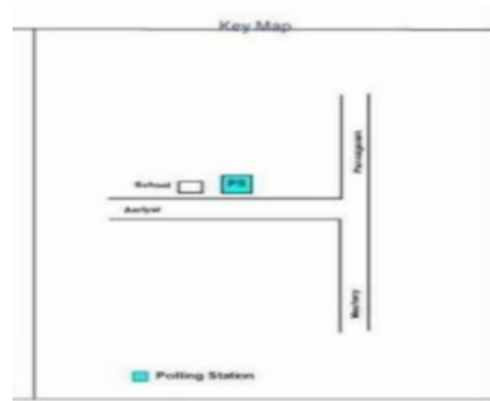

Cad View

Key MAP View