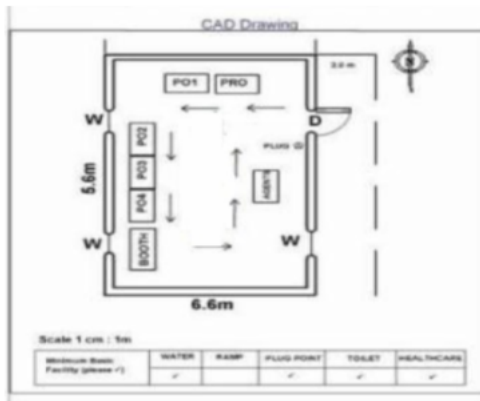

Cad View

Key MAP View