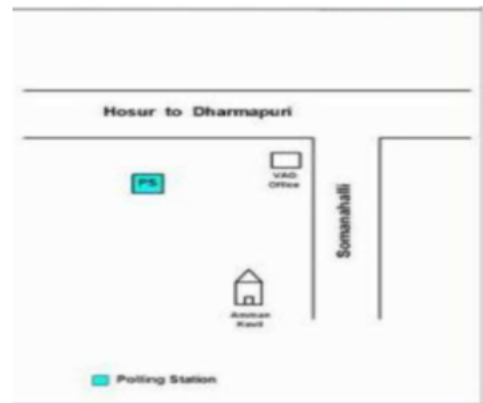

Google Map View

Polling Station Building Front View

Polling Station Front View

Cad View

Key MAP View

1 பெயர் : தருமன் தந்தை பெயர்: பெரியசாமி வீட்டு எண் : 1 வயது : 40 பாலினம் : ஆண்	IEB0313718 Photo is available	2 பெயர் : விஜயலட்சுமி கணவர் பெயர்: வெற்றி வீட்டு எண் : 1 வயது : 39 பாலினம் : பெண்	IEB0313783 Photo is available	3 பெயர் : லட்சுமி கணவர் பெயர்: தர்மன் வீட்டு எண் : 1 வயது : 39 பாலினம் : பெண்	IEB0313700 Photo is available
4 பெயர் : ஞானசேகரன் தந்தை பெயர்: குணசேகரன் வீட்டு எண் : 1 வயது : 39 பாலினம் : ஆண்	IEB0663864 Photo is available	5 பெயர் : மாத் கணவர் பெயர்: முருகேசன் வீட்டு எண் : 1 வயது : 38 பாலினம் : பெண்	IEB0663872 Photo is available	6 பெயர் : சரவணன் தந்தை பெயர்: முனுசாமி வீட்டு எண் : 1 வயது : 38 பாலினம் : ஆண்	IEB0663880 Photo is available
7 பெயர் : பெருமாள் தந்தை பெயர்: சின்னவன் வீட்டு எண் : 1 வயது : 35 பாலினம் : ஆண்	IEB0451716 Photo is available	8 பெயர் : சின்னசாமி தந்தை பெயர்: பெருமாள் வீட்டு எண் : 1 வயது : 34 பாலினம் : ஆண்	IEB0563981 Photo is available	9 பெயர் : சத்யா கணவர் பெயர்: கருப்பண்ணன் வீட்டு எண் : 1 வயது : 32 பாலினம் : பெண்	IEB0748699 Photo is available
10 பெயர் : ஜெயராமன் தந்தை பெயர்: காசி வீட்டு எண் : 1 வயது : 31 பாலினம் : ஆண்	IEB0563973 Photo is available	11 பெயர் : கார்த்திக் தந்தை பெயர்: பெருமாள் வீட்டு எண் : 1 வயது : 31 பாலினம் : ஆண்	IEB0563999 Photo is available	12 பெயர் : சக்திவேல் தந்தை பெயர்: சின்னவன் வீட்டு எண் : 1 வயது : 31 பாலினம் : ஆண்	IEB0564005 Photo is available
13 பெயர் : பெருமாள் தந்தை பெயர்: மாதையன் வீட்டு எண் : 1 வயது : 31 பாலினம் : ஆண்	IEB0563940 Photo is available	14 பெயர் : சந்திரசேகரன் தந்தை பெயர்: பெரியண்ணன் வீட்டு எண் : 1 வயது : 30 பாலினம் : ஆண்	IEB0663898 Photo is available	15 பெயர் : மாரியப்பன் தந்தை பெயர்: கிருஷ்ணன் வீட்டு எண் : 1-2 வயது : 32 பாலினம் : ஆண்	IEB0494054 Photo is available
16 பெயர் : சின்னகவுண்டன் தந்தை பெயர்: சின்னவன் வீட்டு எண் : 1-4 வயது : 32 பாலினம் : ஆண்	IEB0493916 Photo is available	17 பெயர் : கனகாம்பாள் கணவர் பெயர்: வடிவேல் வீட்டு எண் : 1-21 வயது : 35 பாலினம் : பெண்	IEB0313916 Photo is available	18 பெயர் : சக்தி மு தந்தை பெயர்: முருகேசன் வீட்டு எண் : 1/56 வயது : 19 பாலினம் : பெண்	IEB2156156 Photo is available
19 பெயர் : மஞ்சநாத் தந்தை பெயர்: சகாதேவன் வீட்டு எண் : 1/84 வயது : 20 பாலினம் : ஆண்	IEB2103307 Photo is available	20 பெயர் : லோகநாதன் தந்தை பெயர்: மாணிக்கம் வீட்டு எண் : 1-163 வயது : 32 பாலினம் : ஆண்	IEB0663914 Photo is available	21 பெயர் : வசந்தகுமார் தந்தை பெயர்: மாணிக்கம் வீட்டு எண் : 1-165 வயது : 31 பாலினம் : ஆண்	IEB0663922 Photo is available
22 பெயர் : சுப்பிரமணி தந்தை பெயர்: முனுசாமி வீட்டு எண் : 2 வயது : 71 பாலினம் : ஆண்	IEB0313320 Photo is available	23 பெயர் : பழனியம்மாள் கணவர் பெயர்: சின்னவன் வீட்டு எண் : 2 வயது : 70 பாலினம் : பெண்	IEB1768167 Photo is available	24 பெயர் : அபிமன்னன் தந்தை பெயர்: கிருஷ்ணன் வீட்டு எண் : 2 வயது : 40 பாலினம் : ஆண்	IEB1131861 Photo is available
25 பெயர் : செல்வி கணவர் பெயர்: அபிமன்னன் வீட்டு எண் : 2 வயது : 36 பாலினம் : பெண்	IEB1133099 Photo is available	26 பெயர் : பெரியசாமி தந்தை பெயர்: சின்னவன் வீட்டு எண் : 2 வயது : 35 பாலினம் : ஆண்	IEB0313437 Photo is available	27 பெயர் : புஷ்பராஜி தந்தை பெயர்: காளியப்பன் வீட்டு எண் : 2 வயது : 34 பாலினம் : ஆண்	IEB0313486 Photo is available
28 பெயர் : முனியப்பன் தந்தை பெயர்: தாதகவுண்டர் வீட்டு எண் : 2 வயது : 34 பாலினம் : ஆண்	IEB0748822 Photo is available	29 பெயர் : சாவித்ரி கணவர் பெயர்: புஷ்பராஜி வீட்டு எண் : 2 வயது : 33 பாலினம் : பெண்	IEB0748723 Photo is available	30 பெயர் : அசோக்குமார் தந்தை பெயர்: தங்கராஜ் வீட்டு எண் : 2 வயது : 31 பாலினம் : ஆண்	IEB0663930 Photo is available