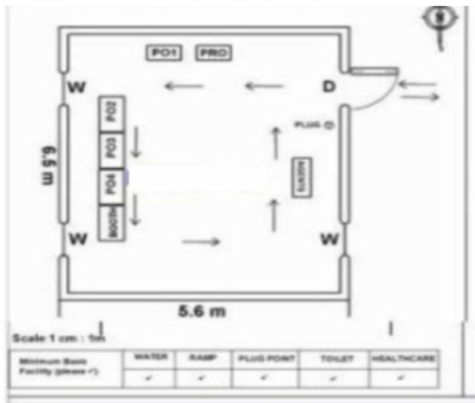

Google Map View

Polling Station Building Front View

Polling Station Front View

Cad View

Key MAP View

1 பெயர் : தருமன் தந்தை பெயர்: பெரியசாமி வீட்டு எண் : 1 வயது : 40 பாலினம் : ஆண்	IEB0313718 Photo is available	2 பெயர் : விஜயலட்சுமி கணவர் பெயர்: வெற்றி வீட்டு எண் : 1 வயது : 39 பாலினம் : பெண்	IEB0313783 Photo is available	3 பெயர் : லட்சுமி கணவர் பெயர்: தர்மன் வீட்டு எண் : 1 வயது : 39 பாலினம் : பெண்	IEB0313700 Photo is available
4 பெயர் : ஞானசேகரன் தந்தை பெயர்: குணசேகரன் வீட்டு எண் : 1 வயது : 39 பாலினம் : ஆண்	IEB0663864 Photo is available	5 பெயர் : மாத் கணவர் பெயர்: முருகேசன் வீட்டு எண் : 1 வயது : 38 பாலினம் : பெண்	IEB0663872 Photo is available	6 பெயர் : சரவணன் தந்தை பெயர்: முனுசாமி வீட்டு எண் : 1 வயது : 38 பாலினம் : ஆண்	IEB0663880 Photo is available
7 பெயர் : பெருமாள் தந்தை பெயர்: சின்னவன் வீட்டு எண் : 1 வயது : 35 பாலினம் : ஆண்	IEB0451716 Photo is available	8 பெயர் : சின்னசாமி தந்தை பெயர்: பெருமாள் வீட்டு எண் : 1 வயது : 34 பாலினம் : ஆண்	IEB0563981 Photo is available	9 பெயர் : சத்யா கணவர் பெயர்: கருப்பண்ணன் வீட்டு எண் : 1 வயது : 32 பாலினம் : பெண்	IEB0748699 Photo is available
10 பெயர் : ஜெயராமன் தந்தை பெயர்: காசி வீட்டு எண் : 1 வயது : 31 பாலினம் : ஆண்	IEB0563973 Photo is available	11 பெயர் : கார்த்திக் தந்தை பெயர்: பெருமாள் வீட்டு எண் : 1 வயது : 31 பாலினம் : ஆண்	IEB0563999 Photo is available	12 பெயர் : சக்திவேல் தந்தை பெயர்: சின்னவன் வீட்டு எண் : 1 வயது : 31 பாலினம் : ஆண்	IEB0564005 Photo is available
13 பெயர் : பெருமாள் தந்தை பெயர்: மாதையன் வீட்டு எண் : 1 வயது : 31 பாலினம் : ஆண்	IEB0563940 Photo is available	14 பெயர் : சந்திரசேகரன் தந்தை பெயர்: பெரியண்ணன் வீட்டு எண் : 1 வயது : 30 பாலினம் : ஆண்	IEB0663898 Photo is available	15 பெயர் : மாரியப்பன் தந்தை பெயர்: கிருஷ்ணன் வீட்டு எண் : 1-2 வயது : 32 பாலினம் : ஆண்	IEB0494054 Photo is available
16 பெயர் : சின்னகவுண்டன் தந்தை பெயர்: சின்னவன் வீட்டு எண் : 1-4 வயது : 32 பாலினம் : ஆண்	IEB0493916 Photo is available	17 பெயர் : கனகாம்பாள் கணவர் பெயர்: வடிவேல் வீட்டு எண் : 1-21 வயது : 35 பாலினம் : பெண்	IEB0313916 Photo is available	18 பெயர் : சக்தி மு தந்தை பெயர்: முருகேசன் வீட்டு எண் : 1/56 வயது : 19 பாலினம் : பெண்	IEB2156156 Photo is available
19 பெயர் : மஞ்சநாத் தந்தை பெயர்: சகாதேவன் வீட்டு எண் : 1/84 வயது : 20 பாலினம் : ஆண்	IEB2103307 Photo is available	20 பெயர் : லோகநாதன் தந்தை பெயர்: மாணிக்கம் வீட்டு எண் : 1-163 வயது : 32 பாலினம் : ஆண்	IEB0663914 Photo is available	21 பெயர் : வசந்தகுமார் தந்தை பெயர்: மாணிக்கம் வீட்டு எண் : 1-165 வயது : 31 பாலினம் : ஆண்	IEB0663922 Photo is available
22 பெயர் : சுப்பிரமணி தந்தை பெயர்: முனுசாமி வீட்டு எண் : 2 வயது : 71 பாலினம் : ஆண்	IEB0313320 Photo is available	23 பெயர் : பழனியம்மாள் கணவர் பெயர்: சின்னவன் வீட்டு எண் : 2 வயது : 70 பாலினம் : பெண்	IEB1768167 Photo is available	24 பெயர் : அபிமன்னன் தந்தை பெயர்: கிருஷ்ணன் வீட்டு எண் : 2 வயது : 40 பாலினம் : ஆண்	IEB1131861 Photo is available
25 பெயர் : செல்வி கணவர் பெயர்: அபிமன்னன் வீட்டு எண் : 2 வயது : 36 பாலினம் : பெண்	IEB1133099 Photo is available	26 பெயர் : பெரியசாமி தந்தை பெயர்: சின்னவன் வீட்டு எண் : 2 வயது : 35 பாலினம் : ஆண்	IEB0313437 Photo is available	27 பெயர் : புஷ்பராஜி தந்தை பெயர்: காளியப்பன் வீட்டு எண் : 2 வயது : 34 பாலினம் : ஆண்	IEB0313486 Photo is available
28 பெயர் : முனியப்பன் தந்தை பெயர்: தாதகவுண்டர் வீட்டு எண் : 2 வயது : 34 பாலினம் : ஆண்	IEB0748822 Photo is available	29 பெயர் : சாவித்ரி கணவர் பெயர்: புஷ்பராஜி வீட்டு எண் : 2 வயது : 33 பாலினம் : பெண்	IEB0748723 Photo is available	30 பெயர் : அசோக்குமார் தந்தை பெயர்: தங்கராஜ் வீட்டு எண் : 2 வயது : 31 பாலினம் : ஆண்	IEB0663930 Photo is available