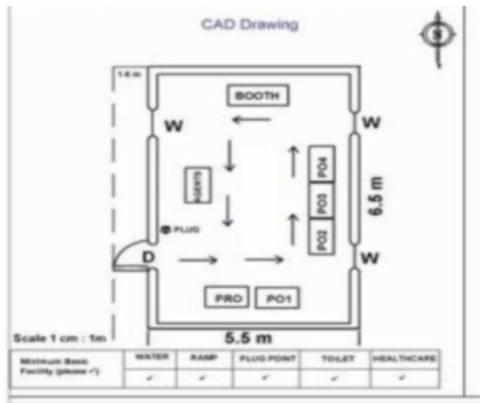

Google Map View

Polling Station Building Front View

Polling Station Front View

Cad View

Key MAP View

1 பெயர் : அக்குமாரி தந்தை பெயர் : கோல்காரன்மாரியப்பன் வீட்டு எண் : 1 வயது : 43 பாலினம் : ஆண்	IEB0314716 Photo is available	2 பெயர் : பெருமாள் தந்தை பெயர் : சகாதேவன் வீட்டு எண் : 1 வயது : 40 பாலினம் : ஆண்	IEB0315002 Photo is available	3 பெயர் : மேனகா கணவர் பெயர் : அக்குமாரி வீட்டு எண் : 1 வயது : 36 பாலினம் : பெண்	IEB0314724 Photo is available
4 பெயர் : அழகுவேல்ராஜ் தந்தை பெயர் : முனுசாமி வீட்டு எண் : 1 வயது : 30 பாலினம் : ஆண்	IEB0665422 Photo is available	5 பெயர் : பூமணி தந்தை பெயர் : மாரியப்பன் வீட்டு எண் : 1 வயது : 30 பாலினம் : ஆண்	IEB0749069 Photo is available	6 பெயர் : மாதப்பன் தந்தை பெயர் : ராஜா வீட்டு எண் : 1 வயது : 29 பாலினம் : ஆண்	IEB0799965 Photo is available
7 பெயர் : சிவா தந்தை பெயர் : லோகநாதன் வீட்டு எண் : 1-2 வயது : 27 பாலினம் : ஆண்	IEB1005099 Photo is available	8 பெயர் : ஆனந்தி கணவர் பெயர் : மணிமாறன் வீட்டு எண் : 1-44 வயது : 38 பாலினம் : பெண்	IEB0665430 Photo is available	9 பெயர் : கிருஷ்ணன் தந்தை பெயர் : சின்னபையன் வீட்டு எண் : 1-66 வயது : 36 பாலினம் : ஆண்	IEB0565457 Photo is available
10 பெயர் : நவீன்குமார் தந்தை பெயர் : மணி வீட்டு எண் : 1-84 வயது : 33 பாலினம் : ஆண்	IEB0494310 Photo is available	11 பெயர் : செம்பருத்தி கணவர் பெயர் : வேல்முருகன் வீட்டு எண் : 1/94 வயது : 32 பாலினம் : பெண்	IEB1842392 Photo is available	12 பெயர் : வீரமணி தந்தை பெயர் : முருகன் வீட்டு எண் : 1-171 வயது : 33 பாலினம் : ஆண்	IEB0873075 Photo is available
13 பெயர் : ஆளந்தி கணவர் பெயர் : சக்திவேல் வீட்டு எண் : 2-39a வயது : 28 பாலினம் : பெண்	IEB0897942 Photo is available	14 பெயர் : புவனேஸ்வரி ச தந்தை பெயர் : சதாசிவம் வீட்டு எண் : 2/61 வயது : 23 பாலினம் : பெண்	IEB2084028 Photo is available	15 பெயர் : ஜெகதீஸ்வரி ச தந்தை பெயர் : சதாசிவம் வீட்டு எண் : 2/61 வயது : 21 பாலினம் : பெண்	IEB2084010 Photo is available
16 பெயர் : கிருஷ்ணவேணி கணவர் பெயர் : தனபால் வீட்டு எண் : 2-192 வயது : 63 பாலினம் : பெண்	KCY1141779 Photo is available	17 பெயர் : நடுபாப்பா கணவர் பெயர் : பெரியபெருமாள் வீட்டு எண் : 2-194 வயது : 54 பாலினம் : பெண்	KCY2624542 Photo is available	18 பெயர் : தனசேகரன் தந்தை பெயர் : ரங்கசாமி வீட்டு எண் : 2-196 வயது : 69 பாலினம் : பெண்	IEB1570241 Photo is available
19 பெயர் : தங்கவேல் தந்தை பெயர் : சின்னசாமி வீட்டு எண் : 2-237-1 வயது : 44 பாலினம் : ஆண்	IEB0565465 Photo is available	20 பெயர் : சரிதா கணவர் பெயர் : தங்கவேல் வீட்டு எண் : 2-237-1 வயது : 39 பாலினம் : பெண்	IEB0565606 Photo is available	21 பெயர் : சக்திவேல் தந்தை பெயர் : மாரியப்பன் வீட்டு எண் : 2-394 வயது : 32 பாலினம் : ஆண்	IEB0873042 Photo is available
22 பெயர் : ராணி கணவர் பெயர் : விஜயகுமார் வீட்டு எண் : 3-98-2 வயது : 48 பாலினம் : பெண்	IEB0957423 Photo is available	# 23 பெயர் : லட்சுமநாராயணன் மு தந்தை பெயர் : முருகானந்தம் வீட்டு எண் : 4 வயது : 29 பாலினம் : ஆண்	IEB0800011 Photo is available	24 பெயர் : வள்ளிபிரபாவதி தந்தை பெயர் : பாலகிருஷ்ணன் வீட்டு எண் : 4-2 வயது : 51 பாலினம் : பெண்	IEB1570258 Photo is available
25 பெயர் : பழனிமாமாள் கணவர் பெயர் : முருகேசன் வீட்டு எண் : 4-3 வயது : 52 பாலினம் : பெண்	IEB1570274 Photo is available	26 பெயர் : கார்த்திகேயன் தந்தை பெயர் : முருகேசன் வீட்டு எண் : 4/3 வயது : 26 பாலினம் : ஆண்	IEB1074236 Photo is available	27 பெயர் : மெய்யழகன் தந்தை பெயர் : முருகேசன் வீட்டு எண் : 4/3 வயது : 22 பாலினம் : ஆண்	IEB2064087 Photo is available
28 பெயர் : சூப்பம்மாள் கணவர் பெயர் : திம்மராயன் வீட்டு எண் : 4/3ஏ வயது : 56 பாலினம் : பெண்	IEB1203462 Photo is available	29 பெயர் : கோவிந்தராஜ் செல்லேகவுண்டர் தந்தை பெயர் : செல்லேகவுண்டர் வீட்டு எண் : 4/3ஏ வயது : 54 பாலினம் : ஆண்	IEB2090777 Photo is available	30 பெயர் : கலைஅரசி கணவர் பெயர் : கோவிந்தராஜ் வீட்டு எண் : 4-3A வயது : 43 பாலினம் : பெண்	IEB0131433 Photo is available