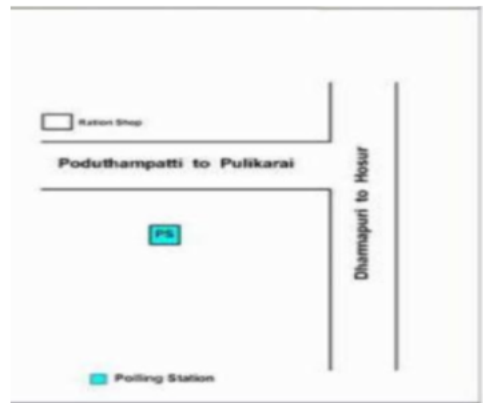

Google Map View

Polling Station Building Front View

Polling Station Front View

Cad View

Key MAP View

1 பெயர் : அக்குமாரி தந்தை பெயர் : கோல்காரன்மாரியப்பன் வீட்டு எண் : 1 வயது : 43 பாலினம் : ஆண்	IEB0314716 Photo is available	2 பெயர் : பெருமாள் தந்தை பெயர் : சகாதேவன் வீட்டு எண் : 1 வயது : 40 பாலினம் : ஆண்	IEB0315002 Photo is available	3 பெயர் : மேனகா கணவர் பெயர் : அக்குமாரி வீட்டு எண் : 1 வயது : 36 பாலினம் : பெண்	IEB0314724 Photo is available
4 பெயர் : அழகுவேல்ராஜ் தந்தை பெயர் : முனுசாமி வீட்டு எண் : 1 வயது : 30 பாலினம் : ஆண்	IEB0665422 Photo is available	5 பெயர் : பூமணி தந்தை பெயர் : மாரியப்பன் வீட்டு எண் : 1 வயது : 30 பாலினம் : ஆண்	IEB0749069 Photo is available	6 பெயர் : மாதப்பன் தந்தை பெயர் : ராஜா வீட்டு எண் : 1 வயது : 29 பாலினம் : ஆண்	IEB0799965 Photo is available
7 பெயர் : சிவா தந்தை பெயர் : லோகநாதன் வீட்டு எண் : 1-2 வயது : 27 பாலினம் : ஆண்	IEB1005099 Photo is available	8 பெயர் : ஆனந்தி கணவர் பெயர் : மணிமாறன் வீட்டு எண் : 1-44 வயது : 38 பாலினம் : பெண்	IEB0665430 Photo is available	9 பெயர் : கிருஷ்ணன் தந்தை பெயர் : சின்னபையன் வீட்டு எண் : 1-66 வயது : 36 பாலினம் : ஆண்	IEB0565457 Photo is available
10 பெயர் : நவீன்குமார் தந்தை பெயர் : மணி வீட்டு எண் : 1-84 வயது : 33 பாலினம் : ஆண்	IEB0494310 Photo is available	11 பெயர் : செம்பருத்தி கணவர் பெயர் : வேல்முருகன் வீட்டு எண் : 1/94 வயது : 32 பாலினம் : பெண்	IEB1842392 Photo is available	12 பெயர் : வீரமணி தந்தை பெயர் : முருகன் வீட்டு எண் : 1-171 வயது : 33 பாலினம் : ஆண்	IEB0873075 Photo is available
13 பெயர் : ஆளந்தி கணவர் பெயர் : சக்திவேல் வீட்டு எண் : 2-39a வயது : 28 பாலினம் : பெண்	IEB0897942 Photo is available	14 பெயர் : புவனேஸ்வரி ச தந்தை பெயர் : சதாசிவம் வீட்டு எண் : 2/61 வயது : 23 பாலினம் : பெண்	IEB2084028 Photo is available	15 பெயர் : ஜெகதீஸ்வரி ச தந்தை பெயர் : சதாசிவம் வீட்டு எண் : 2/61 வயது : 21 பாலினம் : பெண்	IEB2084010 Photo is available
16 பெயர் : கிருஷ்ணவேணி கணவர் பெயர் : தனபால் வீட்டு எண் : 2-192 வயது : 63 பாலினம் : பெண்	KCY1141779 Photo is available	17 பெயர் : நடுபாப்பா கணவர் பெயர் : பெரியபெருமாள் வீட்டு எண் : 2-194 வயது : 54 பாலினம் : பெண்	KCY2624542 Photo is available	18 பெயர் : தனசேகரன் தந்தை பெயர் : ரங்கசாமி வீட்டு எண் : 2-196 வயது : 69 பாலினம் : பெண்	IEB1570241 Photo is available
19 பெயர் : தங்கவேல் தந்தை பெயர் : சின்னசாமி வீட்டு எண் : 2-237-1 வயது : 44 பாலினம் : ஆண்	IEB0565465 Photo is available	20 பெயர் : சரிதா கணவர் பெயர் : தங்கவேல் வீட்டு எண் : 2-237-1 வயது : 39 பாலினம் : பெண்	IEB0565606 Photo is available	21 பெயர் : சக்திவேல் தந்தை பெயர் : மாரியப்பன் வீட்டு எண் : 2-394 வயது : 32 பாலினம் : ஆண்	IEB0873042 Photo is available
22 பெயர் : ராணி கணவர் பெயர் : விஜயகுமார் வீட்டு எண் : 3-98-2 வயது : 48 பாலினம் : பெண்	IEB0957423 Photo is available	# 23 பெயர் : லட்சுமநாராயணன் மு தந்தை பெயர் : முருகானந்தம் வீட்டு எண் : 4 வயது : 29 பாலினம் : ஆண்	IEB0800011 Photo is available	24 பெயர் : வள்ளிபிரபாவதி தந்தை பெயர் : பாலகிருஷ்ணன் வீட்டு எண் : 4-2 வயது : 51 பாலினம் : பெண்	IEB1570258 Photo is available
25 பெயர் : பழனிமாமாள் கணவர் பெயர் : முருகேசன் வீட்டு எண் : 4-3 வயது : 52 பாலினம் : பெண்	IEB1570274 Photo is available	26 பெயர் : கார்த்திகேயன் தந்தை பெயர் : முருகேசன் வீட்டு எண் : 4/3 வயது : 26 பாலினம் : ஆண்	IEB1074236 Photo is available	27 பெயர் : மெய்யழகன் தந்தை பெயர் : முருகேசன் வீட்டு எண் : 4/3 வயது : 22 பாலினம் : ஆண்	IEB2064087 Photo is available
28 பெயர் : சூப்பம்மாள் கணவர் பெயர் : திம்மராயன் வீட்டு எண் : 4/3ஏ வயது : 56 பாலினம் : பெண்	IEB1203462 Photo is available	29 பெயர் : கோவிந்தராஜ் செல்லேகவுண்டர் தந்தை பெயர் : செல்லேகவுண்டர் வீட்டு எண் : 4/3ஏ வயது : 54 பாலினம் : ஆண்	IEB2090777 Photo is available	30 பெயர் : கலைஅரசி கணவர் பெயர் : கோவிந்தராஜ் வீட்டு எண் : 4-3A வயது : 43 பாலினம் : பெண்	IEB0131433 Photo is available