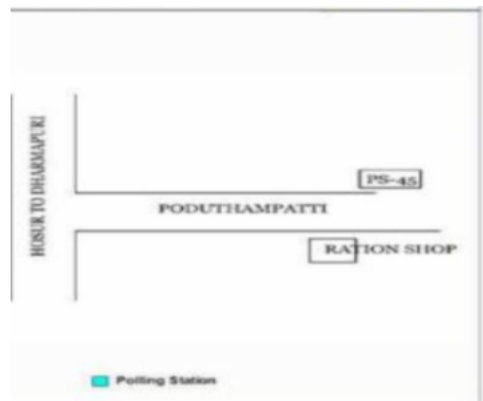

Google Map View

Polling Station Building Front View

Polling Station Front View

Cad View

Key MAP View

1	IEB0287995	பெயர் : பெருமாள் தந்தை பெயர் : பெருமாள் வீட்டு எண் : 1 வயது : 78 பாலினம் : ஆண்	Photo is available	2	IEB0897983	பெயர் : மாத்ரு கணவர் பெயர் : சிதம்பரம் வீட்டு எண் : 1 வயது : 35 பாலினம் : பெண்	Photo is available	3	KCY4074605	பெயர் : மணிகண்டன் தந்தை பெயர் : லட்சுமணன் வீட்டு எண் : 1-150 வயது : 36 பாலினம் : ஆண்	Photo is available
4	IEB0287987	பெயர் : சந்திரசேகர் தந்தை பெயர் : பெரியசாமி வீட்டு எண் : 2-3 வயது : 38 பாலினம் : ஆண்	Photo is available	5	IEB0664474	பெயர் : சக்தி தந்தை பெயர் : பெரியசாமி வீட்டு எண் : 2-3 வயது : 32 பாலினம் : ஆண்	Photo is available	6	IEB0664482	பெயர் : தென்னரசு தந்தை பெயர் : லட்சுமணன் வீட்டு எண் : 2-3 வயது : 30 பாலினம் : ஆண்	Photo is available
7	IEB1096247	பெயர் : வேல்முருகன் தந்தை பெயர் : இலட்சுமணன் வீட்டு எண் : 2-3 வயது : 26 பாலினம் : ஆண்	Photo is available	8	IEB2086890	பெயர் : பொற்கொடி அ தந்தை பெயர் : அர்த்தனாரி . ம அர்த்தனாரி வீட்டு எண் : 2/159(1) வயது : 21 பாலினம் : பெண்	Photo is available	9	IEB0873125	பெயர் : ரோஜா கணவர் பெயர் : சோழராஜன் வீட்டு எண் : 2-169A வயது : 36 பாலினம் : பெண்	Photo is available
10	IEB1580299	பெயர் : சின்னசாமி தந்தை பெயர் : சின்னசாமி வீட்டு எண் : 3-1 வயது : 59 பாலினம் : ஆண்	Photo is available	11	IEB1580307	பெயர் : தமிழ்செல்வி கணவர் பெயர் : சின்னசாமி வீட்டு எண் : 3-1 வயது : 53 பாலினம் : பெண்	Photo is available	12	KCY1141811	பெயர் : ராஜா தந்தை பெயர் : சின்னசாமி வீட்டு எண் : 3-1 வயது : 53 பாலினம் : ஆண்	Photo is available
13	IEB1580315	பெயர் : காளியம்மாள் கணவர் பெயர் : பெரியசாமி வீட்டு எண் : 3-2 வயது : 60 பாலினம் : பெண்	Photo is available	14	IEB0013904	பெயர் : சின்னகவுண்டர் தந்தை பெயர் : வெள்ளையன் வீட்டு எண் : 3-3 வயது : 70 பாலினம் : ஆண்	Photo is available	15	IEB0013896	பெயர் : ஜெயலட்சுமி கணவர் பெயர் : சின்னகவுண்டர் வீட்டு எண் : 3-3 வயது : 65 பாலினம் : பெண்	Photo is available
16	IEB0664508	பெயர் : சிவன் தந்தை பெயர் : ராமன் வீட்டு எண் : 3-3 வயது : 55 பாலினம் : ஆண்	Photo is available	17	IEB0664516	பெயர் : பொற்கொடி கணவர் பெயர் : சிவன் வீட்டு எண் : 3-3 வயது : 50 பாலினம் : பெண்	Photo is available	18	IEB1906940	பெயர் : ஹரிக்ரிஷ்ணன் தந்தை பெயர் : சிவன் வீட்டு எண் : 3/3 வயது : 27 பாலினம் : ஆண்	Photo is available
19	IEB0013821	பெயர் : தங்கராஜ் தந்தை பெயர் : ராமன் வீட்டு எண் : 3-3-1 வயது : 63 பாலினம் : ஆண்	Photo is available	20	IEB0013839	பெயர் : ராஜாமணி கணவர் பெயர் : தங்கராஜ் வீட்டு எண் : 3-3-1 வயது : 58 பாலினம் : பெண்	Photo is available	21	IEB0013847	பெயர் : திருமலைவாசன் தந்தை பெயர் : தங்கராஜ் வீட்டு எண் : 3-3-1 வயது : 37 பாலினம் : ஆண்	Photo is available
22	IEB1580323	பெயர் : முருகேசன் தந்தை பெயர் : செவத்தான் வீட்டு எண் : 3-4 வயது : 65 பாலினம் : ஆண்	Photo is available	23	IEB1580331	பெயர் : பழனியம்மாள் கணவர் பெயர் : முருகேசன் வீட்டு எண் : 3-4 வயது : 59 பாலினம் : பெண்	Photo is available	24	IEB1580349	பெயர் : வேடியம்மாள் கணவர் பெயர் : முருகேசன் வீட்டு எண் : 3-4 வயது : 53 பாலினம் : பெண்	Photo is available
25	IEB0494278	பெயர் : ஆனந்தகுமார் தந்தை பெயர் : முருகேசன் வீட்டு எண் : 3-4 வயது : 33 பாலினம் : ஆண்	Photo is available	26	IEB1841618	பெயர் : முனியம்மாள் கணவர் பெயர் : பரத்குமார் வீட்டு எண் : 3/4 வயது : 33 பாலினம் : பெண்	Photo is available	27	IEB1580356	பெயர் : காவேரியம்மாள் கணவர் பெயர் : ராஜாபெருமாள் வீட்டு எண் : 3-5 வயது : 87 பாலினம் : பெண்	Photo is available
28	IEB1580364	பெயர் : சித்தன் தந்தை பெயர் : ராஜாபெருமாள் வீட்டு எண் : 3-5 வயது : 60 பாலினம் : ஆண்	Photo is available	29	IEB0013888	பெயர் : தேவகி கணவர் பெயர் : சித்தன் வீட்டு எண் : 3-5 வயது : 46 பாலினம் : பெண்	Photo is available	30	IEB0982777	பெயர் : சிவரஞ்சனி கணவர் பெயர் : சக்திவேல் வீட்டு எண் : 3-5 வயது : 29 பாலினம் : பெண்	Photo is available