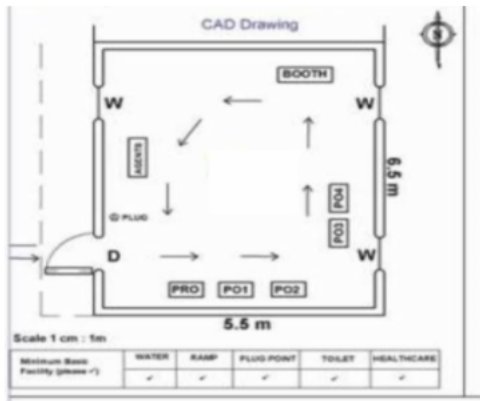

Google Map View

Polling Station Building Front View

Polling Station Front View

Cad View

Key MAP View

1	IEB0287995	பெயர் : பெருமாள் தந்தை பெயர் : பெருமாள் வீட்டு எண் : 1 வயது : 78 பாலினம் : ஆண்	Photo is available	2	IEB0897983	பெயர் : மாத்ரு கணவர் பெயர் : சிதம்பரம் வீட்டு எண் : 1 வயது : 35 பாலினம் : பெண்	Photo is available	3	KCY4074605	பெயர் : மணிகண்டன் தந்தை பெயர் : லட்சுமணன் வீட்டு எண் : 1-150 வயது : 36 பாலினம் : ஆண்	Photo is available
4	IEB0287987	பெயர் : சந்திரசேகர் தந்தை பெயர் : பெரியசாமி வீட்டு எண் : 2-3 வயது : 38 பாலினம் : ஆண்	Photo is available	5	IEB0664474	பெயர் : சக்தி தந்தை பெயர் : பெரியசாமி வீட்டு எண் : 2-3 வயது : 32 பாலினம் : ஆண்	Photo is available	6	IEB0664482	பெயர் : தென்னரசு தந்தை பெயர் : லட்சுமணன் வீட்டு எண் : 2-3 வயது : 30 பாலினம் : ஆண்	Photo is available
7	IEB1096247	பெயர் : வேல்முருகன் தந்தை பெயர் : இலட்சுமணன் வீட்டு எண் : 2-3 வயது : 26 பாலினம் : ஆண்	Photo is available	8	IEB2086890	பெயர் : பொற்கொடி அ தந்தை பெயர் : அர்த்தனாரி . ம அர்த்தனாரி வீட்டு எண் : 2/159(1) வயது : 21 பாலினம் : பெண்	Photo is available	9	IEB0873125	பெயர் : ரோஜா கணவர் பெயர் : சோழராஜன் வீட்டு எண் : 2-169A வயது : 36 பாலினம் : பெண்	Photo is available
10	IEB1580299	பெயர் : சின்னசாமி தந்தை பெயர் : சின்னசாமி வீட்டு எண் : 3-1 வயது : 59 பாலினம் : ஆண்	Photo is available	11	IEB1580307	பெயர் : தமிழ்செல்வி கணவர் பெயர் : சின்னசாமி வீட்டு எண் : 3-1 வயது : 53 பாலினம் : பெண்	Photo is available	12	KCY1141811	பெயர் : ராஜா தந்தை பெயர் : சின்னசாமி வீட்டு எண் : 3-1 வயது : 53 பாலினம் : ஆண்	Photo is available
13	IEB1580315	பெயர் : காளியம்மாள் கணவர் பெயர் : பெரியசாமி வீட்டு எண் : 3-2 வயது : 60 பாலினம் : பெண்	Photo is available	14	IEB0013904	பெயர் : சின்னகவுண்டர் தந்தை பெயர் : வெள்ளையன் வீட்டு எண் : 3-3 வயது : 70 பாலினம் : ஆண்	Photo is available	15	IEB0013896	பெயர் : ஜெயலட்சுமி கணவர் பெயர் : சின்னகவுண்டர் வீட்டு எண் : 3-3 வயது : 65 பாலினம் : பெண்	Photo is available
16	IEB0664508	பெயர் : சிவன் தந்தை பெயர் : ராமன் வீட்டு எண் : 3-3 வயது : 55 பாலினம் : ஆண்	Photo is available	17	IEB0664516	பெயர் : பொற்கொடி கணவர் பெயர் : சிவன் வீட்டு எண் : 3-3 வயது : 50 பாலினம் : பெண்	Photo is available	18	IEB1906940	பெயர் : ஹரிக்ரிஷ்ணன் தந்தை பெயர் : சிவன் வீட்டு எண் : 3/3 வயது : 27 பாலினம் : ஆண்	Photo is available
19	IEB0013821	பெயர் : தங்கராஜ் தந்தை பெயர் : ராமன் வீட்டு எண் : 3-3-1 வயது : 63 பாலினம் : ஆண்	Photo is available	20	IEB0013839	பெயர் : ராஜாமணி கணவர் பெயர் : தங்கராஜ் வீட்டு எண் : 3-3-1 வயது : 58 பாலினம் : பெண்	Photo is available	21	IEB0013847	பெயர் : திருமலைவாசன் தந்தை பெயர் : தங்கராஜ் வீட்டு எண் : 3-3-1 வயது : 37 பாலினம் : ஆண்	Photo is available
22	IEB1580323	பெயர் : முருகேசன் தந்தை பெயர் : செவத்தான் வீட்டு எண் : 3-4 வயது : 65 பாலினம் : ஆண்	Photo is available	23	IEB1580331	பெயர் : பழனியம்மாள் கணவர் பெயர் : முருகேசன் வீட்டு எண் : 3-4 வயது : 59 பாலினம் : பெண்	Photo is available	24	IEB1580349	பெயர் : வேடியம்மாள் கணவர் பெயர் : முருகேசன் வீட்டு எண் : 3-4 வயது : 53 பாலினம் : பெண்	Photo is available
25	IEB0494278	பெயர் : ஆனந்தகுமார் தந்தை பெயர் : முருகேசன் வீட்டு எண் : 3-4 வயது : 33 பாலினம் : ஆண்	Photo is available	26	IEB1841618	பெயர் : முனியம்மாள் கணவர் பெயர் : பரத்குமார் வீட்டு எண் : 3/4 வயது : 33 பாலினம் : பெண்	Photo is available	27	IEB1580356	பெயர் : காவேரியம்மாள் கணவர் பெயர் : ராஜாபெருமாள் வீட்டு எண் : 3-5 வயது : 87 பாலினம் : பெண்	Photo is available
28	IEB1580364	பெயர் : சித்தன் தந்தை பெயர் : ராஜாபெருமாள் வீட்டு எண் : 3-5 வயது : 60 பாலினம் : ஆண்	Photo is available	29	IEB0013888	பெயர் : தேவகி கணவர் பெயர் : சித்தன் வீட்டு எண் : 3-5 வயது : 46 பாலினம் : பெண்	Photo is available	30	IEB0982777	பெயர் : சிவரஞ்சனி கணவர் பெயர் : சக்திவேல் வீட்டு எண் : 3-5 வயது : 29 பாலினம் : பெண்	Photo is available