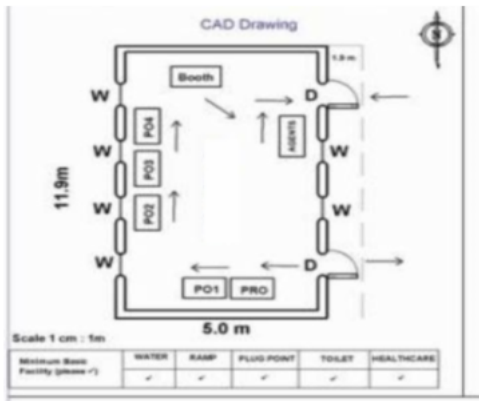

வாக்காளர் பதிவு அலுவலரின்
கையொப்பம்

Nazri Naksha

Google Map View

Polling Station Building Front View

Polling Station Front View

Cad View

Key MAP View

சட்டமன்றத் தொகுதியின் எண் மற்றும் பெயர் : 58-பென்னாகரம்
பிரிவு எண் மற்றும் பெயர் 1-புலிக்கரை (வ.கி) மற்றும் (ஊ), வார்டு 3 கோவிலூர்