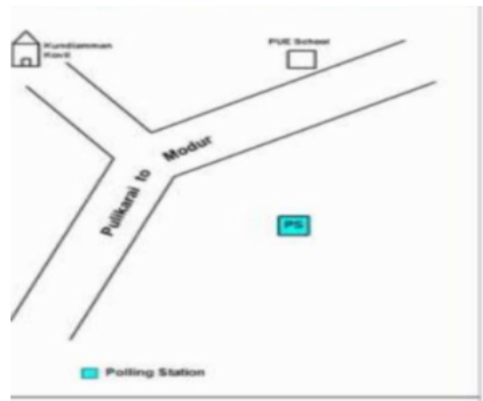

வாக்காளர் பதிவு அலுவலரின்
கையொப்பம்

Nazri Naksha

Google Map View

Polling Station Building Front View

Polling Station Front View

Cad View

Key MAP View

சட்டமன்றத் தொகுதியின் எண் மற்றும் பெயர் : 58-பென்னாகரம்
பிரிவு எண் மற்றும் பெயர் 1-புலிக்கரை (வ.கி) மற்றும் (ஊ), வார்டு 3 கோவிலூர்