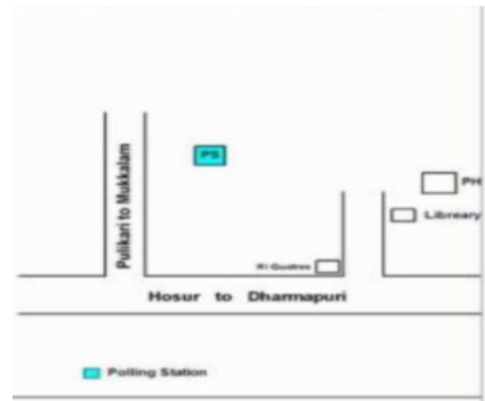

Google Map View

Polling Station Building Front View

Polling Station Front View

Cad View

Key MAP View

1 பெயர் : ரவிந்திரன் தந்தை பெயர்: ராமசாமி வீட்டு எண் : 1 வயது : 65 பாலினம் : ஆண்	IEB0315366 Photo is available	2 பெயர் : லட்சுமி கணவர் பெயர்: சின்னசாமி வீட்டு எண் : 1 வயது : 46 பாலினம் : பெண்	IEB0315762 Photo is available	3 பெயர் : நடுபையன் தந்தை பெயர்: பட்டியான் வீட்டு எண் : 1 வயது : 41 பாலினம் : ஆண்	IEB0315374 Photo is available
4 பெயர் : பொன்னன் தந்தை பெயர்: பொன்னன் வீட்டு எண் : 1 வயது : 41 பாலினம் : ஆண்	IEB0315655 Photo is available	5 பெயர் : ஜெயலட்சுமி கணவர் பெயர்: செந்தில்குமார் வீட்டு எண் : 1 வயது : 35 பாலினம் : பெண்	IEB0315606 Photo is available	6 பெயர் : குணாவதி கணவர் பெயர்: சுப்பிரமணி வீட்டு எண் : 1 வயது : 32 பாலினம் : பெண்	IEB0898908 Photo is available
7 பெயர் : சிவக்குமார் தந்தை பெயர்: காவேரி வீட்டு எண் : 1 வயது : 31 பாலினம் : ஆண்	IEB0566216 Photo is available	8 பெயர் : பழனியம்மாள் கணவர் பெயர்: ராமசாமி வீட்டு எண் : 1-1 வயது : 64 பாலினம் : பெண்	IEB1552728 Photo is available	9 பெயர் : ராஜசேகர் தந்தை பெயர்: பெரமாச்சி வீட்டு எண் : 1-1 வயது : 38 பாலினம் : ஆண்	IEB0016121 Photo is available
10 பெயர் : இசைபிரியா கணவர் பெயர்: ராஜசேகர் வீட்டு எண் : 1/1 வயது : 27 பாலினம் : பெண்	IEB1132372 Photo is available	11 பெயர் : சரோஜா கணவர் பெயர்: ராமசாமி வீட்டு எண் : 1-1-2 வயது : 66 பாலினம் : பெண்	IEB1552736 Photo is available	12 பெயர் : சின்னப்பா கணவர் பெயர்: பழனி வீட்டு எண் : 1-2 வயது : 49 பாலினம் : பெண்	IEB0315713 Photo is available
13 பெயர் : சித்ரா கணவர் பெயர்: குமரேசன் வீட்டு எண் : 1-2 வயது : 43 பாலினம் : பெண்	KCY2634160 Photo is available	14 பெயர் : சரவணன் தாயின் பெயர்: பாப்பாத்தி வீட்டு எண் : 1-2-3 வயது : 47 பாலினம் : ஆண்	KCY1147966 Photo is available	15 பெயர் : கமலா கணவர் பெயர்: பெருமாள் வீட்டு எண் : 1-3 வயது : 63 பாலினம் : பெண்	IEB1552751 Photo is available
16 பெயர் : வேடியம்மாள் கணவர் பெயர்: சின்னசாமி வீட்டு எண் : 1-3 வயது : 56 பாலினம் : பெண்	IEB1552959 Photo is available	17 பெயர் : குமரேசன் தந்தை பெயர்: குழந்தை வீட்டு எண் : 1-3 வயது : 46 பாலினம் : ஆண்	KCY1276807 Photo is available	18 பெயர் : காயத்ரி தந்தை பெயர்: பழனி வீட்டு எண் : 1/3 வயது : 23 பாலினம் : பெண்	IEB1843481 Photo is available
19 பெயர் : சாலம்மாள் கணவர் பெயர்: சுப்பிரமணி வீட்டு எண் : 1-3-1 வயது : 65 பாலினம் : பெண்	KCY3098464 Photo is available	20 பெயர் : அருள்முருகன் தந்தை பெயர்: சுப்பிரமணி வீட்டு எண் : 1-3-1 வயது : 46 பாலினம் : ஆண்	KCY3098472 Photo is available	21 பெயர் : மாதம்மாள் கணவர் பெயர்: அருள்முருகன் வீட்டு எண் : 1-3-1 வயது : 44 பாலினம் : பெண்	KCY3098480 Photo is available
#2 22 பெயர் : பச்சியப்பன் சீ தந்தை பெயர்: சீனிவாசன் வீட்டு எண் : 1-3-1 வயது : 41 பாலினம் : ஆண்	KCY1277151 Photo is available	23 பெயர் : இன்பத்தமிழன் தந்தை பெயர்: குமரேசன் வீட்டு எண் : 1-3-2 வயது : 22 பாலினம் : ஆண்	IEB1934868 Photo is available	24 பெயர் : பூவரசன் கு தந்தை பெயர்: குமரேசன் வீட்டு எண் : 1/3-2 வயது : 19 பாலினம் : ஆண்	IEB2133544 Photo is available
25 பெயர் : அற்புதம் கணவர் பெயர்: வஜ்ஜிரம் வீட்டு எண் : 1-4 வயது : 47 பாலினம் : பெண்	KCY1148790 Photo is available	26 பெயர் : அரவிந்தன் தந்தை பெயர்: வஜ்ஜிரம் வீட்டு எண் : 1-4 வயது : 28 பாலினம் : ஆண்	IEB0983064 Photo is available	27 பெயர் : ஆறுமுகம் தந்தை பெயர்: ஆண்டியப்பன் வீட்டு எண் : 1-4-1 வயது : 63 பாலினம் : ஆண்	IEB1552967 Photo is available
28 பெயர் : சின்னப்பா கணவர் பெயர்: ஆறுமுகம் வீட்டு எண் : 1-4-1 வயது : 59 பாலினம் : பெண்	IEB1552975 Photo is available	29 பெயர் : பொன்னியம்மாள் தந்தை பெயர்: பொன்னன் வீட்டு எண் : 1-5 வயது : 61 பாலினம் : பெண்	IEB1552983 Photo is available	30 பெயர் : சுதா கணவர் பெயர்: ரத்தினம் வீட்டு எண் : 1-5 வயது : 42 பாலினம் : பெண்	KCY3437894 Photo is available