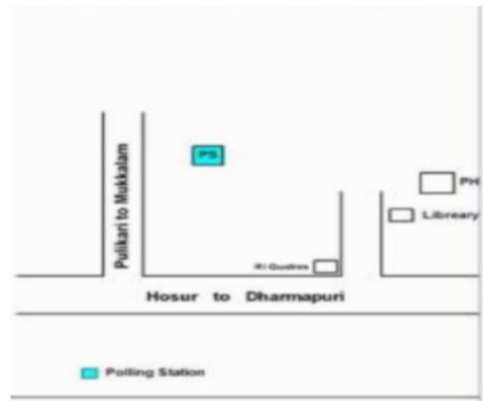

Google Map View

Polling Station Building Front View

Polling Station Front View

Cad View

Key MAP View

சட்டமன்றத் தொகுதியின் எண் மற்றும் பெயர் : 58-பென்னாகரம்
பிரிவு எண் மற்றும் பெயர் 1-புலிக்கரை (வ.கி) மற்றும் (ஊ), வார்டு 1 புலிக்கரை