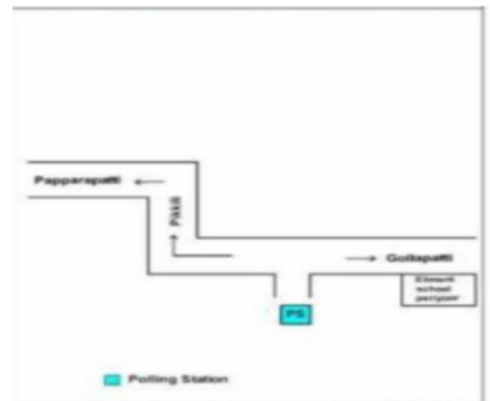

Cad View

Key MAP View