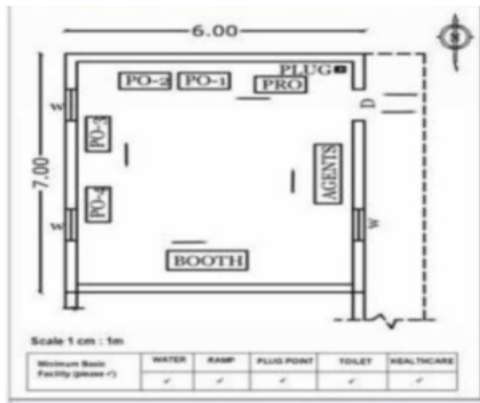

வாக்காளர் பதிவு அலுவலரின்
கையொப்பம்

Nazri Naksha

Google Map View

Polling Station Building Front View

Polling Station Front View

Cad View

Key MAP View

| | | |
|--|--|--|
| 1 பெயர் : கணேசன் தந்தை பெயர்: சுப்பிரமணி வீட்டு எண் : 1 வயது : 43 பாலினம் : ஆண் Photo is available IEB0566646 | 2 பெயர் : தனம் கணவர் பெயர்: ராஜா வீட்டு எண் : 1 வயது : 41 பாலினம் : பெண் Photo is available IEB0452631 | 3 பெயர் : கலைவாணி கணவர் பெயர்: சின்னராஜ் வீட்டு எண் : 1 வயது : 39 பாலினம் : பெண் Photo is available IEB0566638 |
| 4 பெயர் : சரவணன் தந்தை பெயர்: சுப்பிரமணி வீட்டு எண் : 1 வயது : 35 பாலினம் : ஆண் Photo is available IEB0315358 | 5 பெயர் : கோவிந்தராஜ் தந்தை பெயர்: சின்னசாமி வீட்டு எண் : 1 வயது : 32 பாலினம் : ஆண் Photo is available IEB0566620 | 6 பெயர் : கிஷோர்குமார் தந்தை பெயர்: ராஜன் வீட்டு எண் : 1 வயது : 30 பாலினம் : ஆண் Photo is available IEB0666602 |
| 7 பெயர் : கார்த்திக் தந்தை பெயர்: சுப்பிரமணி வீட்டு எண் : 1-27 வயது : 33 பாலினம் : ஆண் Photo is available IEB0566653 | 8 பெயர் : அனிதா தந்தை பெயர்: சக்திவேல் வீட்டு எண் : 1-65 வயது : 28 பாலினம் : பெண் Photo is available IEB0899153 | 9 பெயர் : சிலம்பரசன் தாயின் பெயர்: செல்வி வீட்டு எண் : 1-83 வயது : 33 பாலினம் : ஆண் Photo is available IEB0495580 |
| 10 பெயர் : பிரியா தந்தை பெயர்: செந்தில் வீட்டு எண் : 1/152 வயது : 21 பாலினம் : பெண் Photo is available IEB2171759 | 11 பெயர் : சின்னசாமி தந்தை பெயர்: சுப்பிரமணி வீட்டு எண் : 1-247 வயது : 47 பாலினம் : ஆண் Photo is available IEB0566661 | 12 பெயர் : நஞ்சம்மாள் கணவர் பெயர்: முனியன் வீட்டு எண் : 1-324 வயது : 61 பாலினம் : பெண் Photo is available IEB1560655 |
| 13 பெயர் : ரஞ்சித்குமார் தந்தை பெயர்: ராமசாமி வீட்டு எண் : 1-325-1 வயது : 30 பாலினம் : ஆண் Photo is available IEB0802033 | 14 பெயர் : கோவிந்தம்மாள் கணவர் பெயர்: பழனி வீட்டு எண் : 1-326 வயது : 70 பாலினம் : பெண் Photo is available IEB1560663 | 15 பெயர் : ராஜா தந்தை பெயர்: பழனி வீட்டு எண் : 1-326 வயது : 42 பாலினம் : ஆண் Photo is available IEB0016196 |
| 16 பெயர் : கந்தசாமி தந்தை பெயர்: பழனி வீட்டு எண் : 1-326-1 வயது : 51 பாலினம் : ஆண் Photo is available KCY1363704 | 17 பெயர் : பிரகாஷ் தந்தை பெயர்: கந்தசாமி வீட்டு எண் : 1/326-1 வயது : 27 பாலினம் : ஆண் Photo is available IEB1189620 | 18 பெயர் : சுப்பிரமணி தந்தை பெயர்: பெருமாள் வீட்டு எண் : 1-327 வயது : 67 பாலினம் : ஆண் Photo is available IEB1560671 |
| 19 பெயர் : சந்திரா கணவர் பெயர்: சுப்பிரமணியன் வீட்டு எண் : 1-327 வயது : 62 பாலினம் : பெண் Photo is available IEB1561463 | 20 பெயர் : ஆனந்தன் சு தந்தை பெயர்: சுப்பிரமணி வீட்டு எண் : 1-327 வயது : 38 பாலினம் : ஆண் Photo is available IEB0016204 | 21 பெயர் : விஜயலட்சுமி கணவர் பெயர்: ஆனந்தன் வீட்டு எண் : 1-327 ஏ வயது : 31 பாலினம் : பெண் Photo is available IEB1880061 |
| 22 பெயர் : வையாபுரி தந்தை பெயர்: கந்தன் வீட்டு எண் : 1-329 வயது : 67 பாலினம் : ஆண் Photo is available IEB1561471 | 23 பெயர் : பழனியம்மாள் கணவர் பெயர்: வையாபுரி வீட்டு எண் : 1-329 வயது : 62 பாலினம் : பெண் Photo is available IEB1561489 | 24 பெயர் : சாந்தி கணவர் பெயர்: முனியன் வீட்டு எண் : 1-330 வயது : 53 பாலினம் : பெண் Photo is available KCY1365915 |
| 25 பெயர் : சரசு கணவர் பெயர்: வையாபுரி வீட்டு எண் : 1-330 வயது : 38 பாலினம் : பெண் Photo is available IEB0452425 | 26 பெயர் : கவிப்ரியா தந்தை பெயர்: முனியன் வீட்டு எண் : 1/330 வயது : 25 பாலினம் : பெண் Photo is available IEB1155993 | 27 பெயர் : சந்தோஷ்குமார் தந்தை பெயர்: முனியன் வீட்டு எண் : 1/330-1 வயது : 26 பாலினம் : ஆண் Photo is available IEB1202399 |
| 28 பெயர் : வையாபுரி தந்தை பெயர்: பெருமாள் வீட்டு எண் : 1-330-2 வயது : 46 பாலினம் : ஆண் Photo is available KCY2637197 | 29 பெயர் : கயல்விழி தந்தை பெயர்: பழனிசாமி வீட்டு எண் : 1-331 வயது : 27 பாலினம் : பெண் Photo is available IEB1006378 | 30 பெயர் : யுவகணபதி தந்தை பெயர்: பழனிசாமி வீட்டு எண் : 1-331 வயது : 25 பாலினம் : ஆண் Photo is available IEB1160571 |