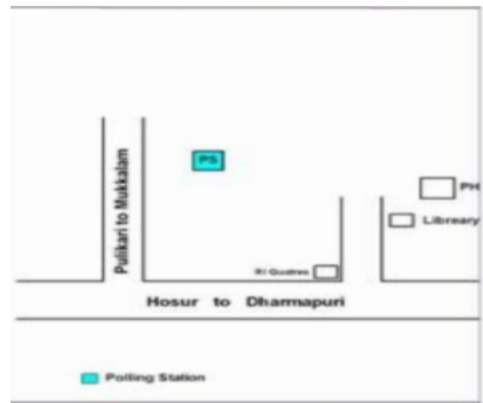

வாக்காளர் பதிவு அலுவலரின்
கையொப்பம்

Nazri Naksha

Google Map View

Polling Station Building Front View

Polling Station Front View

Cad View

Key MAP View

| | | |
|--|--|--|
| 1 பெயர் : கணேசன் தந்தை பெயர்: சுப்பிரமணி வீட்டு எண் : 1 வயது : 43 பாலினம் : ஆண் Photo is available IEB0566646 | 2 பெயர் : தனம் கணவர் பெயர்: ராஜா வீட்டு எண் : 1 வயது : 41 பாலினம் : பெண் Photo is available IEB0452631 | 3 பெயர் : கலைவாணி கணவர் பெயர்: சின்னராஜ் வீட்டு எண் : 1 வயது : 39 பாலினம் : பெண் Photo is available IEB0566638 |
| 4 பெயர் : சரவணன் தந்தை பெயர்: சுப்பிரமணி வீட்டு எண் : 1 வயது : 35 பாலினம் : ஆண் Photo is available IEB0315358 | 5 பெயர் : கோவிந்தராஜ் தந்தை பெயர்: சின்னசாமி வீட்டு எண் : 1 வயது : 32 பாலினம் : ஆண் Photo is available IEB0566620 | 6 பெயர் : கிஷோர்குமார் தந்தை பெயர்: ராஜன் வீட்டு எண் : 1 வயது : 30 பாலினம் : ஆண் Photo is available IEB0666602 |
| 7 பெயர் : கார்த்திக் தந்தை பெயர்: சுப்பிரமணி வீட்டு எண் : 1-27 வயது : 33 பாலினம் : ஆண் Photo is available IEB0566653 | 8 பெயர் : அனிதா தந்தை பெயர்: சக்திவேல் வீட்டு எண் : 1-65 வயது : 28 பாலினம் : பெண் Photo is available IEB0899153 | 9 பெயர் : சிலம்பரசன் தாயின் பெயர்: செல்வி வீட்டு எண் : 1-83 வயது : 33 பாலினம் : ஆண் Photo is available IEB0495580 |
| 10 பெயர் : பிரியா தந்தை பெயர்: செந்தில் வீட்டு எண் : 1/152 வயது : 21 பாலினம் : பெண் Photo is available IEB2171759 | 11 பெயர் : சின்னசாமி தந்தை பெயர்: சுப்பிரமணி வீட்டு எண் : 1-247 வயது : 47 பாலினம் : ஆண் Photo is available IEB0566661 | 12 பெயர் : நஞ்சம்மாள் கணவர் பெயர்: முனியன் வீட்டு எண் : 1-324 வயது : 61 பாலினம் : பெண் Photo is available IEB1560655 |
| 13 பெயர் : ரஞ்சித்குமார் தந்தை பெயர்: ராமசாமி வீட்டு எண் : 1-325-1 வயது : 30 பாலினம் : ஆண் Photo is available IEB0802033 | 14 பெயர் : கோவிந்தம்மாள் கணவர் பெயர்: பழனி வீட்டு எண் : 1-326 வயது : 70 பாலினம் : பெண் Photo is available IEB1560663 | 15 பெயர் : ராஜா தந்தை பெயர்: பழனி வீட்டு எண் : 1-326 வயது : 42 பாலினம் : ஆண் Photo is available IEB0016196 |
| 16 பெயர் : கந்தசாமி தந்தை பெயர்: பழனி வீட்டு எண் : 1-326-1 வயது : 51 பாலினம் : ஆண் Photo is available KCY1363704 | 17 பெயர் : பிரகாஷ் தந்தை பெயர்: கந்தசாமி வீட்டு எண் : 1/326-1 வயது : 27 பாலினம் : ஆண் Photo is available IEB1189620 | 18 பெயர் : சுப்பிரமணி தந்தை பெயர்: பெருமாள் வீட்டு எண் : 1-327 வயது : 67 பாலினம் : ஆண் Photo is available IEB1560671 |
| 19 பெயர் : சந்திரா கணவர் பெயர்: சுப்பிரமணியன் வீட்டு எண் : 1-327 வயது : 62 பாலினம் : பெண் Photo is available IEB1561463 | 20 பெயர் : ஆனந்தன் சு தந்தை பெயர்: சுப்பிரமணி வீட்டு எண் : 1-327 வயது : 38 பாலினம் : ஆண் Photo is available IEB0016204 | 21 பெயர் : விஜயலட்சுமி கணவர் பெயர்: ஆனந்தன் வீட்டு எண் : 1-327 ஏ வயது : 31 பாலினம் : பெண் Photo is available IEB1880061 |
| 22 பெயர் : வையாபுரி தந்தை பெயர்: கந்தன் வீட்டு எண் : 1-329 வயது : 67 பாலினம் : ஆண் Photo is available IEB1561471 | 23 பெயர் : பழனியம்மாள் கணவர் பெயர்: வையாபுரி வீட்டு எண் : 1-329 வயது : 62 பாலினம் : பெண் Photo is available IEB1561489 | 24 பெயர் : சாந்தி கணவர் பெயர்: முனியன் வீட்டு எண் : 1-330 வயது : 53 பாலினம் : பெண் Photo is available KCY1365915 |
| 25 பெயர் : சரசு கணவர் பெயர்: வையாபுரி வீட்டு எண் : 1-330 வயது : 38 பாலினம் : பெண் Photo is available IEB0452425 | 26 பெயர் : கவிப்ரியா தந்தை பெயர்: முனியன் வீட்டு எண் : 1/330 வயது : 25 பாலினம் : பெண் Photo is available IEB1155993 | 27 பெயர் : சந்தோஷ்குமார் தந்தை பெயர்: முனியன் வீட்டு எண் : 1/330-1 வயது : 26 பாலினம் : ஆண் Photo is available IEB1202399 |
| 28 பெயர் : வையாபுரி தந்தை பெயர்: பெருமாள் வீட்டு எண் : 1-330-2 வயது : 46 பாலினம் : ஆண் Photo is available KCY2637197 | 29 பெயர் : கயல்விழி தந்தை பெயர்: பழனிசாமி வீட்டு எண் : 1-331 வயது : 27 பாலினம் : பெண் Photo is available IEB1006378 | 30 பெயர் : யுவகணபதி தந்தை பெயர்: பழனிசாமி வீட்டு எண் : 1-331 வயது : 25 பாலினம் : ஆண் Photo is available IEB1160571 |