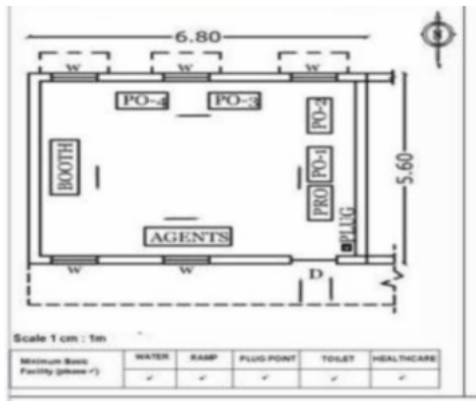

வாக்காளர் பதிவு அலுவலரின்
கையொப்பம்

Nazri Naksha

Google Map View

Polling Station Building Front View

Polling Station Front View

Cad View

Key MAP View

| | | | | | |
|--|----------------------------------|--|----------------------------------|--|----------------------------------|
| 1 பெயர் : அன்பு தந்தை பெயர் : கிருஷ்ணன் வீட்டு எண் : 1 வயது : 35 பாலினம் : ஆண் | IEB1911452 Photo is available | 2 பெயர் : அசோக்குமார் தந்தை பெயர் : சின்னராஜ் வீட்டு எண் : 1-9 வயது : 33 பாலினம் : ஆண் | IEB0483727 Photo is available | 3 பெயர் : நந்தினி கணவர் பெயர் : மதேஷ் வீட்டு எண் : 1/121 வயது : 25 பாலினம் : பெண் | IEB1901511 Photo is available |
| 4 பெயர் : முருகன் தந்தை பெயர் : பழனி வீட்டு எண் : 1-141 வயது : 43 பாலினம் : ஆண் | KCY4007860 Photo is available | 5 பெயர் : கோகுல் மு தந்தை பெயர் : முருகேசன் வீட்டு எண் : 3/83 வயது : 23 பாலினம் : ஆண் | IEB1904804 Photo is available | 6 பெயர் : சிவலிங்கம் தந்தை பெயர் : சின்னப்பன் வீட்டு எண் : 3-258 வயது : 53 பாலினம் : ஆண் | KCY1169473 Photo is available |
| 7 பெயர் : சின்னமயிலா கணவர் பெயர் : சிவலிங்கம் வீட்டு எண் : 3-258 வயது : 44 பாலினம் : பெண் | KCY1286848 Photo is available | 8 பெயர் : விஜயகுமார் தந்தை பெயர் : சிவலிங்கம் வீட்டு எண் : 3-258 வயது : 29 பாலினம் : ஆண் | IEB0804484 Photo is available | 9 பெயர் : தனம் கி கணவர் பெயர் : விஜயகுமார் வீட்டு எண் : 3/258 வயது : 22 பாலினம் : பெண் | IEB2068757 Photo is available |
| 10 பெயர் : சத்தியா தாயின் பெயர் : கமலம்மாள் வீட்டு எண் : 3-260 வயது : 37 பாலினம் : பெண் | IEB1007418 Photo is available | 11 பெயர் : கார்த்திக் மு தந்தை பெயர் : முருகன் வீட்டு எண் : 3/260 வயது : 22 பாலினம் : ஆண் | IEB2083186 Photo is available | 12 பெயர் : மனோஜ் மு தந்தை பெயர் : முருகன் வீட்டு எண் : 3/260 வயது : 20 பாலினம் : ஆண் | IEB2102051 Photo is available |
| 13 பெயர் : மணிமேகலை கணவர் பெயர் : நேரு வீட்டு எண் : 3-262 வயது : 29 பாலினம் : பெண் | IEB0804443 Photo is available | 14 பெயர் : பிரபு தந்தை பெயர் : பெரியராஜ் வீட்டு எண் : 3-263 வயது : 34 பாலினம் : ஆண் | IEB0292540 Photo is available | 15 பெயர் : ஈஸ்வரி கணவர் பெயர் : பழனி வீட்டு எண் : 3-264 வயது : 51 பாலினம் : பெண் | KCY4007720 Photo is available |
| 16 பெயர் : தேன்மொழி கணவர் பெயர் : பழனி வீட்டு எண் : 3-264 வயது : 45 பாலினம் : பெண் | KCY4075701 Photo is available | 17 பெயர் : மணி தந்தை பெயர் : பழனி வீட்டு எண் : 3-264 வயது : 37 பாலினம் : ஆண் | IEB0018481 Photo is available | 18 பெயர் : செண்பகவள்ளி தந்தை பெயர் : மாது வீட்டு எண் : 3/267 வயது : 27 பாலினம் : பெண் | IEB2073476 Photo is available |
| 19 பெயர் : கிருஷ்ணன் தந்தை பெயர் : குமார் வீட்டு எண் : 3/268 வயது : 61 பாலினம் : ஆண் | IEB1553130 Photo is available | 20 பெயர் : மாதம்மாள் கணவர் பெயர் : கிருஷ்ணன் வீட்டு எண் : 3/268 வயது : 59 பாலினம் : பெண் | IEB1553148 Photo is available | 21 பெயர் : சக்தி தந்தை பெயர் : கிருஷ்ணன் வீட்டு எண் : 3/268 வயது : 37 பாலினம் : ஆண் | IEB0108233 Photo is available |
| 22 பெயர் : விஜயசாந்தி கணவர் பெயர் : சக்தி வீட்டு எண் : 3/268 வயது : 32 பாலினம் : பெண் | IEB0901082 Photo is available | 23 பெயர் : நதியா தந்தை பெயர் : சிவலிங்கம் வீட்டு எண் : 3-288 வயது : 27 பாலினம் : பெண் | IEB1007582 Photo is available | 24 பெயர் : ஹரிஹரன் மோ தந்தை பெயர் : மோகன்தாஸ் கா வீட்டு எண் : 3/806 பி-5 வயது : 20 பாலினம் : ஆண் | IEB2043511 Photo is available |
| 25 பெயர் : ஜேரோம்நெல்சன் தந்தை பெயர் : அற்புதம் வீட்டு எண் : 4-1 வயது : 35 பாலினம் : ஆண் | IEB0497586 Photo is available | 26 பெயர் : ஜெயசித்ரா ம கணவர் பெயர் : ஜேரோம் நெல்சன் அ வீட்டு எண் : 4/1 வயது : 32 பாலினம் : பெண் | IEB2043537 Photo is available | 27 பெயர் : புஷ்பா கணவர் பெயர் : மாதையன் வீட்டு எண் : 4-1 வயது : 31 பாலினம் : பெண் | IEB1179290 Photo is available |
| 28 பெயர் : பிரேவின் ஜார்ஜ் ஸ்டீபன் தந்தை பெயர் : சேவியர் வீட்டு எண் : 4-10 வயது : 29 பாலினம் : ஆண் | IEB1062934 Photo is available | 29 பெயர் : பாலின் மேரி கணவர் பெயர் : லூர்து பிரகாஷ் வீட்டு எண் : 4/10-1 வயது : 34 பாலினம் : பெண் | IEB1927722 Photo is available | 30 பெயர் : திரு வர்ஷானா தந்தை பெயர் : குமார் வீட்டு எண் : 4/18-2 வயது : 24 பாலினம் : பெண் | IEB1911486 Photo is available |