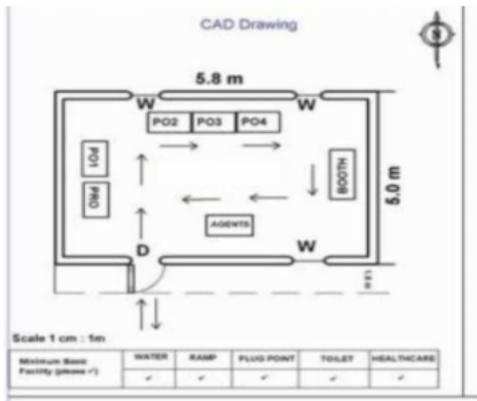

Google Map View

Polling Station Building Front View

Polling Station Front View

Cad View

Key MAP View

1 பெயர் : சின்னசாமி தந்தை பெயர்: மாரியப்பன் வீட்டு எண் : 1 வயது : 74 பாலினம் : ஆண்	IEB0669333 Photo is available	2 பெயர் : தங்கமணி கணவர் பெயர்: இராஜமாணிக்கம் வீட்டு எண் : 1 வயது : 54 பாலினம் : பெண்	IEB0292730 Photo is available	3 பெயர் : மாதம்மாள் கணவர் பெயர்: மாரிசாமி வீட்டு எண் : 1 வயது : 54 பாலினம் : பெண்	IEB0292755 Photo is available
4 பெயர் : வேடியம்மாள் கணவர் பெயர்: வடிவேல் வீட்டு எண் : 1 வயது : 52 பாலினம் : பெண்	IEB0569038 Photo is available	5 பெயர் : சின்னசாமி தாயின் பெயர்: லட்சுமி வீட்டு எண் : 1 வயது : 49 பாலினம் : ஆண்	IEB0292714 Photo is available	6 பெயர் : கோவிந்தசாமி தந்தை பெயர்: பெரமகவுண்டர் வீட்டு எண் : 1 வயது : 49 பாலினம் : ஆண்	IEB0317743 Photo is available
7 பெயர் : முருகன் தந்தை பெயர்: மாதன் வீட்டு எண் : 1 வயது : 46 பாலினம் : ஆண்	IEB0317578 Photo is available	8 பெயர் : பானுமதி கணவர் பெயர்: அவராஜ் வீட்டு எண் : 1 வயது : 46 பாலினம் : பெண்	IEB0292573 Photo is available	9 பெயர் : ரத்னா கணவர் பெயர்: கோவிந்தசாமி வீட்டு எண் : 1 வயது : 45 பாலினம் : பெண்	IEB0317750 Photo is available
10 பெயர் : ராணி கணவர் பெயர்: ராஜா வீட்டு எண் : 1 வயது : 44 பாலினம் : பெண்	IEB0292763 Photo is available	11 பெயர் : பெரியக்கா தாயின் பெயர்: சாவித்திரி வீட்டு எண் : 1 வயது : 44 பாலினம் : பெண்	IEB0292748 Photo is available	12 பெயர் : பெரமாதா கணவர் பெயர்: பெரியண்ணன் வீட்டு எண் : 1 வயது : 44 பாலினம் : பெண்	IEB0317792 Photo is available
13 பெயர் : கோவிந்தம்மாள் கணவர் பெயர்: பெரியபெருமாள் வீட்டு எண் : 1 வயது : 43 பாலினம் : பெண்	IEB0292565 Photo is available	14 பெயர் : ராஜாத்தி கணவர் பெயர்: தங்கராஜ் வீட்டு எண் : 1 வயது : 42 பாலினம் : பெண்	IEB0292771 Photo is available	15 பெயர் : காந்தி கணவர் பெயர்: மணி வீட்டு எண் : 1 வயது : 41 பாலினம் : பெண்	IEB0317800 Photo is available
16 பெயர் : வீரபாண்டி தந்தை பெயர்: காவேரி வீட்டு எண் : 1 வயது : 41 பாலினம் : ஆண்	IEB0317586 Photo is available	17 பெயர் : சஞ்சீவி தந்தை பெயர்: குப்புசாமி வீட்டு எண் : 1 வயது : 40 பாலினம் : ஆண்	IEB0569053 Photo is available	18 பெயர் : ரத்னா கணவர் பெயர்: முருகன் வீட்டு எண் : 1 வயது : 38 பாலினம் : பெண்	IEB0317834 Photo is available
19 பெயர் : அம்பிகா கணவர் பெயர்: வீரபாண்டி வீட்டு எண் : 1 வயது : 38 பாலினம் : பெண்	IEB0317594 Photo is available	20 பெயர் : பழனிசாமி தந்தை பெயர்: மாரி வீட்டு எண் : 1 வயது : 37 பாலினம் : ஆண்	IEB0292649 Photo is available	21 பெயர் : அனிதா கணவர் பெயர்: சேகர் வீட்டு எண் : 1 வயது : 36 பாலினம் : பெண்	IEB0317826 Photo is available
22 பெயர் : முருகன் தந்தை பெயர்: மாரி வீட்டு எண் : 1 வயது : 36 பாலினம் : ஆண்	IEB0292631 Photo is available	23 பெயர் : சேகர் தந்தை பெயர்: துரைசாமி வீட்டு எண் : 1 வயது : 36 பாலினம் : ஆண்	IEB0292664 Photo is available	24 பெயர் : பழனி தந்தை பெயர்: தருமன் வீட்டு எண் : 1 வயது : 36 பாலினம் : ஆண்	IEB0317842 Photo is available
25 பெயர் : முருகன் தாயின் பெயர்: காவேரி வீட்டு எண் : 1 வயது : 36 பாலினம் : ஆண்	IEB0292706 Photo is available	26 பெயர் : சுரேஷ் தாயின் பெயர்: லட்சுமி வீட்டு எண் : 1 வயது : 35 பாலினம் : ஆண்	IEB0292680 Photo is available	27 பெயர் : சுகா கணவர் பெயர்: சங்கர் வீட்டு எண் : 1 வயது : 35 பாலினம் : பெண்	IEB0292722 Photo is available
28 பெயர் : பழனி தந்தை பெயர்: சுப்பிரமணி வீட்டு எண் : 1 வயது : 34 பாலினம் : ஆண்	IEB0292789 Photo is available	29 பெயர் : மாதேஸ் தந்தை பெயர்: ராஜேந்திரன் வீட்டு எண் : 1 வயது : 34 பாலினம் : ஆண்	IEB0292656 Photo is available	30 பெயர் : தமிழ்மணி தந்தை பெயர்: துரைசாமி வீட்டு எண் : 1 வயது : 34 பாலினம் : ஆண்	IEB0292672 Photo is available