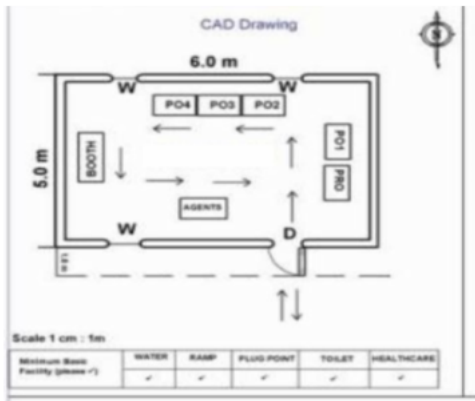

Google Map View

Polling Station Building Front View

Polling Station Front View

Cad View

Key MAP View

1	IEB0901447	பெயர் : சின்னகன்னி கணவர் பெயர் : சின்னசாமி வீட்டு எண் : 1 வயது : 75 பாலினம் : பெண்	Photo is available	2	IEB0669614	பெயர் : முனியம்மாள் கணவர் பெயர் : முனியப்பன் வீட்டு எண் : 1 வயது : 71 பாலினம் : பெண்	Photo is available	3	IEB0298570	பெயர் : வடிவேல் தந்தை பெயர் : பழனி வீட்டு எண் : 1 வயது : 47 பாலினம் : ஆண்	Photo is available
4	IEB0293670	பெயர் : முனியப்பன் தாயின் பெயர் : நாகலட்சுமி வீட்டு எண் : 1 வயது : 46 பாலினம் : ஆண்	Photo is available	5	IEB0805358	பெயர் : கிருஷ்ணன் தந்தை பெயர் : திருப்பதி வீட்டு எண் : 1 வயது : 45 பாலினம் : ஆண்	Photo is available	6	IEB0293761	பெயர் : வேடியம்மாள் கணவர் பெயர் : வடிவேல் வீட்டு எண் : 1 வயது : 43 பாலினம் : பெண்	Photo is available
7	IEB0293811	பெயர் : சத்தியா கணவர் பெயர் : கன்னியப்பன் வீட்டு எண் : 1 வயது : 36 பாலினம் : பெண்	Photo is available	8	IEB0318519	பெயர் : மணிகண்டன் தந்தை பெயர் : சின்னசாமி வீட்டு எண் : 1 வயது : 35 பாலினம் : ஆண்	Photo is available	9	IEB1558550	பெயர் : நஞ்சப்பன் தந்தை பெயர் : குப்பன் வீட்டு எண் : 1-1 வயது : 66 பாலினம் : ஆண்	Photo is available
10	IEB1558568	பெயர் : காளியம்மாள் கணவர் பெயர் : நஞ்சப்பன் வீட்டு எண் : 1-1 வயது : 65 பாலினம் : பெண்	Photo is available	11	IEB0108423	பெயர் : ஆண்டி தந்தை பெயர் : பழனி வீட்டு எண் : 1-1 வயது : 52 பாலினம் : ஆண்	Photo is available	12	IEB0108431	பெயர் : லட்சுமி கணவர் பெயர் : ஆண்டி வீட்டு எண் : 1-1 வயது : 35 பாலினம் : பெண்	Photo is available
13	IEB1558576	பெயர் : கிருஷ்ணன் தந்தை பெயர் : கோபு வேடியப்பன் வீட்டு எண் : 1-1-2 வயது : 69 பாலினம் : ஆண்	Photo is available	14	IEB1558584	பெயர் : காளியம்மாள் கணவர் பெயர் : கிருஷ்ணன் வீட்டு எண் : 1-1-2 வயது : 65 பாலினம் : பெண்	Photo is available	15	KCY3776630	பெயர் : முனியப்பன் தந்தை பெயர் : கிருஷ்ணன் வீட்டு எண் : 1-1-2 வயது : 41 பாலினம் : ஆண்	Photo is available
16	KCY3999786	பெயர் : வேடியப்பன் தந்தை பெயர் : கிருஷ்ணன் வீட்டு எண் : 1-1-2 வயது : 39 பாலினம் : ஆண்	Photo is available	17	IEB1558600	பெயர் : முத்துவேடி தாயின் பெயர் : பெருமாள் வீட்டு எண் : 1-1-5 வயது : 68 பாலினம் : பெண்	Photo is available	18	IEB1558618	பெயர் : மாரியப்பன் தந்தை பெயர் : பெருமாள் வீட்டு எண் : 1-1-5 வயது : 49 பாலினம் : ஆண்	Photo is available
19	KCY3999836	பெயர் : திருப்பதி தந்தை பெயர் : பெருமாள் வீட்டு எண் : 1-1-5 வயது : 45 பாலினம் : ஆண்	Photo is available	20	KCY3107257	பெயர் : முருகன் தந்தை பெயர் : பெருமாள் வீட்டு எண் : 1-1-5 வயது : 44 பாலினம் : ஆண்	Photo is available	21	KCY3999802	பெயர் : சமதி கணவர் பெயர் : திருப்பதி வீட்டு எண் : 1-1-5 வயது : 39 பாலினம் : பெண்	Photo is available
22	IEB1881424	பெயர் : விஷ்வநாதன் தந்தை பெயர் : ஆறுமுகம் வீட்டு எண் : 1-1-6 வயது : 23 பாலினம் : ஆண்	Photo is available	23	IEB1558626	பெயர் : கமலா கணவர் பெயர் : லட்சுமணன் வீட்டு எண் : 1-2-1 வயது : 65 பாலினம் : பெண்	Photo is available	24	IEB1558634	பெயர் : மங்கா கணவர் பெயர் : லட்சுமணன் வீட்டு எண் : 1-2-1 வயது : 55 பாலினம் : பெண்	Photo is available
25	KCY3999646	பெயர் : ஐயப்பன் தந்தை பெயர் : லட்சுமணன் வீட்டு எண் : 1-2-1 வயது : 38 பாலினம் : ஆண்	Photo is available	26	IEB1558642	பெயர் : இராமசாமி தந்தை பெயர் : கோவிந்தன் வீட்டு எண் : 1-2-2 வயது : 63 பாலினம் : ஆண்	Photo is available	27	IEB1558659	பெயர் : செல்வி தந்தை பெயர் : இராமசாமி வீட்டு எண் : 1-2-2 வயது : 53 பாலினம் : பெண்	Photo is available
28	IEB1881127	பெயர் : சரோஜா தந்தை பெயர் : ராமசாமி வீட்டு எண் : 1-2-2 வயது : 31 பாலினம் : பெண்	Photo is available	29	IEB1558667	பெயர் : கிருஷ்ணன் தந்தை பெயர் : கோவிந்தன் வீட்டு எண் : 1-2-3 வயது : 53 பாலினம் : ஆண்	Photo is available	30	IEB1558675	பெயர் : சரசு கணவர் பெயர் : கிருஷ்ணன் வீட்டு எண் : 1-2-3 வயது : 51 பாலினம் : பெண்	Photo is available