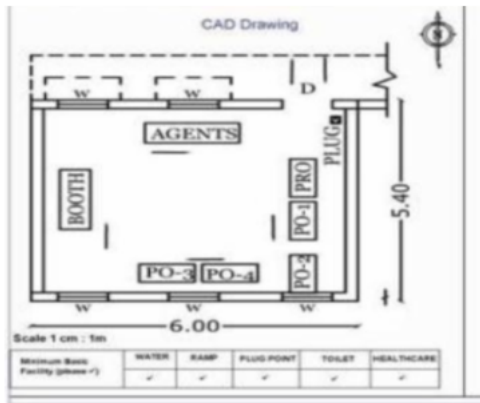

Google Map View

Polling Station Building Front View

Polling Station Front View

Cad View

Key MAP View

1 பெயர் : அந்தோனியம்மாள் தந்தை பெயர்: ராயப்பன் வீட்டு எண் : 1 வயது : 77 பாலினம் : பெண் Photo is available IEB0318766	2 பெயர் : பெலிக்ஸ் பிரான்சிஸ் தந்தை பெயர்: அருள்சாமி வீட்டு எண் : 1 வயது : 44 பாலினம் : ஆண் Photo is available IEB0901637	3 பெயர் : ஆரோக்கிய ரூபன் தந்தை பெயர்: மதலை முத்து வீட்டு எண் : 1 வயது : 33 பாலினம் : ஆண் Photo is available IEB0406066
4 பெயர் : தீபா தந்தை பெயர்: சென்றாயன் வீட்டு எண் : 1 வயது : 28 பாலினம் : பெண் Photo is available IEB0901587	5 பெயர் : உஷா ஸ்ரீநிவாசன் கணவர் பெயர்: ஸ்ரீநிவாசன் வீட்டு எண் : 1/3 வயது : 35 பாலினம் : பெண் Photo is available IEB2104511	6 பெயர் : மணி மாரிமுத்து தந்தை பெயர்: மாரிமுத்து மாரிமுத்து வீட்டு எண் : 1/20 வயது : 82 பாலினம் : ஆண் Photo is available IEB1191881
7 பெயர் : முனியப்பன் தந்தை பெயர்: அருணாசலம் வீட்டு எண் : 1-63 வயது : 29 பாலினம் : ஆண் Photo is available IEB1063122	8 பெயர் : பாஸ்கர்ராஜ் கணவர் பெயர்: ராஜசுந்தரம் வீட்டு எண் : 1-65 வயது : 69 பாலினம் : பெண் Photo is available IEB0019034	S2 9 பெயர் : முருகன் தந்தை பெயர்: சின்னசாமி வீட்டு எண் : 1-126 வயது : 41 பாலினம் : ஆண் Photo is available IEB1008291
10 பெயர் : அர்ச்சனா தந்தை பெயர்: துரைசாமி வீட்டு எண் : 1-140 வயது : 28 பாலினம் : பெண் Photo is available IEB0958108	11 பெயர் : செல்வம் தந்தை பெயர்: சேகர் வீட்டு எண் : 1-175-1 வயது : 36 பாலினம் : ஆண் Photo is available IEB0453308	12 பெயர் : வனிதாமணி கணவர் பெயர்: செல்வம் வீட்டு எண் : 1-175-1 வயது : 32 பாலினம் : பெண் Photo is available IEB1063106
13 பெயர் : முனியம்மாள் தேவராஜ் கணவர் பெயர்: தேவராஜ் லட்சுமணன் வீட்டு எண் : 1/179 வயது : 50 பாலினம் : பெண் Photo is available IEB1886472	14 பெயர் : வினய் கைலாஷ் அம் தந்தை பெயர்: முருகன் வீட்டு எண் : 1/187 வயது : 19 பாலினம் : ஆண் Photo is available IEB2176758	15 பெயர் : சகாயராஜ் தந்தை பெயர்: ஆரோக்கியசாமி வீட்டு எண் : 1/203 வயது : 37 பாலினம் : ஆண் Photo is available IEB0294124
16 பெயர் : மணி தந்தை பெயர்: முத்து வீட்டு எண் : 1-205 வயது : 45 பாலினம் : ஆண் Photo is available KCY3999927	17 பெயர் : தீப அரசன் சி தந்தை பெயர்: சிவகுமார் வீட்டு எண் : 1/215 வயது : 21 பாலினம் : ஆண் Photo is available IEB2057974	18 பெயர் : ஐஸ்வர்யா சி தந்தை பெயர்: சின்னராஜ் வீட்டு எண் : 1/317-2 வயது : 23 பாலினம் : பெண் Photo is available IEB2171593
19 பெயர் : மணிமேகலா கணவர் பெயர்: சங்கர் வீட்டு எண் : 1/330-6 வயது : 31 பாலினம் : பெண் Photo is available IEB1769355	20 பெயர் : சின்னாயி தந்தை பெயர்: மாணிக்கம் வீட்டு எண் : 1-365 வயது : 33 பாலினம் : பெண் Photo is available IEB1063064	21 பெயர் : அருள்ராஜ் தந்தை பெயர்: மதலை முத்து வீட்டு எண் : 2 வயது : 57 பாலினம் : ஆண் Photo is available IEB0901645
22 பெயர் : சம்பூர்ணம் கணவர் பெயர்: புஷ்பம் வீட்டு எண் : 2-1 வயது : 78 பாலினம் : பெண் Photo is available IEB1561349	23 பெயர் : மேரி தந்தை பெயர்: மைக்கேல் வீட்டு எண் : 2-1 வயது : 78 பாலினம் : பெண் Photo is available IEB1561356	24 பெயர் : மரியஅந்தோணியோடியால் தந்தை பெயர்: புஷ்பம் வீட்டு எண் : 2-1 வயது : 42 பாலினம் : ஆண் Photo is available IEB0018879
25 பெயர் : வெண்மலர் தந்தை பெயர்: அந்தோணி வீட்டு எண் : 2-1 வயது : 32 பாலினம் : பெண் Photo is available IEB0498584	26 பெயர் : ஜோசப் தந்தை பெயர்: மாசிலாமணி வீட்டு எண் : 2-1-1 வயது : 73 பாலினம் : ஆண் Photo is available IEB1561364	27 பெயர் : மதலையம்மாள் கணவர் பெயர்: ஜோசப் வீட்டு எண் : 2-1-1 வயது : 61 பாலினம் : பெண் Photo is available IEB1561372
28 பெயர் : பிலிப்ராஜ் தந்தை பெயர்: மாசிலாமணி வீட்டு எண் : 2-1-1 வயது : 59 பாலினம் : ஆண் Photo is available KCY3108008	29 பெயர் : அமலி எடல் குயின் கணவர் பெயர்: ஜோசப் வீட்டு எண் : 2-1-1 வயது : 38 பாலினம் : பெண் Photo is available KCY4082442	30 பெயர் : அந்தோணி ராபர்ட் தந்தை பெயர்: ஜோசப் வீட்டு எண் : 2-1-1 வயது : 38 பாலினம் : ஆண் Photo is available IEB0132001