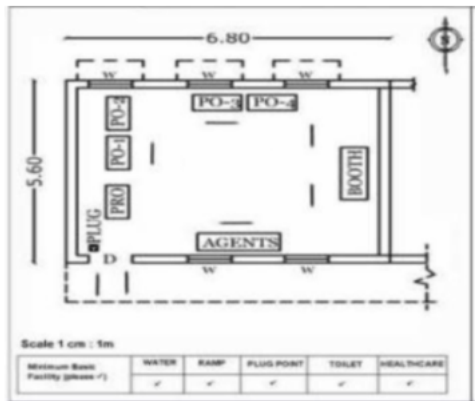

Google Map View

Polling Station Building Front View

Polling Station Front View

Cad View

Key MAP View

1 பெயர் : சின்னையன் தந்தை பெயர்: பழனிகவுண்டர் வீட்டு எண் : 1 வயது : 54 பாலினம் : ஆண்	IEB0319145 Photo is available	2 பெயர் : சிவசக்தி தந்தை பெயர்: கார்மேகன் வீட்டு எண் : 1 வயது : 39 பாலினம் : ஆண்	IEB0319103 Photo is available	3 பெயர் : செளந்தராஜன் தந்தை பெயர்: மனோகரன் வீட்டு எண் : 1 வயது : 39 பாலினம் : ஆண்	IEB0750968 Photo is available
4 பெயர் : கீதா கணவர் பெயர்: வடிவேல் வீட்டு எண் : 1 வயது : 36 பாலினம் : பெண்	IEB0319095 Photo is available	5 பெயர் : சதீஷ்குமார் தந்தை பெயர்: மனோகரன் வீட்டு எண் : 1 வயது : 36 பாலினம் : ஆண்	IEB0750943 Photo is available	6 பெயர் : கன்னியப்பன் தாயின் பெயர்: சின்னசாமி வீட்டு எண் : 1 வயது : 35 பாலினம் : ஆண்	IEB0750992 Photo is available
7 பெயர் : சிவக்குமார் தந்தை பெயர்: சிவலிங்கம் வீட்டு எண் : 1 வயது : 31 பாலினம் : ஆண்	IEB0570010 Photo is available	8 பெயர் : தீபிகா மு தந்தை பெயர்: முருகேசன் வீட்டு எண் : 1 வயது : 19 பாலினம் : பெண்	IEB2191807 Photo is available	9 பெயர் : பூமணி தந்தை பெயர்: ரமேஷ் வீட்டு எண் : 1/398 வயது : 24 பாலினம் : ஆண்	IEB1844323 Photo is available
10 பெயர் : உதயகுமார் தந்தை பெயர்: ஆறுமுகம் வீட்டு எண் : 2-ஏ-5 வயது : 67 பாலினம் : ஆண்	IEB1878701 Photo is available	11 பெயர் : பூர்ணிமா தந்தை பெயர்: உதயகுமார் வீட்டு எண் : 2-ஏ-5 வயது : 26 பாலினம் : பெண்	IEB1879097 Photo is available	12 பெயர் : மணிகண்டன் தந்தை பெயர்: வடிவேல் வீட்டு எண் : 3 வயது : 37 பாலினம் : ஆண்	IEB0806505 Photo is available
13 பெயர் : கணேசன் தந்தை பெயர்: காளியப்பன் வீட்டு எண் : 3-1 வயது : 66 பாலினம் : ஆண்	IEB1598192 Photo is available	14 பெயர் : சாரதா கணவர் பெயர்: கணேசன் வீட்டு எண் : 3-1 வயது : 55 பாலினம் : பெண்	IEB1200534 Photo is available	15 பெயர் : பழனியம்மாள் கணவர் பெயர்: மாதேவ் வீட்டு எண் : 3-1 வயது : 44 பாலினம் : பெண்	KCY1286731 Photo is available
16 பெயர் : பூவிழி கணவர் பெயர்: கணேசன் வீட்டு எண் : 3-1 வயது : 34 பாலினம் : பெண்	IEB0319079 Photo is available	17 பெயர் : சபரி தந்தை பெயர்: கணேசன் வீட்டு எண் : 3-1 வயது : 32 பாலினம் : ஆண்	IEB0498857 Photo is available	18 பெயர் : ரமோனிஷா கணவர் பெயர்: சபரி க வீட்டு எண் : 3/1 வயது : 29 பாலினம் : பெண்	IEB1981844 Photo is available
19 பெயர் : தென்றல் தந்தை பெயர்: கணேசன் வீட்டு எண் : 3-1 வயது : 27 பாலினம் : ஆண்	IEB1008705 Photo is available	20 பெயர் : மாதேவ் தந்தை பெயர்: பெருமாள் வீட்டு எண் : 3-2 வயது : 50 பாலினம் : ஆண்	KCY3110574 Photo is available	21 பெயர் : காளியப்பன் தந்தை பெயர்: பெருமாள் வீட்டு எண் : 3-2 வயது : 46 பாலினம் : ஆண்	KCY1286723 Photo is available
22 பெயர் : ஜெயலட்சுமி கணவர் பெயர்: காளியப்பன் வீட்டு எண் : 3-2 வயது : 42 பாலினம் : பெண்	KCY2668986 Photo is available	23 பெயர் : உதயகுமார் தந்தை பெயர்: காளியப்பன் வீட்டு எண் : 3/2 வயது : 22 பாலினம் : ஆண்	IEB1940279 Photo is available	24 பெயர் : சாலம்மாள் தந்தை பெயர்: பெருமாள் வீட்டு எண் : 3-3 வயது : 53 பாலினம் : பெண்	IEB1598218 Photo is available
25 பெயர் : விஜயகுமார் தந்தை பெயர்: பெரியசாமி வீட்டு எண் : 3-3 வயது : 39 பாலினம் : ஆண்	IEB0294462 Photo is available	26 பெயர் : எம்லா கணவர் பெயர்: பெரியசாமி வீட்டு எண் : 3-3-1 வயது : 63 பாலினம் : பெண்	IEB1598234 Photo is available	27 பெயர் : அஜித்ராகவன் தந்தை பெயர்: மாதேஷ்வரன் வீட்டு எண் : 3/3-1 வயது : 24 பாலினம் : ஆண்	IEB1911262 Photo is available
28 பெயர் : முருகன் தந்தை பெயர்: கன்னியப்பன் வீட்டு எண் : 3-4 வயது : 58 பாலினம் : ஆண்	IEB1598242 Photo is available	29 பெயர் : கிருஷ்ணவேணி கணவர் பெயர்: முருகன் வீட்டு எண் : 3-4 வயது : 53 பாலினம் : பெண்	IEB1598259 Photo is available	30 பெயர் : பெரியசாமி தாயின் பெயர்: நஞ்சம்மாள் வீட்டு எண் : 3-4 வயது : 44 பாலினம் : ஆண்	KCY4053013 Photo is available