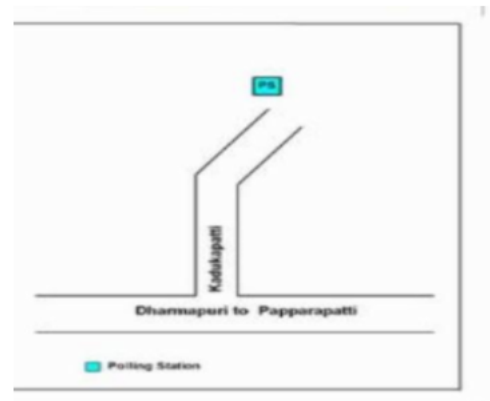

Google Map View

Polling Station Building Front View

Polling Station Front View

Cad View

Key MAP View

1 பெயர் : சின்னையன் தந்தை பெயர்: பழனிகவுண்டர் வீட்டு எண் : 1 வயது : 54 பாலினம் : ஆண்	IEB0319145 Photo is available	2 பெயர் : சிவசக்தி தந்தை பெயர்: கார்மேகன் வீட்டு எண் : 1 வயது : 39 பாலினம் : ஆண்	IEB0319103 Photo is available	3 பெயர் : செளந்தராஜன் தந்தை பெயர்: மனோகரன் வீட்டு எண் : 1 வயது : 39 பாலினம் : ஆண்	IEB0750968 Photo is available
4 பெயர் : கீதா கணவர் பெயர்: வடிவேல் வீட்டு எண் : 1 வயது : 36 பாலினம் : பெண்	IEB0319095 Photo is available	5 பெயர் : சதீஷ்குமார் தந்தை பெயர்: மனோகரன் வீட்டு எண் : 1 வயது : 36 பாலினம் : ஆண்	IEB0750943 Photo is available	6 பெயர் : கன்னியப்பன் தாயின் பெயர்: சின்னசாமி வீட்டு எண் : 1 வயது : 35 பாலினம் : ஆண்	IEB0750992 Photo is available
7 பெயர் : சிவக்குமார் தந்தை பெயர்: சிவலிங்கம் வீட்டு எண் : 1 வயது : 31 பாலினம் : ஆண்	IEB0570010 Photo is available	8 பெயர் : தீபிகா மு தந்தை பெயர்: முருகேசன் வீட்டு எண் : 1 வயது : 19 பாலினம் : பெண்	IEB2191807 Photo is available	9 பெயர் : பூமணி தந்தை பெயர்: ரமேஷ் வீட்டு எண் : 1/398 வயது : 24 பாலினம் : ஆண்	IEB1844323 Photo is available
10 பெயர் : உதயகுமார் தந்தை பெயர்: ஆறுமுகம் வீட்டு எண் : 2-ஏ-5 வயது : 67 பாலினம் : ஆண்	IEB1878701 Photo is available	11 பெயர் : பூர்ணிமா தந்தை பெயர்: உதயகுமார் வீட்டு எண் : 2-ஏ-5 வயது : 26 பாலினம் : பெண்	IEB1879097 Photo is available	12 பெயர் : மணிகண்டன் தந்தை பெயர்: வடிவேல் வீட்டு எண் : 3 வயது : 37 பாலினம் : ஆண்	IEB0806505 Photo is available
13 பெயர் : கணேசன் தந்தை பெயர்: காளியப்பன் வீட்டு எண் : 3-1 வயது : 66 பாலினம் : ஆண்	IEB1598192 Photo is available	14 பெயர் : சாரதா கணவர் பெயர்: கணேசன் வீட்டு எண் : 3-1 வயது : 55 பாலினம் : பெண்	IEB1200534 Photo is available	15 பெயர் : பழனியம்மாள் கணவர் பெயர்: மாதேவ் வீட்டு எண் : 3-1 வயது : 44 பாலினம் : பெண்	KCY1286731 Photo is available
16 பெயர் : பூவிழி கணவர் பெயர்: கணேசன் வீட்டு எண் : 3-1 வயது : 34 பாலினம் : பெண்	IEB0319079 Photo is available	17 பெயர் : சபரி தந்தை பெயர்: கணேசன் வீட்டு எண் : 3-1 வயது : 32 பாலினம் : ஆண்	IEB0498857 Photo is available	18 பெயர் : ரமோனிஷா கணவர் பெயர்: சபரி க வீட்டு எண் : 3/1 வயது : 29 பாலினம் : பெண்	IEB1981844 Photo is available
19 பெயர் : தென்றல் தந்தை பெயர்: கணேசன் வீட்டு எண் : 3-1 வயது : 27 பாலினம் : ஆண்	IEB1008705 Photo is available	20 பெயர் : மாதேவ் தந்தை பெயர்: பெருமாள் வீட்டு எண் : 3-2 வயது : 50 பாலினம் : ஆண்	KCY3110574 Photo is available	21 பெயர் : காளியப்பன் தந்தை பெயர்: பெருமாள் வீட்டு எண் : 3-2 வயது : 46 பாலினம் : ஆண்	KCY1286723 Photo is available
22 பெயர் : ஜெயலட்சுமி கணவர் பெயர்: காளியப்பன் வீட்டு எண் : 3-2 வயது : 42 பாலினம் : பெண்	KCY2668986 Photo is available	23 பெயர் : உதயகுமார் தந்தை பெயர்: காளியப்பன் வீட்டு எண் : 3/2 வயது : 22 பாலினம் : ஆண்	IEB1940279 Photo is available	24 பெயர் : சாலம்மாள் தந்தை பெயர்: பெருமாள் வீட்டு எண் : 3-3 வயது : 53 பாலினம் : பெண்	IEB1598218 Photo is available
25 பெயர் : விஜயகுமார் தந்தை பெயர்: பெரியசாமி வீட்டு எண் : 3-3 வயது : 39 பாலினம் : ஆண்	IEB0294462 Photo is available	26 பெயர் : எம்லா கணவர் பெயர்: பெரியசாமி வீட்டு எண் : 3-3-1 வயது : 63 பாலினம் : பெண்	IEB1598234 Photo is available	27 பெயர் : அஜித்ராகவன் தந்தை பெயர்: மாதேஷ்வரன் வீட்டு எண் : 3/3-1 வயது : 24 பாலினம் : ஆண்	IEB1911262 Photo is available
28 பெயர் : முருகன் தந்தை பெயர்: கன்னியப்பன் வீட்டு எண் : 3-4 வயது : 58 பாலினம் : ஆண்	IEB1598242 Photo is available	29 பெயர் : கிருஷ்ணவேணி கணவர் பெயர்: முருகன் வீட்டு எண் : 3-4 வயது : 53 பாலினம் : பெண்	IEB1598259 Photo is available	30 பெயர் : பெரியசாமி தாயின் பெயர்: நஞ்சம்மாள் வீட்டு எண் : 3-4 வயது : 44 பாலினம் : ஆண்	KCY4053013 Photo is available