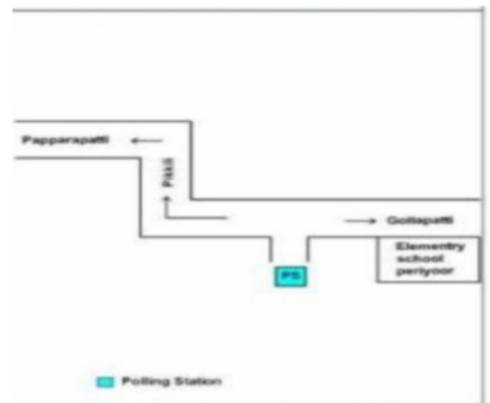

Cad View

Key MAP View