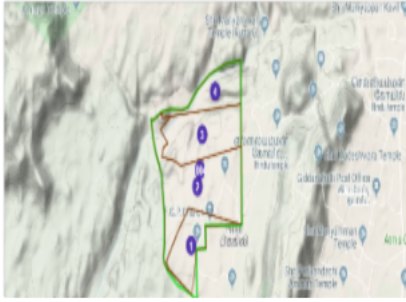

3. வாக்குச் சாவடியின் விவரங்கள்

வாக்குச் சாவடியின் எண் மற்றும் பெயர் : 5 - அரசு உயர்நிலைப்பள்ளி, பெரியூர் - 636809, கிழக்கு பார்த்த புதிய தாரசு கட்டிடத்தின் தெற்கு பகுதி வாக்குச் சாவடியின் முகவரி : அரசு உயர்நிலைப்பள்ளி, பெரியூர், 636809	வாக்குச் சாவடியின் வகைப்பாடு (ஆண்/பெண்/பொது)	பொது
	துணை வாக்குச் சாவடிகளின் எண்ணிக்கை :	0

4. வாக்காளர்களின் எண்ணிக்கை

தொடங்கும் வரிசை எண்	முடியும் வரிசை எண்.	நிகர வாக்காளர்களின் எண்ணிக்கை			
		ஆண்	பெண்	மூன்றாம் பாலினம்	மொத்தம்
1	1003	507	495	0	1002

கையொப்பம்

Nazri Naksha

Google Map View

Polling Station Building Front View