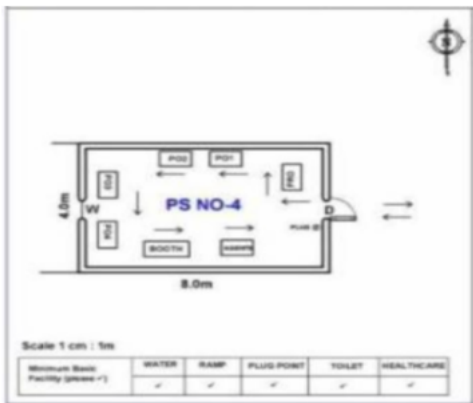

Cad View

Key MAP View