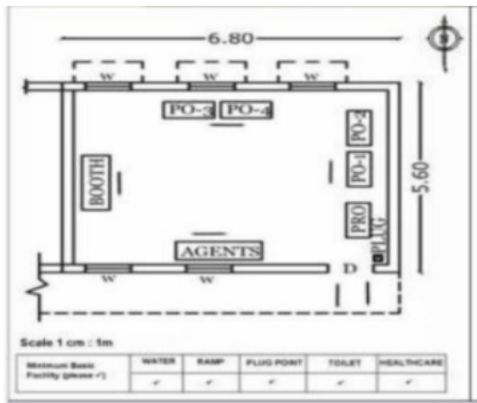

Google Map View

Polling Station Building Front View

Polling Station Front View

Cad View

Key MAP View

1 பெயர் : கல்யாணி கணவர் பெயர்: பழனி வீட்டு எண் : 1 வயது : 45 பாலினம் : பெண் Photo is available	IEB0483818	2 பெயர் : முனுசாமி தந்தை பெயர்: மணி வீட்டு எண் : 1 வயது : 39 பாலினம் : ஆண் Photo is available	IEB0499053	3 பெயர் : ரேகா கணவர் பெயர்: ஜம்பேரி வீட்டு எண் : 1 வயது : 36 பாலினம் : பெண் Photo is available	IEB0406355
4 பெயர் : ராணி கணவர் பெயர்: மகேந்திரன் வீட்டு எண் : 1 வயது : 35 பாலினம் : பெண் Photo is available	IEB0319319	5 பெயர் : தமிழ்செல்வி கணவர் பெயர்: மூர்த்தி வீட்டு எண் : 1 வயது : 34 பாலினம் : பெண் Photo is available	IEB0319301	6 பெயர் : சாலா கணவர் பெயர்: சக்திவேல் வீட்டு எண் : 1 வயது : 34 பாலினம் : பெண் Photo is available	IEB0319384
7 பெயர் : மணிகண்டன் தந்தை பெயர்: மாதேஸ் வீட்டு எண் : 1 வயது : 32 பாலினம் : ஆண் Photo is available	IEB0499236	8 பெயர் : சதீஷ் மு தந்தை பெயர்: முனியப்பன் வீட்டு எண் : 1 வயது : 30 பாலினம் : ஆண் Photo is available	IEB0670893	9 பெயர் : வேடியம்மாள் கணவர் பெயர்: மணி வீட்டு எண் : 1 வயது : 29 பாலினம் : பெண் Photo is available	IEB0806836
10 பெயர் : சிவகுமார் தந்தை பெயர்: கோவிந்தன் வீட்டு எண் : 1-1 வயது : 43 பாலினம் : ஆண் Photo is available	KCY3099553	11 பெயர் : நதியா தந்தை பெயர்: கோவிந்தன் வீட்டு எண் : 1-1 வயது : 42 பாலினம் : பெண் Photo is available	KCY2650182	12 பெயர் : சக்திவேல் தந்தை பெயர்: கோவிந்தன் வீட்டு எண் : 1-1 வயது : 30 பாலினம் : ஆண் Photo is available	IEB0751057
13 பெயர் : பெருமாள் தந்தை பெயர்: தொப்பளான் எ பெருமாள் வீட்டு எண் : 1-2 வயது : 72 பாலினம் : ஆண் Photo is available	IEB0570291	14 பெயர் : பெருமாள் தந்தை பெயர்: பச்சியப்பன் வீட்டு எண் : 1-2 வயது : 66 பாலினம் : ஆண் Photo is available	KCY1157361	15 பெயர் : முத்துவேடி கணவர் பெயர்: பெருமாள் வீட்டு எண் : 1-2 வயது : 63 பாலினம் : பெண் Photo is available	KCY1156934
16 பெயர் : விஸ்வநாதன் தந்தை பெயர்: பெருமாள் வீட்டு எண் : 1-2 வயது : 34 பாலினம் : ஆண் Photo is available	IEB0319251	17 பெயர் : மணிகண்டன் தந்தை பெயர்: பெருமாள் வீட்டு எண் : 1-2 வயது : 27 பாலினம் : ஆண் Photo is available	IEB1009075	18 பெயர் : முனியப்பன் தந்தை பெயர்: சின்னப்பிள்ளை வீட்டு எண் : 1-4 வயது : 56 பாலினம் : ஆண் Photo is available	KCY1156751
19 பெயர் : பிரசாந்த் தந்தை பெயர்: முனியப்பன் வீட்டு எண் : 1-4 வயது : 29 பாலினம் : ஆண் Photo is available	IEB0806521	20 பெயர் : பசுபதி தந்தை பெயர்: முனியப்பன் வீட்டு எண் : 1/4 வயது : 25 பாலினம் : ஆண் Photo is available	IEB1187525	21 பெயர் : சேகர் தந்தை பெயர்: சின்னப்பிள்ளை வீட்டு எண் : 1-5 வயது : 53 பாலினம் : ஆண் Photo is available	IEB1609148
22 பெயர் : பழனியம்மாள் கணவர் பெயர்: சேகர் வீட்டு எண் : 1-5 வயது : 49 பாலினம் : பெண் Photo is available	KCY3437431	23 பெயர் : ஜெகநாதன் தந்தை பெயர்: சேகர் வீட்டு எண் : 1/5 வயது : 23 பாலினம் : ஆண் Photo is available	IEB1844505	24 பெயர் : சின்னசாமி தந்தை பெயர்: சின்னப்பிள்ளை எ கோவிந்தன் வீட்டு எண் : 1-6 வயது : 48 பாலினம் : ஆண் Photo is available	KCY1327956
25 பெயர் : சாந்தி கணவர் பெயர்: சின்னசாமி வீட்டு எண் : 1-6 வயது : 43 பாலினம் : பெண் Photo is available	KCY2648228	26 பெயர் : லோகேஷ்குமார் தந்தை பெயர்: சின்னசாமி வீட்டு எண் : 1/6 வயது : 23 பாலினம் : ஆண் Photo is available	IEB1844455	27 பெயர் : ராஜலட்சுமி சி தந்தை பெயர்: சின்னசாமி வீட்டு எண் : 1/6 வயது : 21 பாலினம் : பெண் Photo is available	IEB2021996
28 பெயர் : தனலட்சுமி கணவர் பெயர்: சின்னசாமி வீட்டு எண் : 1-7D வயது : 43 பாலினம் : பெண் Photo is available	IEB0499319	29 பெயர் : முரளிதரன் தந்தை பெயர்: விஜயகுமார் வீட்டு எண் : 1-8 வயது : 28 பாலினம் : ஆண் Photo is available	IEB0901959	30 பெயர் : விஜயகுமார் தந்தை பெயர்: வேடராயன் வீட்டு எண் : 1-8-1 வயது : 55 பாலினம் : ஆண் Photo is available	IEB1609155