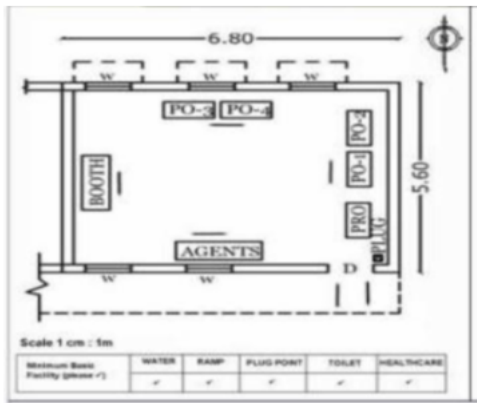

Google Map View

Polling Station Building Front View

Polling Station Front View

Cad View

Key MAP View

1 பெயர் : காளியப்பன் தந்தை பெயர் : மாரியப்பன் வீட்டு எண் : 1 வயது : 75 பாலினம் : ஆண் Photo is available IEB0319335	2 பெயர் : நஞ்சம்மாள் கணவர் பெயர் : கமலேஷன் வீட்டு எண் : 1 வயது : 39 பாலினம் : பெண் Photo is available IEB0319202	3 பெயர் : கணேசமூர்த்தி தந்தை பெயர் : மாதையன் வீட்டு எண் : 1 வயது : 32 பாலினம் : ஆண் Photo is available IEB0499095
4 பெயர் : அருணா கணவர் பெயர் : கந்தசாமி வீட்டு எண் : 1 வயது : 31 பாலினம் : பெண் Photo is available IEB0751065	5 பெயர் : சரக்குமார் தந்தை பெயர் : முத்துவேடி வீட்டு எண் : 1-2 வயது : 29 பாலினம் : ஆண் Photo is available IEB0806588	6 பெயர் : சந்துரு பெ தந்தை பெயர் : பெரியசாமி வீட்டு எண் : 1/28 வயது : 22 பாலினம் : ஆண் Photo is available IEB2098978
7 பெயர் : கோகுல் பெ தந்தை பெயர் : பெரியசாமி வீட்டு எண் : 1/28 வயது : 20 பாலினம் : ஆண் Photo is available IEB2109767	8 பெயர் : பெருமா கணவர் பெயர் : பெருமாள் வீட்டு எண் : 1-33 வயது : 79 பாலினம் : பெண் Photo is available IEB1611094	9 பெயர் : பச்சியப்பன் தந்தை பெயர் : பெருமாள் வீட்டு எண் : 1-33 வயது : 56 பாலினம் : ஆண் Photo is available IEB1611102
10 பெயர் : மாதப்பன் தந்தை பெயர் : பெருமாள் வீட்டு எண் : 1-33 வயது : 44 பாலினம் : ஆண் Photo is available KCY2649499	11 பெயர் : செளமியா தந்தை பெயர் : காளியப்பன் வீட்டு எண் : 1-33 வயது : 30 பாலினம் : பெண் Photo is available IEB0751040	12 பெயர் : தங்கம்மாள் கணவர் பெயர் : கொளந்தை வீட்டு எண் : 1-34 வயது : 74 பாலினம் : பெண் Photo is available IEB1611110
13 பெயர் : முருகன் தந்தை பெயர் : கொளந்தை வீட்டு எண் : 1-34 வயது : 54 பாலினம் : ஆண் Photo is available KCY1156280	14 பெயர் : பழனியம்மாள் கணவர் பெயர் : முருகேசன் வீட்டு எண் : 1-34 வயது : 51 பாலினம் : பெண் Photo is available KCY1156520	15 பெயர் : காளியப்பன் தந்தை பெயர் : கோவிந்தன் வீட்டு எண் : 1-37 வயது : 70 பாலினம் : ஆண் Photo is available IEB1611128
16 பெயர் : பழனியம்மாள் கணவர் பெயர் : காளியப்பன் வீட்டு எண் : 1-37 வயது : 59 பாலினம் : பெண் Photo is available IEB1611136	17 பெயர் : கீதா கணவர் பெயர் : அன்பழகன் வீட்டு எண் : 1-47B வயது : 35 பாலினம் : பெண் Photo is available IEB0453498	18 பெயர் : முருகேசன் தந்தை பெயர் : தாசன் வீட்டு எண் : 1-78 வயது : 45 பாலினம் : ஆண் Photo is available IEB0019653
19 பெயர் : வள்ளி கணவர் பெயர் : முனியப்பன் வீட்டு எண் : 1-87 வயது : 43 பாலினம் : பெண் Photo is available KCY2649127	20 பெயர் : செல்லப்பாண்டியன் தந்தை பெயர் : வேடராயன் வீட்டு எண் : 1-105 வயது : 39 பாலினம் : ஆண் Photo is available IEB0019554	21 பெயர் : முனியம்மாள் கணவர் பெயர் : மாரி வீட்டு எண் : 1-148 வயது : 36 பாலினம் : பெண் Photo is available IEB0499194
22 பெயர் : பச்சியம்மாள் கணவர் பெயர் : சங்கர் வீட்டு எண் : 1-149 வயது : 36 பாலினம் : பெண் Photo is available IEB0670810	23 பெயர் : ஜீவா தந்தை பெயர் : முருகேசன் வீட்டு எண் : 1-149 வயது : 27 பாலினம் : ஆண் Photo is available IEB1063296	24 பெயர் : சினேகா மு தந்தை பெயர் : முருகேசன் வீட்டு எண் : 1/149 வயது : 24 பாலினம் : பெண் Photo is available IEB1899863
25 பெயர் : முகுந்தன் தந்தை பெயர் : முருகேசன் வீட்டு எண் : 1/149 வயது : 22 பாலினம் : ஆண் Photo is available IEB1957125	26 பெயர் : பொன்னி கணவர் பெயர் : ரவி வீட்டு எண் : 1/153 வயது : 38 பாலினம் : பெண் Photo is available IEB2017440	27 பெயர் : மல்லிகா கணவர் பெயர் : சண்முகம் வீட்டு எண் : 1-157 வயது : 40 பாலினம் : பெண் Photo is available IEB0499699
28 பெயர் : வசந்தராணி கணவர் பெயர் : தீர்த்தராமன் வீட்டு எண் : 1-165 வயது : 41 பாலினம் : பெண் Photo is available IEB0019661	29 பெயர் : ராஜேஸ்வரி கணவர் பெயர் : ரவிக்குமார் வீட்டு எண் : 1-166 வயது : 40 பாலினம் : பெண் Photo is available IEB0019687	30 பெயர் : சாலம்மாள் கணவர் பெயர் : வையாபுரி வீட்டு எண் : 1-184 வயது : 34 பாலினம் : பெண் Photo is available IEB0958157