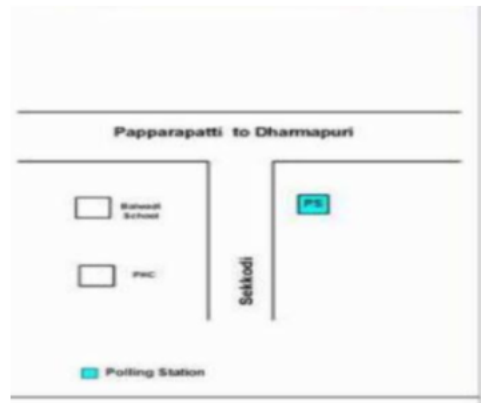

Key MAP View