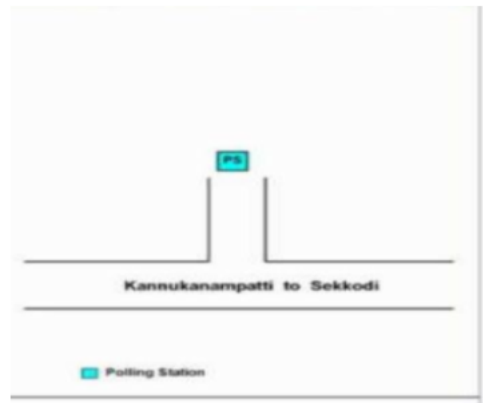

Google Map View

Polling Station Building Front View

Polling Station Front View

Cad View

Key MAP View

1 பெயர் : சதாசிவம் தந்தை பெயர்: முருகன் வீட்டு எண் : 1 வயது : 33 பாலினம் : ஆண் Photo is available	IEB0501288	2 பெயர் : முருகேசன் தந்தை பெயர்: மணி வீட்டு எண் : 1-23 வயது : 37 பாலினம் : ஆண் Photo is available	IEB0132340	3 பெயர் : தீபா கணவர் பெயர்: சம்பத் வீட்டு எண் : 1/192 வயது : 32 பாலினம் : பெண் Photo is available	IEB1879949
4 பெயர் : பிரேம்குமார் தந்தை பெயர்: மூர்த்தி வீட்டு எண் : 1/226 வயது : 26 பாலினம் : ஆண் Photo is available	IEB1134501	5 பெயர் : விக்னேஷ் தந்தை பெயர்: விஜயன் வீட்டு எண் : 1/246 வயது : 27 பாலினம் : ஆண் Photo is available	IEB1132299	6 பெயர் : பண்பரசி கணவர் பெயர்: சேகர் வீட்டு எண் : 1-251 வயது : 36 பாலினம் : பெண் Photo is available	IEB0132373
7 பெயர் : சிலம்பரசன் தந்தை பெயர்: கேசவன் வீட்டு எண் : 1-255 வயது : 37 பாலினம் : ஆண் Photo is available	IEB0132365	8 பெயர் : மணி தந்தை பெயர்: ரங்கநாதன் வீட்டு எண் : 1/261 வயது : 28 பாலினம் : ஆண் Photo is available	IEB0903302	9 பெயர் : நாகராஜ்ஹ தந்தை பெயர்: முருகன் வீட்டு எண் : 2-3 வயது : 34 பாலினம் : ஆண் Photo is available	IEB0572487
10 பெயர் : அமுதவள்ளி கணவர் பெயர்: சபரி வீட்டு எண் : 2/7 வயது : 24 பாலினம் : பெண் Photo is available	IEB2046357	11 பெயர் : அனிதா கணவர் பெயர்: சின்னதுரை வீட்டு எண் : 2/13 வயது : 34 பாலினம் : பெண் Photo is available	IEB1879972	12 பெயர் : தமிழ்மணி தந்தை பெயர்: கிருஷ்ணன் வீட்டு எண் : 2/14 வயது : 26 பாலினம் : ஆண் Photo is available	IEB1134592
13 பெயர் : பெருமாள் தந்தை பெயர்: மாத் வீட்டு எண் : 2-16 வயது : 44 பாலினம் : ஆண் Photo is available	KCY4010138	14 பெயர் : அஜித்குமார் தந்தை பெயர்: காளியப்பன் வீட்டு எண் : 2/18 வயது : 26 பாலினம் : ஆண் Photo is available	IEB1134543	15 பெயர் : முருகன் தந்தை பெயர்: சின்னசாமி வீட்டு எண் : 2-25 வயது : 38 பாலினம் : ஆண் Photo is available	IEB0132357
16 பெயர் : சபரிவேல் தந்தை பெயர்: சின்னசாமி வீட்டு எண் : 2-25 வயது : 36 பாலினம் : ஆண் Photo is available	IEB0132324	17 பெயர் : சிவராமகிருஷ்ணன் தந்தை பெயர்: கோவிந்தன் வீட்டு எண் : 2-28 வயது : 28 பாலினம் : ஆண் Photo is available	IEB0958314	18 பெயர் : ஜெயப்பிரியா தந்தை பெயர்: வேலு வீட்டு எண் : 2/39 வயது : 24 பாலினம் : பெண் Photo is available	IEB1879832
19 பெயர் : பூபால தந்தை பெயர்: குப்புசாமி வீட்டு எண் : 2/44 வயது : 24 பாலினம் : ஆண் Photo is available	IEB1879824	20 பெயர் : முத்துலட்சுமி கணவர் பெயர்: முனியப்பன் வீட்டு எண் : 2/52 வயது : 28 பாலினம் : பெண் Photo is available	IEB1132265	21 பெயர் : முனியம்மாள் கணவர் பெயர்: காளியப்பன் வீட்டு எண் : 2-55 வயது : 76 பாலினம் : பெண் Photo is available	IEB0672683
22 பெயர் : சேட்டு தந்தை பெயர்: வெங்கடேசன் வீட்டு எண் : 2-55 வயது : 31 பாலினம் : ஆண் Photo is available	IEB0572495	23 பெயர் : சூதா கணவர் பெயர்: சேட்டு வீட்டு எண் : 2/55 வயது : 29 பாலினம் : பெண் Photo is available	IEB1156389	24 பெயர் : வெங்கடேசன் தந்தை பெயர்: மாரியப்பன் வீட்டு எண் : 2-55-1 வயது : 66 பாலினம் : ஆண் Photo is available	KCY4010161
25 பெயர் : மாதம்மாள் கணவர் பெயர்: வெங்கடேசன் வீட்டு எண் : 2-55-1 வயது : 56 பாலினம் : பெண் Photo is available	KCY4010153	26 பெயர் : பாபு தந்தை பெயர்: வெங்கடேசன் வீட்டு எண் : 2-55-1 வயது : 35 பாலினம் : ஆண் Photo is available	IEB0321786	27 பெயர் : சரண்யா கணவர் பெயர்: பாபு வீட்டு எண் : 2-55-1 வயது : 35 பாலினம் : பெண் Photo is available	IEB1063445
28 பெயர் : அஜித்குமார் தந்தை பெயர்: வெங்கடேசன் வீட்டு எண் : 2-95 வயது : 27 பாலினம் : ஆண் Photo is available	IEB1063452	29 பெயர் : சுப்பிரமணி தந்தை பெயர்: பெருமாள் வீட்டு எண் : 3-1 வயது : 55 பாலினம் : ஆண் Photo is available	KCY1160704	30 பெயர் : தெய்வானை கணவர் பெயர்: சுப்பிரமணி வீட்டு எண் : 3-1 வயது : 46 பாலினம் : பெண் Photo is available	KCY1161330