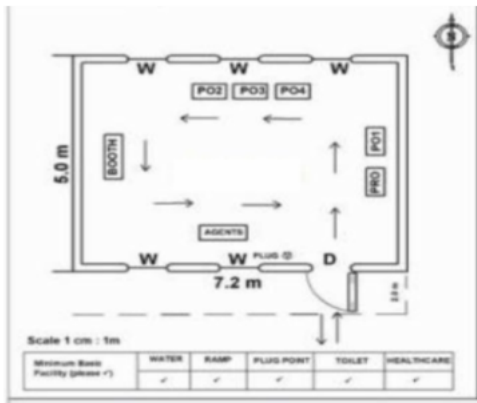

Google Map View

Polling Station Building Front View

Polling Station Front View

Cad View

Key MAP View

சட்டமன்றத் தொகுதியின் எண் மற்றும் பெயர் : 58-பென்னாகரம்
பிரிவு எண் மற்றும் பெயர் 1-செக்கோடி (வ.கி) & பாடி (ஊ), வார்டு 2 சவுளுர்