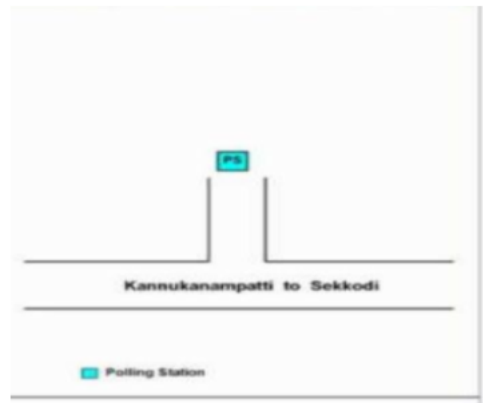

Google Map View

Polling Station Building Front View

Polling Station Front View

Cad View

Key MAP View

சட்டமன்றத் தொகுதியின் எண் மற்றும் பெயர் : 58-பென்னாகரம்
பிரிவு எண் மற்றும் பெயர் 1-செக்கோடி (வ.கி) & பாடி (ஊ), வார்டு 2 சவுளுர்