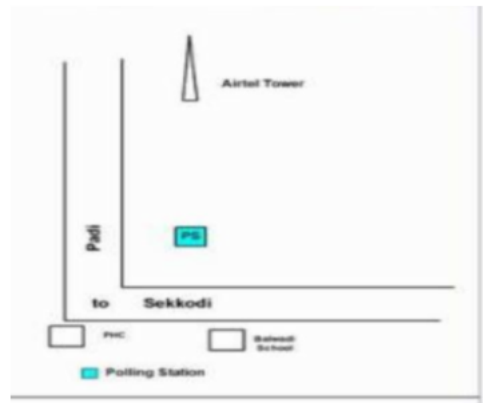

Google Map View

Polling Station Building Front View

Polling Station Front View

Cad View

Key MAP View

சட்டமன்றத் தொகுதியின் எண் மற்றும் பெயர் : 58-பென்னாகரம்
பிரிவு எண் மற்றும் பெயர் 1-செக்கோடி (வ.கி) & (ஊ), வார்டு 2 செக்கோடி