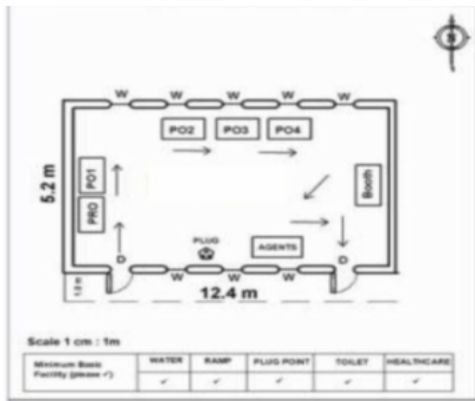

Cad View

Key MAP View