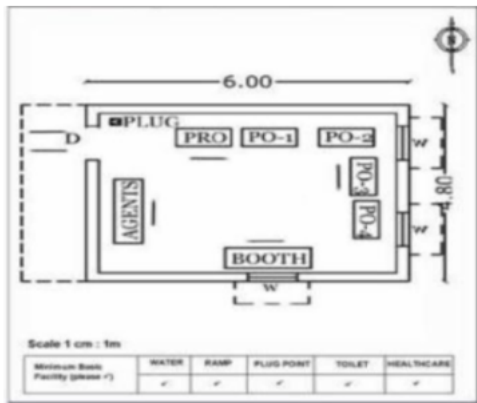

Google Map View

Polling Station Building Front View

Polling Station Front View

Cad View

Key MAP View

சட்டமன்றத் தொகுதியின் எண் மற்றும் பெயர் : 58-பென்னாகரம்  
பிரிவு எண் மற்றும் பெயர் 1-பேகாரஹள்ளி (வ.கி) மற்றும் (ஊ), வார்டு 1 பழையூர்