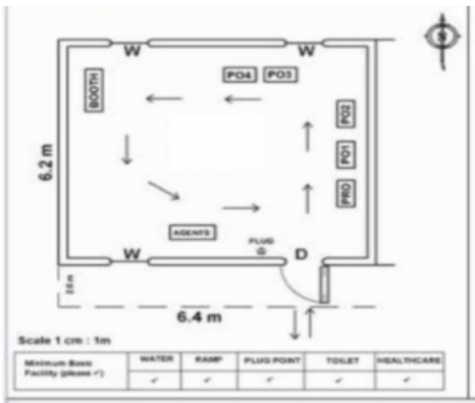

Google Map View

Polling Station Building Front View

Polling Station Front View

Cad View

Key MAP View

1 பெயர் : மாது தந்தை பெயர்: பெருமாள் வீட்டு எண் : 1 வயது : 61 பாலினம் : ஆண்	IEB0450791 Photo is available	2 பெயர் : சாந்தி கணவர் பெயர்: பெருமாள் வீட்டு எண் : 1 வயது : 46 பாலினம் : பெண்	IEB0311639 Photo is available	3 பெயர் : குமார் தந்தை பெயர்: ஜெயராமன் வீட்டு எண் : 1 வயது : 42 பாலினம் : ஆண்	IEB0286823 Photo is available
4 பெயர் : பெரியம்மா கணவர் பெயர்: குப்பன் வீட்டு எண் : 1 வயது : 36 பாலினம் : பெண்	IEB0286831 Photo is available	5 பெயர் : செந்தில்குமார் தந்தை பெயர்: கதிர்வேல் வீட்டு எண் : 1-2 வயது : 46 பாலினம் : ஆண்	IEB0311613 Photo is available	6 பெயர் : எல்லம்மாள் கணவர் பெயர்: செந்தில்குமார் வீட்டு எண் : 1-2 வயது : 41 பாலினம் : பெண்	IEB0311621 Photo is available
7 பெயர் : முனியப்பன் தந்தை பெயர்: பழனி வீட்டு எண் : 1-297 வயது : 33 பாலினம் : ஆண்	IEB0492025 Photo is available	8 பெயர் : ஆனந்தி தந்தை பெயர்: பெருமாள் வீட்டு எண் : 2/364 வயது : 26 பாலினம் : பெண்	IEB1774090 Photo is available	9 பெயர் : கணேசன் தந்தை பெயர்: பழனி வீட்டு எண் : 2-7A வயது : 39 பாலினம் : ஆண்	KCY4076816 Photo is available
10 பெயர் : சுலோச்சனா கணவர் பெயர்: கணேசன் வீட்டு எண் : 2-7A வயது : 31 பாலினம் : பெண்	IEB0956938 Photo is available	11 பெயர் : கவிப்ரியா தந்தை பெயர்: வெற்றிவேல் வீட்டு எண் : 2/209 வயது : 24 பாலினம் : பெண்	IEB1875178 Photo is available	12 பெயர் : அன்பரசு தந்தை பெயர்: பெருமாள் வீட்டு எண் : 2-282 வயது : 28 பாலினம் : பெண்	IEB0975649 Photo is available
13 பெயர் : சங்கீதா கணவர் பெயர்: குமார் வீட்டு எண் : 3/2 வயது : 35 பாலினம் : பெண்	IEB1097203 Photo is available	14 பெயர் : மாரிமுத்து தந்தை பெயர்: பத்தரகாளி வீட்டு எண் : 3/5 வயது : 40 பாலினம் : ஆண்	IEB1176858 Photo is available	15 பெயர் : முத்துவேடி கணவர் பெயர்: மாரிமுத்து வீட்டு எண் : 3/5 வயது : 37 பாலினம் : பெண்	IEB1176825 Photo is available
16 பெயர் : அபிராமி கணவர் பெயர்: முனியப்பன் வீட்டு எண் : 3/10 வயது : 24 பாலினம் : பெண்	IEB2134369 Photo is available	17 பெயர் : சாந்தமூர்த்தி ந தந்தை பெயர்: நஞ்சப்பன் வீட்டு எண் : 3-30 வயது : 32 பாலினம் : ஆண்	IEB0661132 Photo is available	18 பெயர் : மாலினி கணவர் பெயர்: சக்திவேல் வீட்டு எண் : 3/75 வயது : 25 பாலினம் : பெண்	IEB1983873 Photo is available
19 பெயர் : ராதிகா கணவர் பெயர்: முருகன் வீட்டு எண் : 3-121 வயது : 34 பாலினம் : பெண்	IEB0286948 Photo is available	20 பெயர் : அண்ணாமலை தந்தை பெயர்: முத்து வீட்டு எண் : 3-133 வயது : 25 பாலினம் : ஆண்	IEB1143726 Photo is available	21 பெயர் : முனியம்மாள் தந்தை பெயர்: முத்து வீட்டு எண் : 3/133 வயது : 24 பாலினம் : பெண்	IEB1953769 Photo is available
22 பெயர் : ரங்கநாதன் தந்தை பெயர்: முத்து வீட்டு எண் : 3/133 வயது : 22 பாலினம் : ஆண்	IEB1946706 Photo is available	23 பெயர் : கண்ணன் தந்தை பெயர்: ஆறுமுகம் வீட்டு எண் : 3/135 வயது : 27 பாலினம் : ஆண்	IEB1906767 Photo is available	24 பெயர் : பாஞ்சாலி மாது கணவர் பெயர்: மாது வீட்டு எண் : 3/135ஏ வயது : 50 பாலினம் : பெண்	IEB1542000 Photo is available
25 பெயர் : பிரசாந்த் தந்தை பெயர்: மாது வீட்டு எண் : 3-135A வயது : 31 பாலினம் : ஆண்	IEB0872309 Photo is available	26 பெயர் : பழனியம்மாள் கணவர் பெயர்: சக்தி வீட்டு எண் : 3-153 வயது : 34 பாலினம் : பெண்	IEB0747360 Photo is available	27 பெயர் : முனியப்பன் தந்தை பெயர்: காளியப்பன் வீட்டு எண் : 3-153 வயது : 34 பாலினம் : ஆண்	IEB0491977 Photo is available
28 பெயர் : அமுதவள்ளி கணவர் பெயர்: முனியப்பா வீட்டு எண் : 3/153 வயது : 32 பாலினம் : பெண்	IEB1946581 Photo is available	29 பெயர் : அலமேலு கணவர் பெயர்: மாது வீட்டு எண் : 3-209 வயது : 45 பாலினம் : பெண்	IEB0660977 Photo is available	30 பெயர் : அனிதா தந்தை பெயர்: மாது வீட்டு எண் : 3/209 வயது : 21 பாலினம் : பெண்	IEB1956036 Photo is available