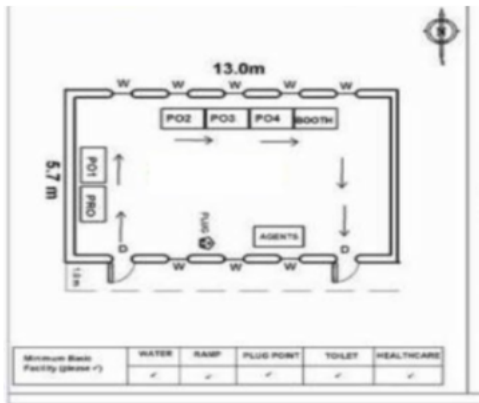

Cad View

Key MAP View