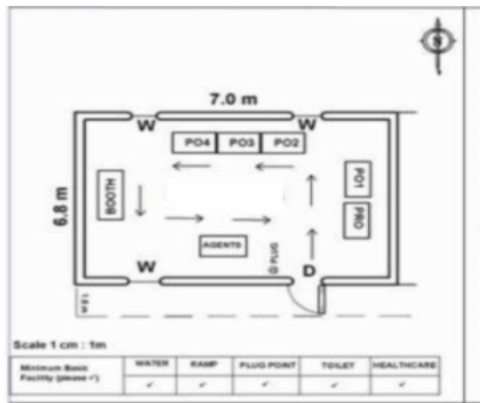

Google Map View

Polling Station Building Front View

Polling Station Front View

Cad View

Key MAP View

1 பெயர் : சித்தேஸ்வரன் தந்தை பெயர்: நடராஜன் வீட்டு எண் : 1 வயது : 39 பாலினம் : ஆண்	IEB0451328 Photo is available	2 பெயர் : முத்தம்மாள் கணவர் பெயர்: நஞ்சுண்டன் வீட்டு எண் : 1 வயது : 38 பாலினம் : பெண்	IEB0748244 Photo is available	3 பெயர் : நஞ்சுண்டன் தந்தை பெயர்: சின்னசாமி வீட்டு எண் : 1 வயது : 36 பாலினம் : ஆண்	IEB0663310 Photo is available
4 பெயர் : தங்கராஜ் தந்தை பெயர்: எல்லாசி வீட்டு எண் : 1 வயது : 35 பாலினம் : ஆண்	IEB0563106 Photo is available	5 பெயர் : சக்திவேல் சின்னசாமி தந்தை பெயர்: சின்னசாமி வீட்டு எண் : 1 வயது : 32 பாலினம் : ஆண்	IEB0563114 Photo is available	6 பெயர் : சின்னபொண்ணு கணவர் பெயர்: வேடி வீட்டு எண் : 2-23 வயது : 51 பாலினம் : பெண்	IEB1061852 Photo is available
7 பெயர் : கௌரம்மாள் கணவர் பெயர்: தீசலன் வீட்டு எண் : 2-27 வயது : 72 பாலினம் : பெண்	IEB1514744 Photo is available	8 பெயர் : எல்லம்மாள் கணவர் பெயர்: தங்கம் வீட்டு எண் : 2-40 வயது : 50 பாலினம் : பெண்	IEB1514751 Photo is available	9 பெயர் : சாத்துக்கொடி கணவர் பெயர்: கோவிந்தன் வீட்டு எண் : 2-73 வயது : 51 பாலினம் : பெண்	KCY2568319 Photo is available
10 பெயர் : அம்பிகா கணவர் பெயர்: குப்புசாமி வீட்டு எண் : 2/110 வயது : 36 பாலினம் : பெண்	IEB1130327 Photo is available	11 பெயர் : மகாலட்சுமி கணவர் பெயர்: முருகன் வீட்டு எண் : 2/219 வயது : 24 பாலினம் : பெண்	IEB1920768 Photo is available	12 பெயர் : நந்தினி மா தந்தை பெயர்: மாது வீட்டு எண் : 2/411 வயது : 24 பாலினம் : பெண்	IEB1900935 Photo is available
13 பெயர் : புஷ்ப பிரியா சி தந்தை பெயர்: சின்னதம்பி எஸ் வீட்டு எண் : 2/417 வயது : 21 பாலினம் : பெண்	IEB2041291 Photo is available	14 பெயர் : அஞ்சலி தந்தை பெயர்: கணேசன் வீட்டு எண் : 2/419 வயது : 24 பாலினம் : பெண்	IEB2137891 Photo is available	15 பெயர் : விஜய்குமார் தந்தை பெயர்: சுப்பிரமணி வீட்டு எண் : 2/425 வயது : 26 பாலினம் : ஆண்	IEB1928142 Photo is available
16 பெயர் : பூவரசன் தந்தை பெயர்: ஏல்சசி வீட்டு எண் : 2/433 வயது : 21 பாலினம் : ஆண்	IEB2191641 Photo is available	17 பெயர் : சிலம்பரசன் ச தந்தை பெயர்: சக்தி வீட்டு எண் : 2/435 வயது : 19 பாலினம் : ஆண்	IEB2192656 Photo is available	18 பெயர் : சதிஸ்குமார் தந்தை பெயர்: செல்வம் வீட்டு எண் : 2-674 வயது : 27 பாலினம் : ஆண்	IEB1188648 Photo is available
19 பெயர் : லாவண்யா கணவர் பெயர்: சதீஸ்குமார் வீட்டு எண் : 2/674 வயது : 26 பாலினம் : பெண்	IEB2138352 Photo is available	20 பெயர் : வெங்கடேசன் தந்தை பெயர்: கோவிந்தராஜ் வீட்டு எண் : 3-3 வயது : 34 பாலினம் : ஆண்	IEB0957183 Photo is available	21 பெயர் : ரத்தினம் கணவர் பெயர்: சிவலிங்கம் வீட்டு எண் : 3-5 வயது : 66 பாலினம் : பெண்	KCY4032579 Photo is available
22 பெயர் : கனிமொழி தந்தை பெயர்: ராஜா வீட்டு எண் : 3-6 வயது : 31 பாலினம் : பெண்	IEB1003680 Photo is available	23 பெயர் : காவியா தந்தை பெயர்: ராஜா வீட்டு எண் : 3-6 வயது : 28 பாலினம் : பெண்	IEB1003672 Photo is available	24 பெயர் : பெருமாள் தந்தை பெயர்: மாதன் வீட்டு எண் : 3/8 வயது : 69 பாலினம் : ஆண்	IEB1173913 Photo is available
25 பெயர் : மாதம்மாள் கணவர் பெயர்: பெருமாள் வீட்டு எண் : 3-8 வயது : 63 பாலினம் : பெண்	IEB1188606 Photo is available	26 பெயர் : கவியரசு தந்தை பெயர்: ராஜா வீட்டு எண் : 3/8 வயது : 24 பாலினம் : ஆண்	IEB1999648 Photo is available	27 பெயர் : செல்வி கணவர் பெயர்: சங்கர் வீட்டு எண் : 3/9 வயது : 37 பாலினம் : பெண்	IEB1839562 Photo is available
28 பெயர் : கௌந்தையம்மாள் கணவர் பெயர்: பரசுராமன் வீட்டு எண் : 3-10 வயது : 92 பாலினம் : பெண்	KCY2578433 Photo is available	29 பெயர் : சூரியபிரகாஷ் தந்தை பெயர்: துரைராஜ் வீட்டு எண் : 3-10 வயது : 35 பாலினம் : ஆண்	IEB0313148 Photo is available	30 பெயர் : சங்கரி தந்தை பெயர்: வேலு வீட்டு எண் : 3-10 வயது : 28 பாலினம் : ஆண்	IEB1003847 Photo is available