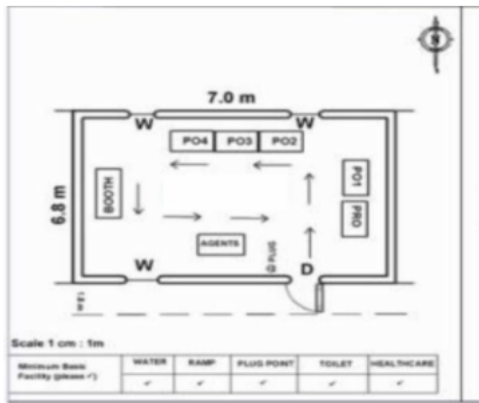

Google Map View

Polling Station Building Front View

Polling Station Front View

Cad View

Key MAP View

1 பெயர் : சுமதி கணவர் பெயர் : பழனிசாமி வீட்டு எண் : 1 வயது : 29 பாலினம் : பெண்	IEB1004373 Photo is available	2 பெயர் : சாலம்மாள் தாயின் பெயர் : கோவிந்தன் வீட்டு எண் : 1 வயது : 22 பாலினம் : பெண்	IEB1929439 Photo is available	3 பெயர் : கவி பிரியா தந்தை பெயர் : உருத்திர மூர்த்தி வீட்டு எண் : 2 வயது : 24 பாலினம் : பெண்	IEB1921956 Photo is available
4 பெயர் : சாலம்மாள் கணவர் பெயர் : சுப்பிரமணி வீட்டு எண் : 2-124 வயது : 37 பாலினம் : பெண்	IEB0662064 Photo is available	5 பெயர் : விக்கென்ஷ் தந்தை பெயர் : சுப்பிரமணி வீட்டு எண் : 2/124 வயது : 24 பாலினம் : ஆண்	IEB1839083 Photo is available	6 பெயர் : முனியப்பன் தந்தை பெயர் : சின்னசாமி வீட்டு எண் : 2-127 வயது : 38 பாலினம் : ஆண்	IEB0312892 Photo is available
7 பெயர் : திருப்பதி தந்தை பெயர் : சின்னசாமி வீட்டு எண் : 2-127 வயது : 35 பாலினம் : ஆண்	IEB0312959 Photo is available	8 பெயர் : பச்சியம்மாள் கணவர் பெயர் : சின்னபையன் வீட்டு எண் : 2-183 வயது : 81 பாலினம் : பெண்	IEB0982371 Photo is available	9 பெயர் : உண்ணாமலை கணவர் பெயர் : சின்னசாமி வீட்டு எண் : 2-262 வயது : 61 பாலினம் : பெண்	IEB1534148 Photo is available
10 பெயர் : சங்கீதா கணவர் பெயர் : முனியப்பன் வீட்டு எண் : 2-262 வயது : 36 பாலினம் : பெண்	IEB0662072 Photo is available	11 பெயர் : மகேஷ்வரி கணவர் பெயர் : திருப்பதி வீட்டு எண் : 2-262 வயது : 32 பாலினம் : பெண்	IEB1004456 Photo is available	12 பெயர் : கிருஷ்ணன் தந்தை பெயர் : பெருமான் வீட்டு எண் : 2-263 வயது : 56 பாலினம் : ஆண்	KCY1317387 Photo is available
13 பெயர் : ராஜேஷ்வரி கணவர் பெயர் : கிருஷ்ணன் வீட்டு எண் : 2-263 வயது : 52 பாலினம் : பெண்	KCY1317395 Photo is available	14 பெயர் : பார்த்திபன் தந்தை பெயர் : சிவலிங்கம் வீட்டு எண் : 2/263 வயது : 27 பாலினம் : ஆண்	IEB1116680 Photo is available	15 பெயர் : கோவிந்தன் தந்தை பெயர் : சின்னசாமி வீட்டு எண் : 2-265 வயது : 71 பாலினம் : ஆண்	IEB1534163 Photo is available
16 பெயர் : முனியம்மாள் கணவர் பெயர் : கோவிந்தன் வீட்டு எண் : 2-265 வயது : 66 பாலினம் : பெண்	KCY2573178 Photo is available	17 பெயர் : பரத் தந்தை பெயர் : மாதப்பந் வீட்டு எண் : 2/265 வயது : 28 பாலினம் : ஆண்	IEB1839091 Photo is available	18 பெயர் : சந்திரம்மா கணவர் பெயர் : பரத் வீட்டு எண் : 2/265 ஏ வயது : 27 பாலினம் : பெண்	IEB1948330 Photo is available
19 பெயர் : சிவராமன் தந்தை பெயர் : சின்னசாமி வீட்டு எண் : 2-266 வயது : 61 பாலினம் : ஆண்	KCY1120666 Photo is available	20 பெயர் : சிவகாமி கணவர் பெயர் : சிவராமன் வீட்டு எண் : 2-266 வயது : 59 பாலினம் : பெண்	IEB1534171 Photo is available	21 பெயர் : சஞ்சிவகுமார் தந்தை பெயர் : சிவராமன் வீட்டு எண் : 2-266 வயது : 31 பாலினம் : ஆண்	IEB0662080 Photo is available
22 பெயர் : மாதப்பன் தந்தை பெயர் : மாரியப்பன் வீட்டு எண் : 2-268 வயது : 56 பாலினம் : ஆண்	IEB0130948 Photo is available	23 பெயர் : பழனியம்மாள் கணவர் பெயர் : மாதப்பன் வீட்டு எண் : 2-268 வயது : 43 பாலினம் : பெண்	IEB0130906 Photo is available	24 பெயர் : கோவிந்தம்மாள் கணவர் பெயர் : காவேரி வீட்டு எண் : 2-269 வயது : 76 பாலினம் : பெண்	IEB1534189 Photo is available
25 பெயர் : சக்திவேல் தந்தை பெயர் : காவேரி வீட்டு எண் : 2-269 வயது : 45 பாலினம் : ஆண்	KCY3088739 Photo is available	26 பெயர் : தங்கவேல் தந்தை பெயர் : அண்ணாமலை வீட்டு எண் : 2/270 வயது : 66 பாலினம் : ஆண்	IEB1895051 Photo is available	27 பெயர் : குப்பம்மாள் கணவர் பெயர் : தங்கவேல் வீட்டு எண் : 2/270 வயது : 61 பாலினம் : பெண்	IEB1895069 Photo is available
28 பெயர் : முனியப்பன் தந்தை பெயர் : தங்கவேல் வீட்டு எண் : 2/270 வயது : 34 பாலினம் : ஆண்	IEB1894997 Photo is available	29 பெயர் : நாராயணன் தந்தை பெயர் : தங்கவேல் வீட்டு எண் : 2/270 வயது : 33 பாலினம் : ஆண்	IEB0799403 Photo is available	30 பெயர் : சாந்தினி கணவர் பெயர் : நாராயணன் வீட்டு எண் : 2/270 வயது : 28 பாலினம் : பெண்	IEB1894930 Photo is available