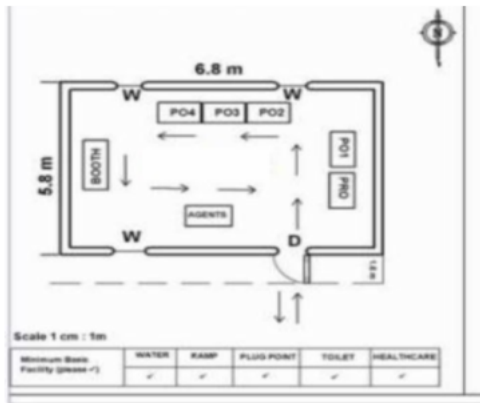

Google Map View

Polling Station Building Front View

Polling Station Front View

Cad View

Key MAP View

1 பெயர் : லட்சுமி கணவர் பெயர் : சேட்டு வீட்டு எண் : 1 வயது : 39 பாலினம் : பெண் Photo is available IEB0452789	2 பெயர் : பூபதி தந்தை பெயர் : பெருமாள் வீட்டு எண் : 1-108 வயது : 31 பாலினம் : ஆண் Photo is available IEB0667014	3 பெயர் : சின்னசாமி தந்தை பெயர் : சிங்கார் வீட்டு எண் : 3-30 வயது : 60 பாலினம் : ஆண் Photo is available IEB0404756
4 பெயர் : முனியம்மாள் கணவர் பெயர் : சின்னசாமி வீட்டு எண் : 3-30 வயது : 54 பாலினம் : பெண் Photo is available IEB0404780	5 பெயர் : பட்டாதுரை தந்தை பெயர் : சின்னசாமி வீட்டு எண் : 3-30 வயது : 36 பாலினம் : ஆண் Photo is available IEB0405019	6 பெயர் : பிரபா கணவர் பெயர் : பட்டாதுரை வீட்டு எண் : 3-30 வயது : 35 பாலினம் : பெண் Photo is available IEB0900050
7 பெயர் : கணகா கணவர் பெயர் : திம்மராயன் வீட்டு எண் : 3-100A வயது : 41 பாலினம் : பெண் Photo is available IEB0452730	8 பெயர் : மூர்த்தி தந்தை பெயர் : தோழன் வீட்டு எண் : 3-101 வயது : 32 பாலினம் : ஆண் Photo is available IEB0567354	9 பெயர் : விநாயகமூர்த்தி தந்தை பெயர் : நாராயணன் வீட்டு எண் : 3/120 வயது : 26 பாலினம் : ஆண் Photo is available IEB2118982
10 பெயர் : ஆனந்தி கணவர் பெயர் : குபேந்திரன் வீட்டு எண் : 3/125 வயது : 20 பாலினம் : பெண் Photo is available IEB2118164	11 பெயர் : தயாநிதி மா தந்தை பெயர் : மாதேஷ் சி வீட்டு எண் : 3/251 வயது : 19 பாலினம் : ஆண் Photo is available IEB2155703	12 பெயர் : சின்னதம்பி தந்தை பெயர் : சுந்தரம் வீட்டு எண் : 3-252 வயது : 33 பாலினம் : ஆண் Photo is available IEB0567370
13 பெயர் : வினோதினி கணவர் பெயர் : வாசுதேவன் வீட்டு எண் : 3/252 வயது : 28 பாலினம் : பெண் Photo is available IEB1006717	14 பெயர் : பிரபு தந்தை பெயர் : சீனிவாசன் வீட்டு எண் : 3-254 வயது : 28 பாலினம் : ஆண் Photo is available IEB0983510	15 பெயர் : நாகம்மாள் கணவர் பெயர் : சின்னமாமு வீட்டு எண் : 3-256 வயது : 63 பாலினம் : பெண் Photo is available IEB1585389
16 பெயர் : மாதேஸ் தந்தை பெயர் : காளியப்பன் வீட்டு எண் : 3-256 வயது : 35 பாலினம் : ஆண் Photo is available IEB0802603	17 பெயர் : சிவக்குமார் தந்தை பெயர் : சின்னக்குட்டி வீட்டு எண் : 3-258 வயது : 33 பாலினம் : ஆண் Photo is available IEB0496091	18 பெயர் : முத்துலட்சுமி கணவர் பெயர் : சமரன்சுபாராசன் வீட்டு எண் : 3-259A வயது : 34 பாலினம் : பெண் Photo is available IEB0567404
19 பெயர் : உதயகுமார் தந்தை பெயர் : கோபால் வீட்டு எண் : 3-261 வயது : 39 பாலினம் : ஆண் Photo is available IEB0404806	20 பெயர் : பிரகாஷ் தந்தை பெயர் : கோபால் வீட்டு எண் : 3-261 வயது : 34 பாலினம் : ஆண் Photo is available IEB0404814	21 பெயர் : சந்திரசேகர் தந்தை பெயர் : ரவிசுமார் வீட்டு எண் : 3/265 வயது : 27 பாலினம் : ஆண் Photo is available IEB1840628
22 பெயர் : சந்தோஷ் தந்தை பெயர் : சம்பத் வீட்டு எண் : 3/265 வயது : 24 பாலினம் : ஆண் Photo is available IEB1840610	23 பெயர் : ராதா தந்தை பெயர் : பூநிவாசன் வீட்டு எண் : 3/268 வயது : 31 பாலினம் : பெண் Photo is available IEB1840602	24 பெயர் : அபிமன்பு மு தந்தை பெயர் : முனிராஜ் வீட்டு எண் : 3/268 வயது : 23 பாலினம் : ஆண் Photo is available IEB1840594
25 பெயர் : பால் பிரேம் ஆனந்த் தந்தை பெயர் : திருமால் வீட்டு எண் : 3/269 வயது : 22 பாலினம் : ஆண் Photo is available IEB1937127	26 பெயர் : முனிராசு தாயின் பெயர் : சிவகாமி வீட்டு எண் : 3-278 வயது : 34 பாலினம் : ஆண் Photo is available IEB0750125	27 பெயர் : சுசிலா தாயின் பெயர் : மாதம்மாள் வீட்டு எண் : 3-287 வயது : 32 பாலினம் : பெண் Photo is available IEB0750091
28 பெயர் : ஆரோக்கியம் தந்தை பெயர் : திம்மராயன் வீட்டு எண் : 3-289 வயது : 33 பாலினம் : ஆண் Photo is available IEB0750117	29 பெயர் : ஆறுமுகம் தந்தை பெயர் : மாதன் வீட்டு எண் : 3/292 வயது : 27 பாலினம் : ஆண் Photo is available IEB1084995	30 பெயர் : பெருமாள் தந்தை பெயர் : சங்கர் வீட்டு எண் : 3-293 வயது : 31 பாலினம் : ஆண் Photo is available IEB0750083