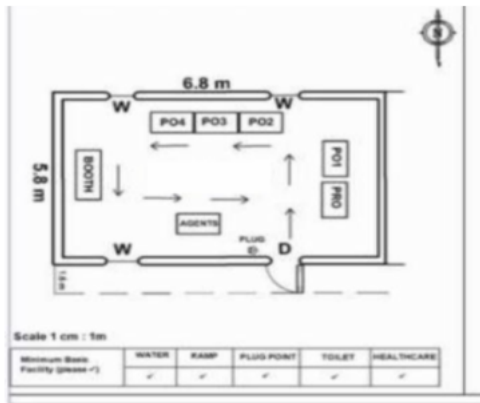

வாக்காளர் பதிவு அலுவலரின்
கையொப்பம்

Nazri Naksha

Google Map View

Polling Station Building Front View

Polling Station Front View

Cad View

Key MAP View

சட்டமன்றத் தொகுதியின் எண் மற்றும் பெயர் : 58-பென்னாகரம்
பிரிவு எண் மற்றும் பெயர் 1-மல்லிகுட்டை (வ.கி) மற்றும் (ஊ), வார்டு 2 போத்தாபுரம்