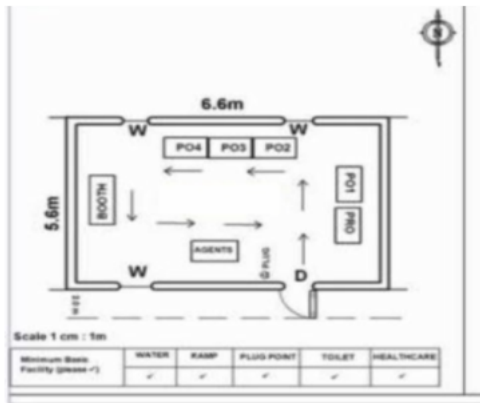

Google Map View

Polling Station Building Front View

Polling Station Front View

Cad View

Key MAP View

சட்டமன்றத் தொகுதியின் எண் மற்றும் பெயர் : 58-பென்னாகரம்  
பிரிவு எண் மற்றும் பெயர் 1-மல்லிகுட்டை (வ.கி) மற்றும் (ஊ), வார்டு 2 காமலாபுரம்