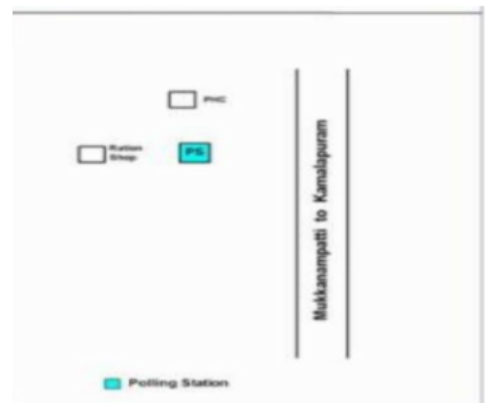

Google Map View

Polling Station Building Front View

Polling Station Front View

Cad View

Key MAP View

சட்டமன்றத் தொகுதியின் எண் மற்றும் பெயர் : 58-பென்னாகரம்  
பிரிவு எண் மற்றும் பெயர் 1-மல்லிகுட்டை (வ.கி) மற்றும் (ஊ), வார்டு 2 காமலாபுரம்