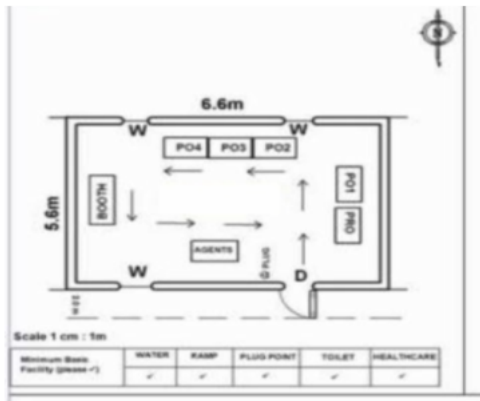

Google Map View

Polling Station Building Front View

Polling Station Front View

Cad View

Key MAP View

சட்டமன்றத் தொகுதியின் எண் மற்றும் பெயர் : 58-பென்னாகரம்
பிரிவு எண் மற்றும் பெயர் 1-மல்லிக்குட்டை (வ.கி) மற்றும் (ஊ), வார்டு 2 காமலாபுரம்