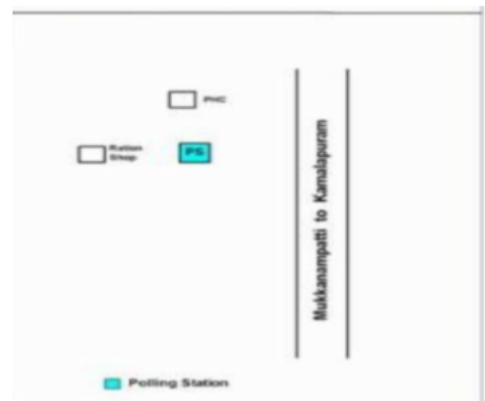

Google Map View

Polling Station Building Front View

Polling Station Front View

Cad View

Key MAP View

சட்டமன்றத் தொகுதியின் எண் மற்றும் பெயர் : 58-பென்னாகரம்
பிரிவு எண் மற்றும் பெயர் 1-மல்லிக்குட்டை (வ.கி) மற்றும் (ஊ), வார்டு 2 காமலாபுரம்