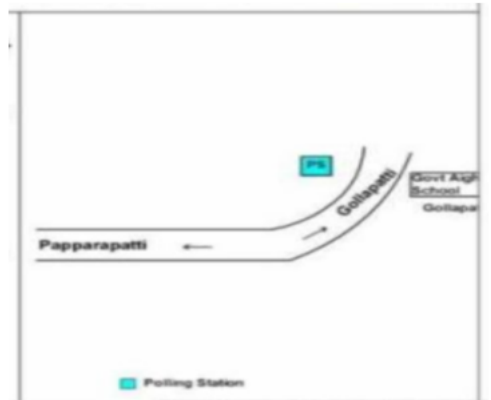

Google Map View

Polling Station Building Front View

Polling Station Front View

Cad View

Key MAP View

சட்டமன்றத் தொகுதியின் எண் மற்றும் பெயர் : 58-பென்னாகரம்
பிரிவு எண் மற்றும் பெயர் 1-பிக்கிலி (வ.கி) மற்றும் (ஊ), வார்டு 2,3 கொல்லப்பட்டி