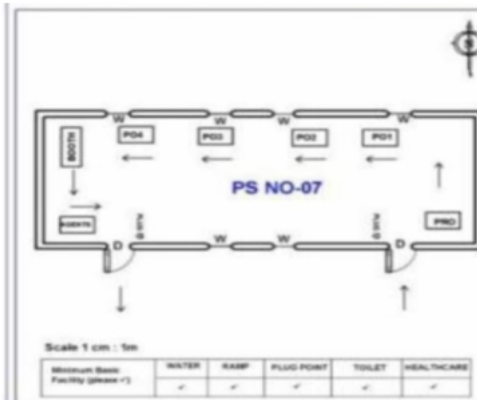

Google Map View

Polling Station Building Front View

Polling Station Front View

Cad View

Key MAP View

சட்டமன்றத் தொகுதியின் எண் மற்றும் பெயர் : 58-பென்னாகரம்
பிரிவு எண் மற்றும் பெயர் 1-பிக்கிலி (வ.கி) மற்றும் (ஊ), வார்டு 2,3 கொல்லப்பட்டி