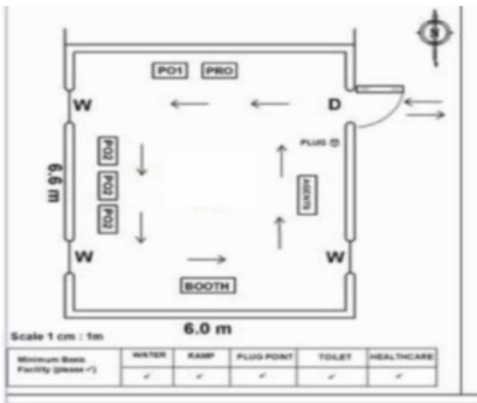

Google Map View

Polling Station Building Front View

Polling Station Front View

Cad View

Key MAP View

சட்டமன்றத் தொகுதியின் எண் மற்றும் பெயர் : 58-பென்னாகரம்  
பிரிவு எண் மற்றும் பெயர் 1-மல்லிககுட்டை (வ.கி) மற்றும் (ஊ), வார்டு 1 மேடுஅள்ளி